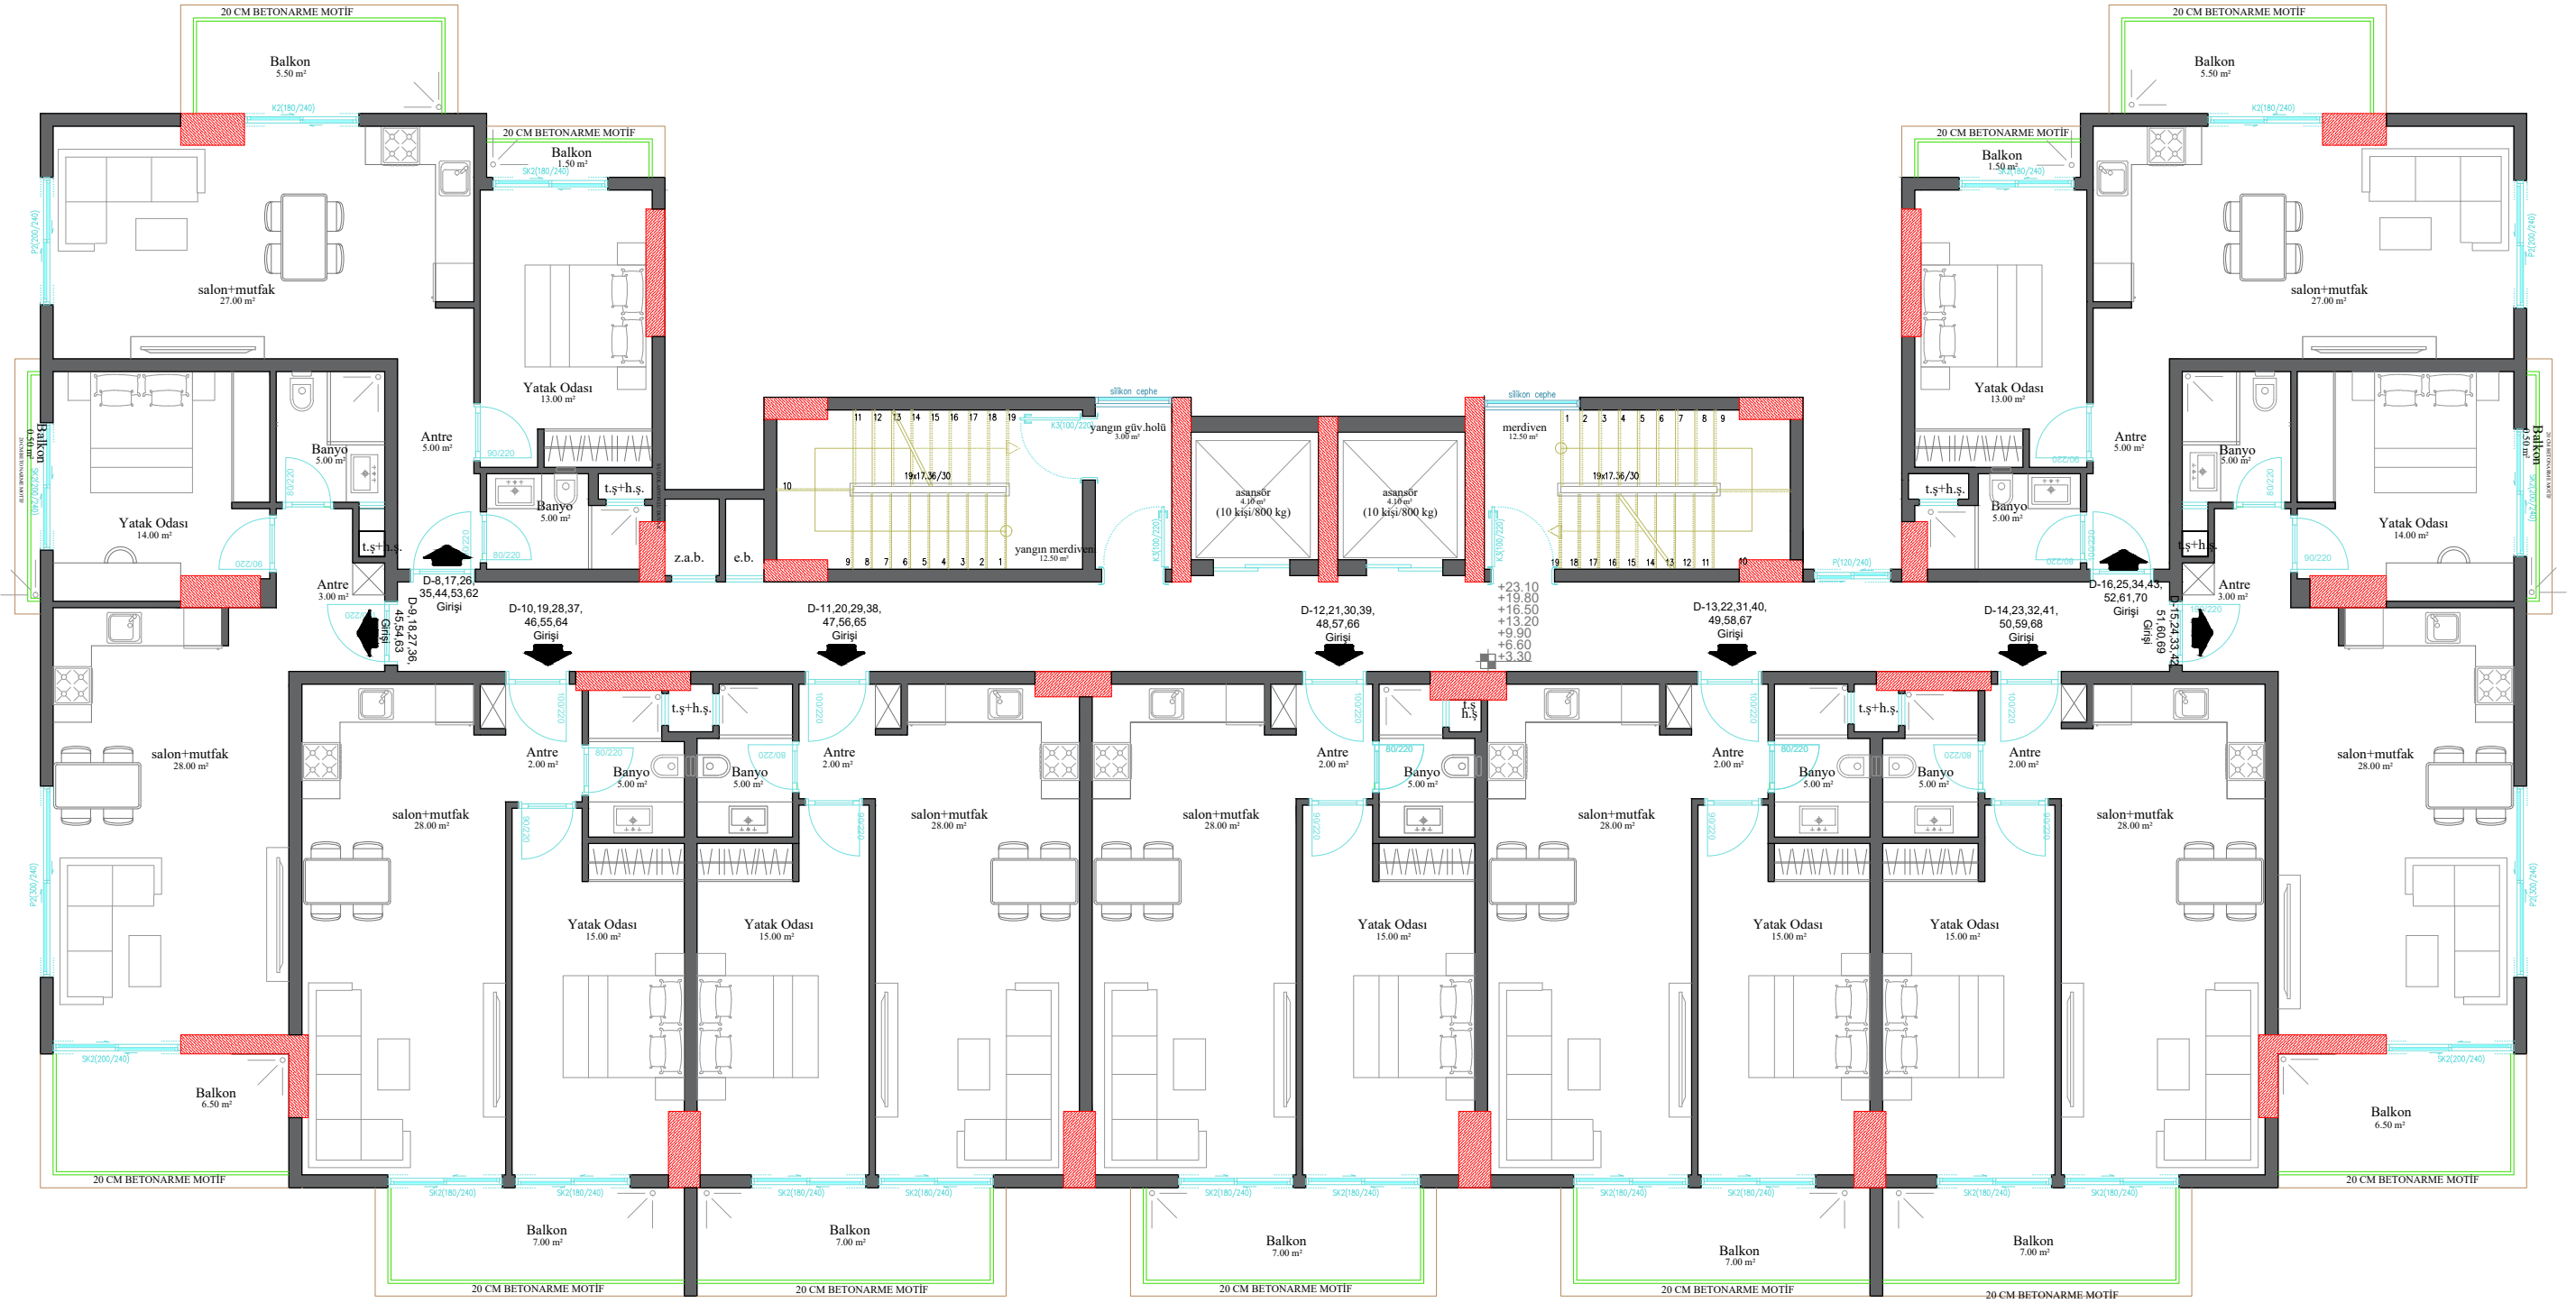

1+1 Daire
Emsal: 52.00 m² + 12.00 m² balkon

1+1 Daire
Emsal: 52.00 m² + 12.00 m² balkon

1+1 Daire
Emsal: 52.00 m² + 12.00 m² balkon

1+1 Daire
Emsal: 52.00 m² + 12.00 m² balkon

1+1 Daire
Emsal: 52.00 m² + 12.00 m² balkon

1+1 Daire
Emsal: 52.00 m² + 12.00 m² balkon

1+1 Daire
Emsal: 52.00 m² + 12.00 m² balkon

1+1 Daire
Emsal: 52.00 m² + 12.00 m² balkon

1+1 Daire
Emsal: 52.00 m² + 12.00 m² balkon