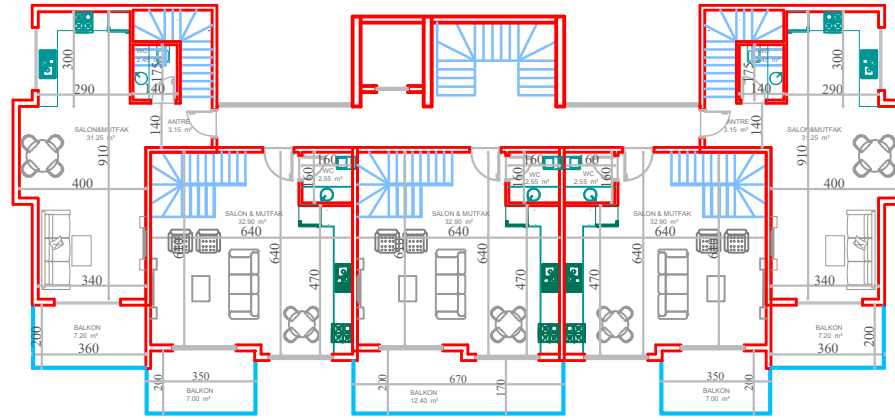

ZEMİN KAT PLANI

1. KAT PLANI

2. KAT PLANI

ÇATI ARASI PLANI

GENEL MEKAN
15 ADET DAİRE
10 ADET 1+1 DAİRE
5 ADET 2+1 DUBLEX DAİRE