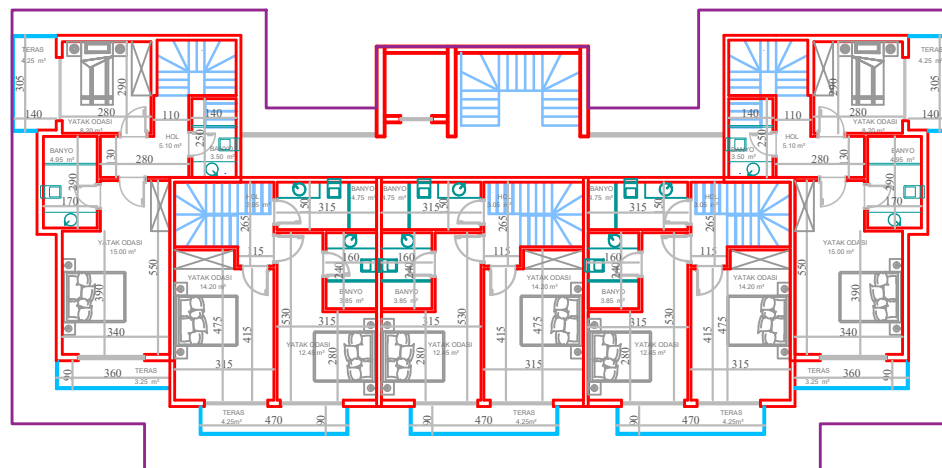

ZEMİN KAT PLANI

1. KAT PLANI

2. KAT PLANI

ÇATI ARASI PLANI

GENEL MEKAN
15 ADET DAİRE
10 ADET 1+1 DAİRE
5 ADET 2+1 DUBLEX DAİRE