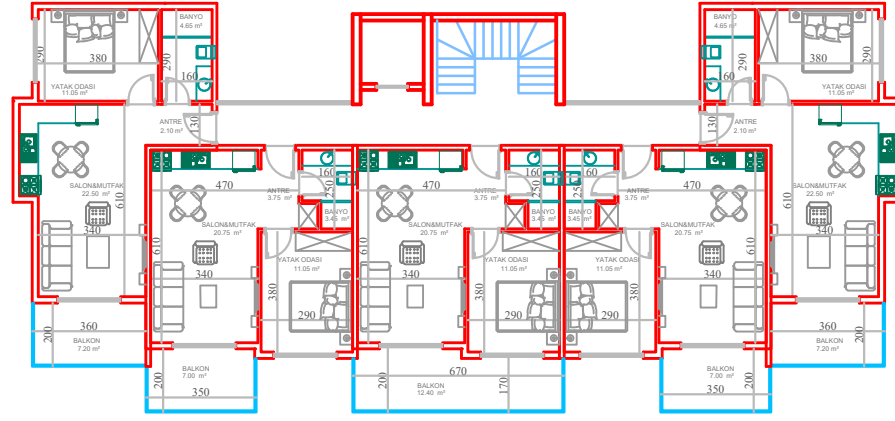

ZEMİN KAT PLANI

1. KAT PLANI

2. KAT PLANI

ÇATI ARASI PLANI

GENEL MEKAN
15 ADET DAİRE
10 ADET 1+1 DAİRE
5 ADET 2+1 DUBLEX DAİRE