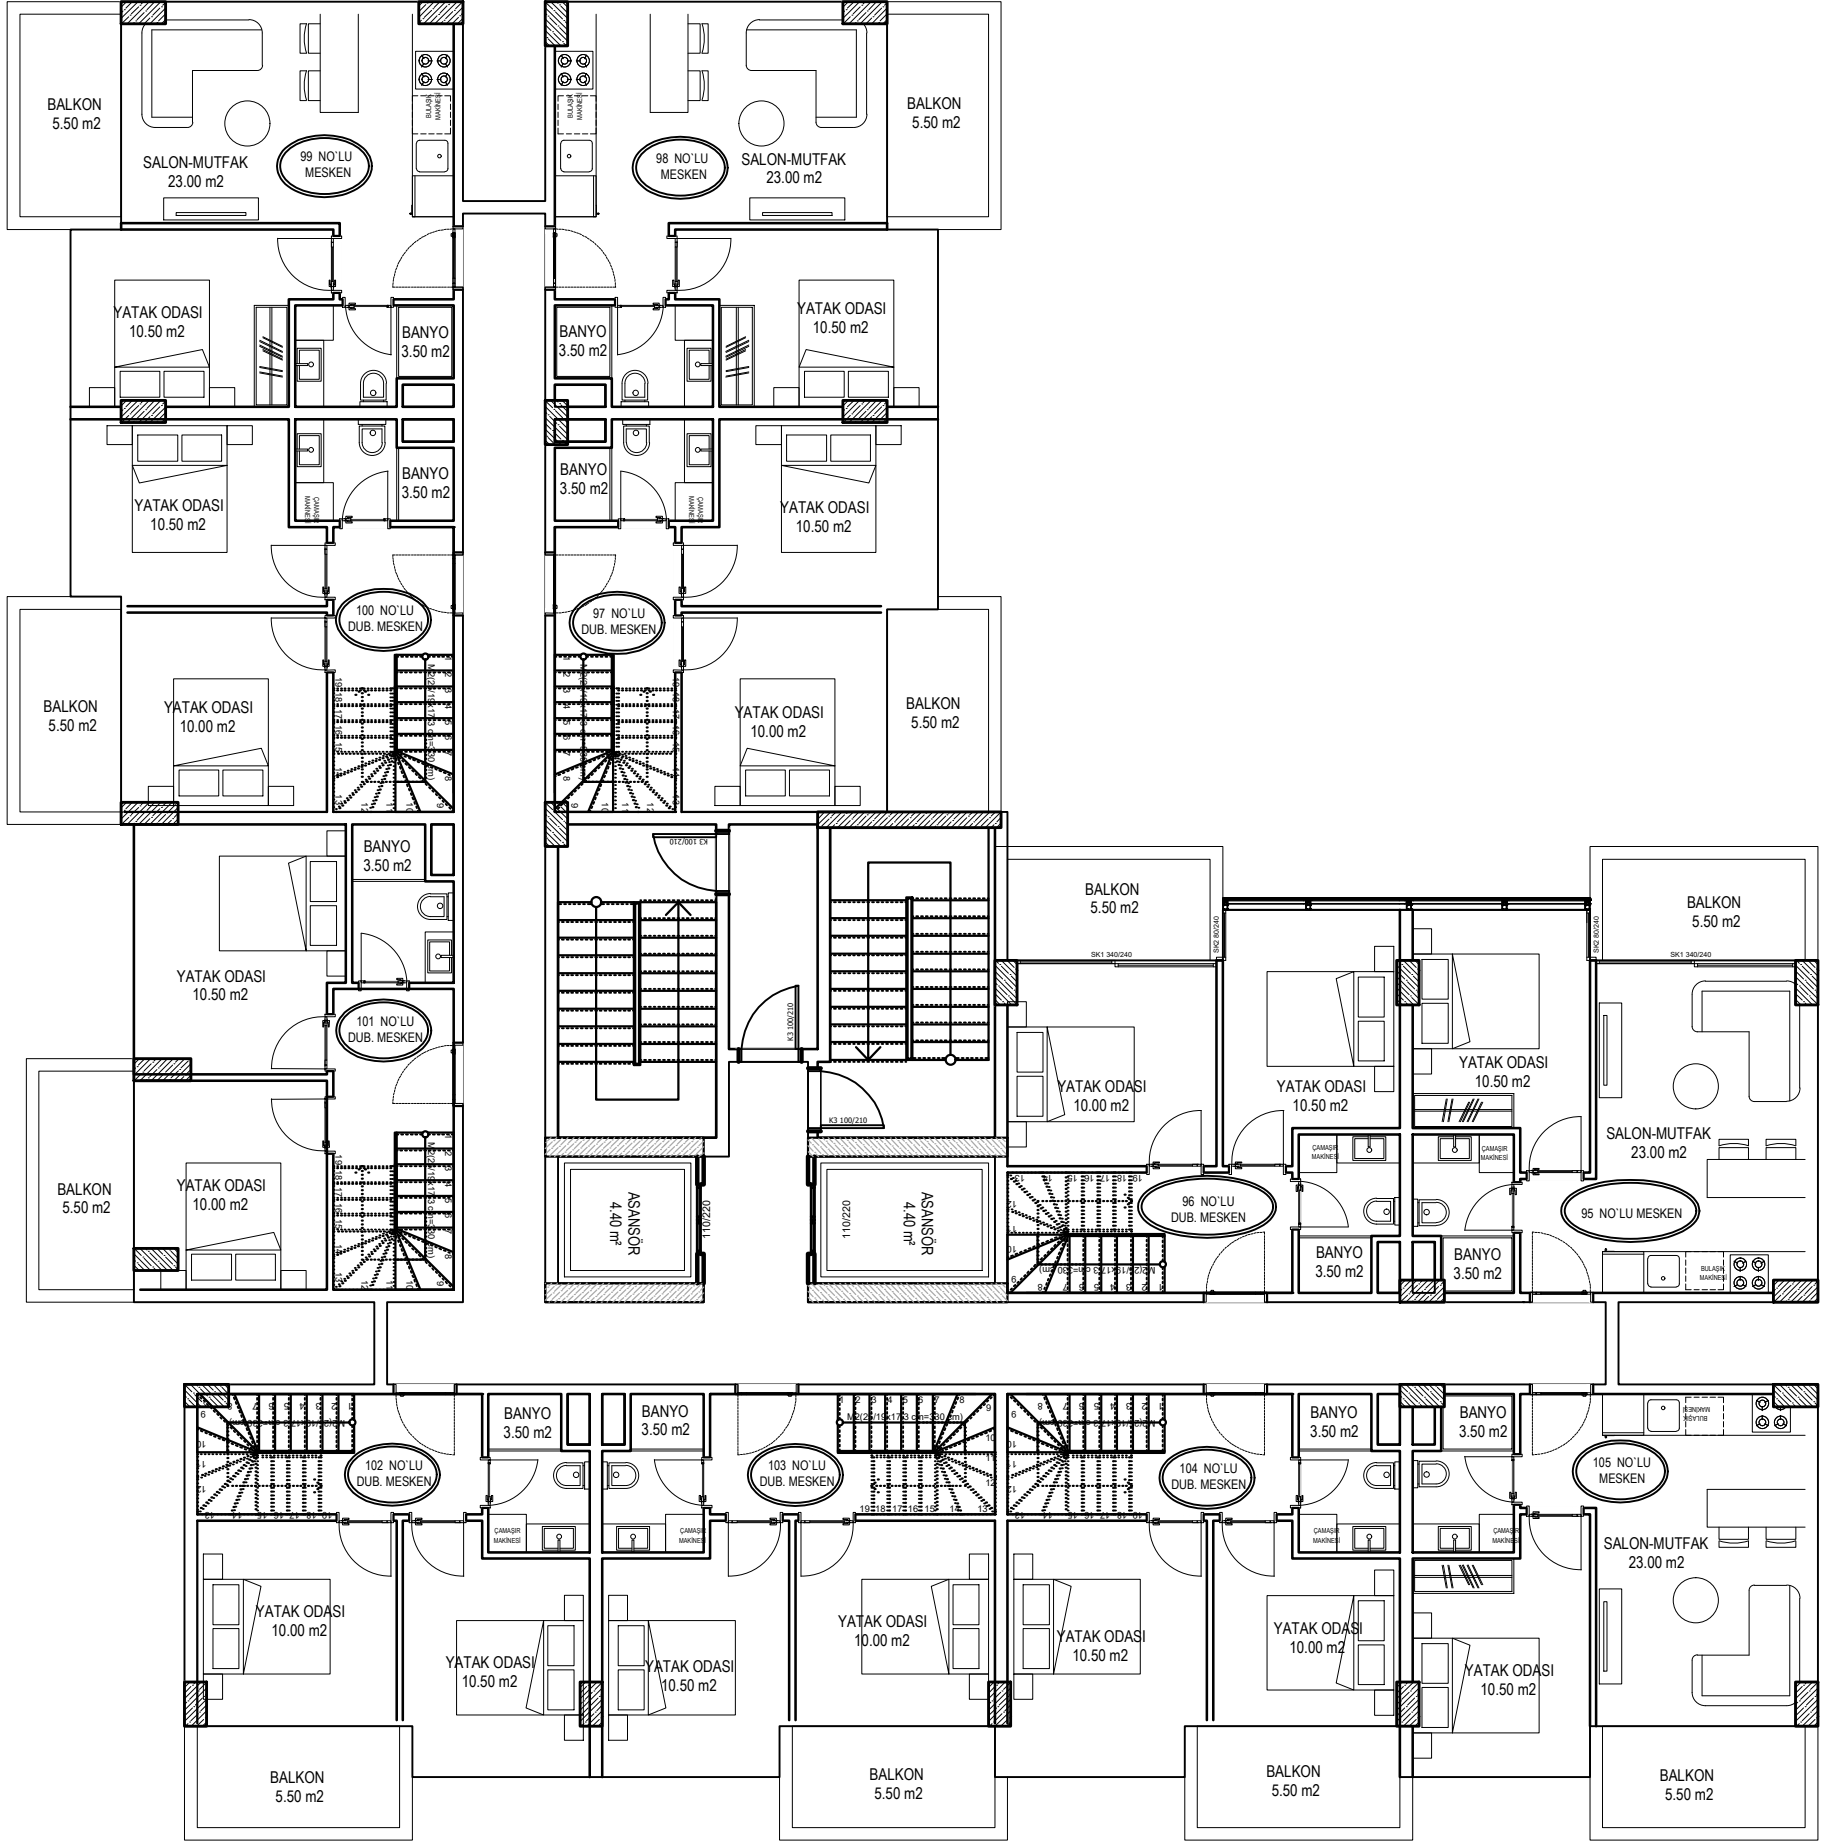

B BLOK 8. KAT PLANI

B BLOK NUMARATAJ ÇALIŞMASI

MESKEN NUMARASI	ODA SAYISI	ALAN(m²)
95 NUMARALI MESKEN	1+1	<u>42.5</u> m²
96 NUMARALI DUBLEKS MESKEN	3+1	<u>42.5</u> m²
97 NUMARALI DUBLEKS MESKEN	3+1	<u>42.5</u> m²
98 NUMARALI MESKEN	1+1	<u>42.5</u> m²
99 NUMARALI MESKEN	1+1	<u>42.5</u> m²
100 NUMARALI DUBLEKS MESKEN	3+1	<u>42.5</u> m²
101 NUMARALI DUBLEKS MESKEN	2+1	<u>42.5</u> m²
102 NUMARALI DUBLEKS MESKEN	2+1	<u>42.5</u> m²
103 NUMARALI DUBLEKS MESKEN	2+1	<u>42.5</u> m²
104 NUMARALI DUBLEKS MESKEN	3+1	<u>42.5</u> m²
105 NUMARALI MESKEN	1+1	<u>42.5</u> m²