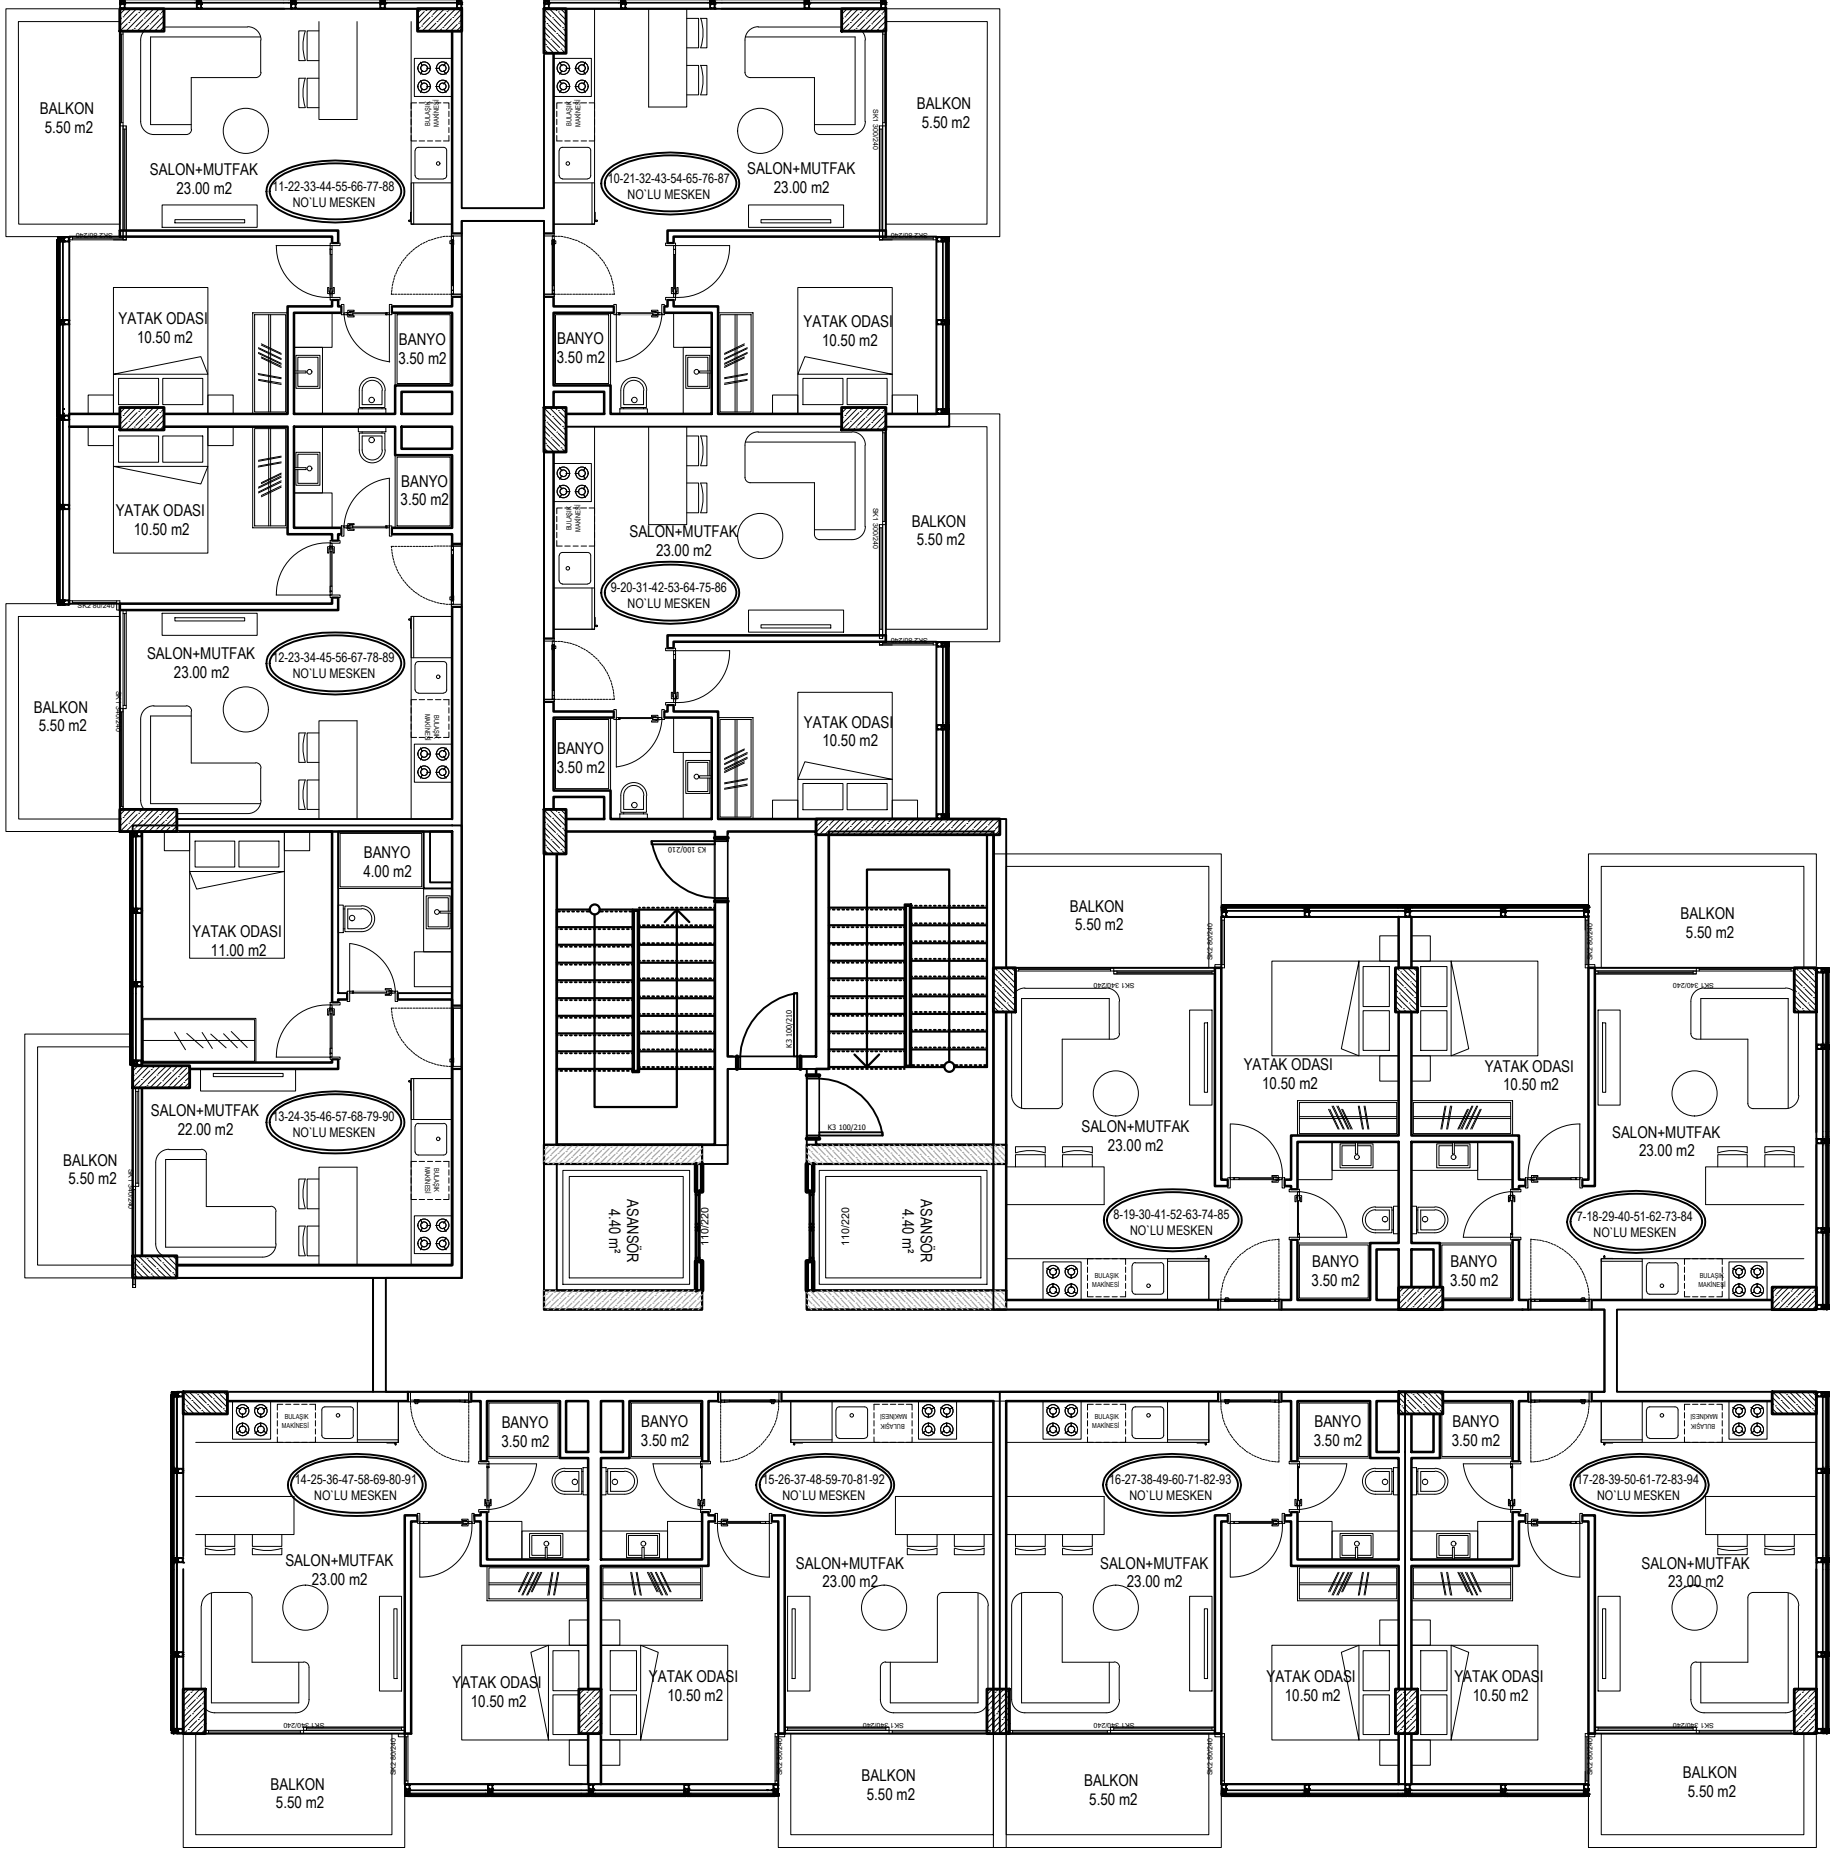

A BLOK 1.BODRUM PLANI

A BLOK NUMARATAJ ÇALIŞMASI

MESKEN NUMARASI	ODA SAYISI	ALAN(m ²)
1 NUMARALI MESKEN	2+1	54 m ²
2 NUMARALI MESKEN	2+1	69 m ²
3 NUMARALI MESKEN	2+1	57 m ²
4 NUMARALI MESKEN	2+1	56 m ²
5 NUMARALI MESKEN	2+1	69 m ²
6 NUMARALI MESKEN	2+1	70 m ²

A BLOK TİP KAT PLANI

A BLOK NUMARATAJ ÇALIŞMASI

MESKEN NUMARASI	ODA SAYISI	ALAN(m ²)
7-18-29-40-51-62-73-84 NUMARALI MESKEN	1+1	42.5 m²
8-19-30-41-52-63-74-85 NUMARALI MESKEN	1+1	42.5 m²
9-20-31-42-53-64-75-86 NUMARALI MESKEN	1+1	42.5 m²
10-21-32-43-54-65-76-87 NUMARALI MESKEN	1+1	42.5 m²
11-22-33-44-55-66-77-88 NUMARALI MESKEN	1+1	42.5 m²
12-23-34-45-56-67-78-89 NUMARALI MESKEN	1+1	42.5 m²
13-24-35-46-57-68-79-90 NUMARALI MESKEN	1+1	42.5 m²
14-25-36-47-58-69-80-91 NUMARALI MESKEN	1+1	42.5 m²
15-26-37-48-59-70-81-92 NUMARALI MESKEN	1+1	42.5 m²
16-27-38-49-60-71-82-93 NUMARALI MESKEN	1+1	42.5 m²
17-28-39-50-61-72-83-94 NUMARALI MESKEN	1+1	42.5 m²

B BLOK TİP KAT PLANI

B BLOK NUMARATAJ ÇALIŞMASI

MESKEN NUMARASI	ODA SAYISI	ALAN(m ²)
7-18-29-40-51-62-73-84 NUMARALI MESKEN	1+1	<u>42.5</u> m ²
8-19-30-41-52-63-74-85 NUMARALI MESKEN	1+1	<u>42.5</u> m ²
9-20-31-42-53-64-75-86 NUMARALI MESKEN	1+1	<u>42.5</u> m ²
10-21-32-43-54-65-76-87 NUMARALI MESKEN	1+1	<u>42.5</u> m ²
11-22-33-44-55-66-77-88 NUMARALI MESKEN	1+1	<u>42.5</u> m ²
12-23-34-45-56-67-78-89 NUMARALI MESKEN	1+1	<u>42.5</u> m ²
13-24-35-46-57-68-79-90 NUMARALI MESKEN	1+1	<u>42.5</u> m ²
14-25-36-47-58-69-80-91 NUMARALI MESKEN	1+1	<u>42.5</u> m ²
15-26-37-48-59-70-81-92 NUMARALI MESKEN	1+1	<u>42.5</u> m ²
16-27-38-49-60-71-82-93 NUMARALI MESKEN	1+1	<u>42.5</u> m ²
17-28-39-50-61-72-83-94 NUMARALI MESKEN	1+1	<u>42.5</u> m ²