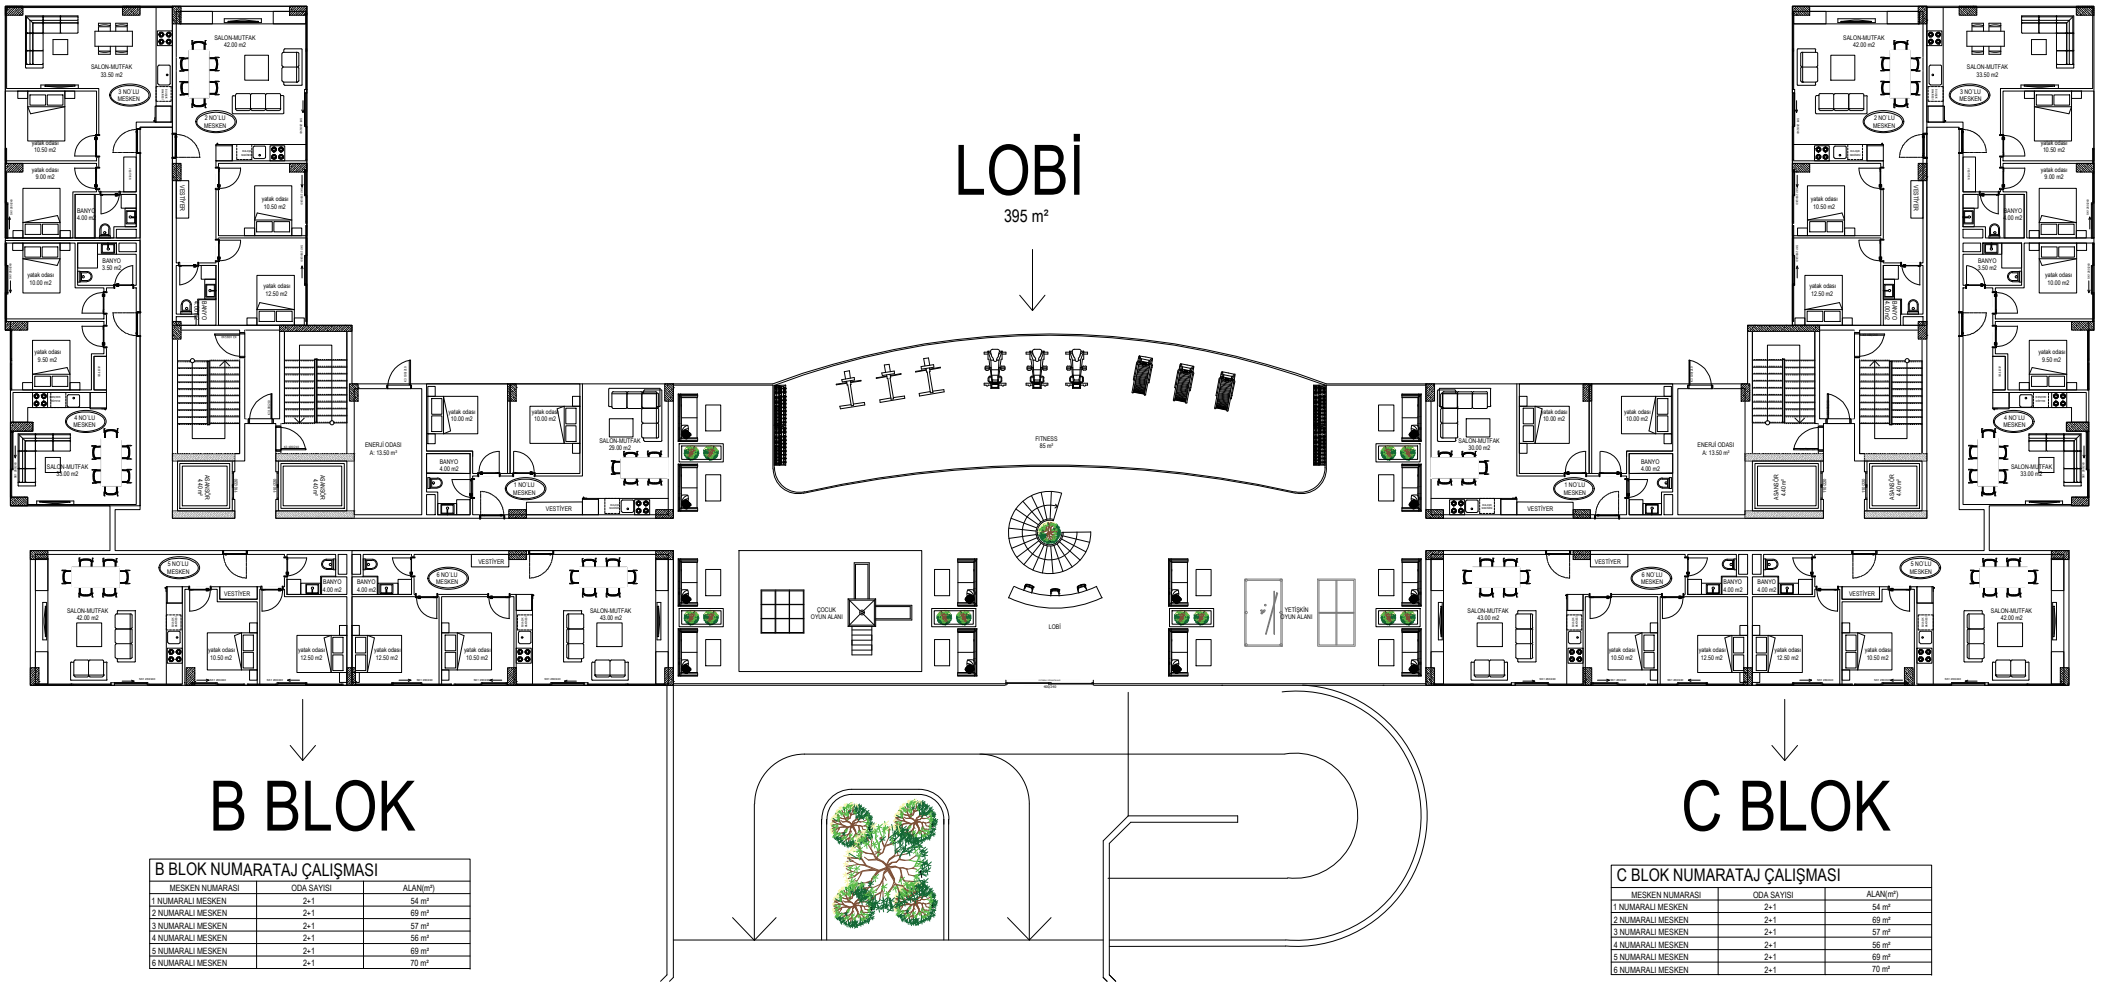

B-C BLOKLAR 1.BODRUM PLANI

B BLOK

B BLOK NUMARATAJ ÇALIŞMASI		
MESKEN NUMARASI	ODA SAYISI	ALANI(m²)
1 NUMARALI MESKEN	2+1	54 m²
2 NUMARALI MESKEN	2+1	69 m²
3 NUMARALI MESKEN	2+1	57 m²
4 NUMARALI MESKEN	2+1	56 m²
5 NUMARALI MESKEN	2+1	69 m²
6 NUMARALI MESKEN	2+1	70 m²

A BLOK 1.BODRUM PLANI

A BLOK NUMARATAJ ÇALIŞMASI

MESKEN NUMARASI	ODA SAYISI	ALAN(m ²)
1 NUMARALI MESKEN	2+1	54 m ²
2 NUMARALI MESKEN	2+1	69 m ²
3 NUMARALI MESKEN	2+1	57 m ²
4 NUMARALI MESKEN	2+1	56 m ²
5 NUMARALI MESKEN	2+1	69 m ²
6 NUMARALI MESKEN	2+1	70 m ²