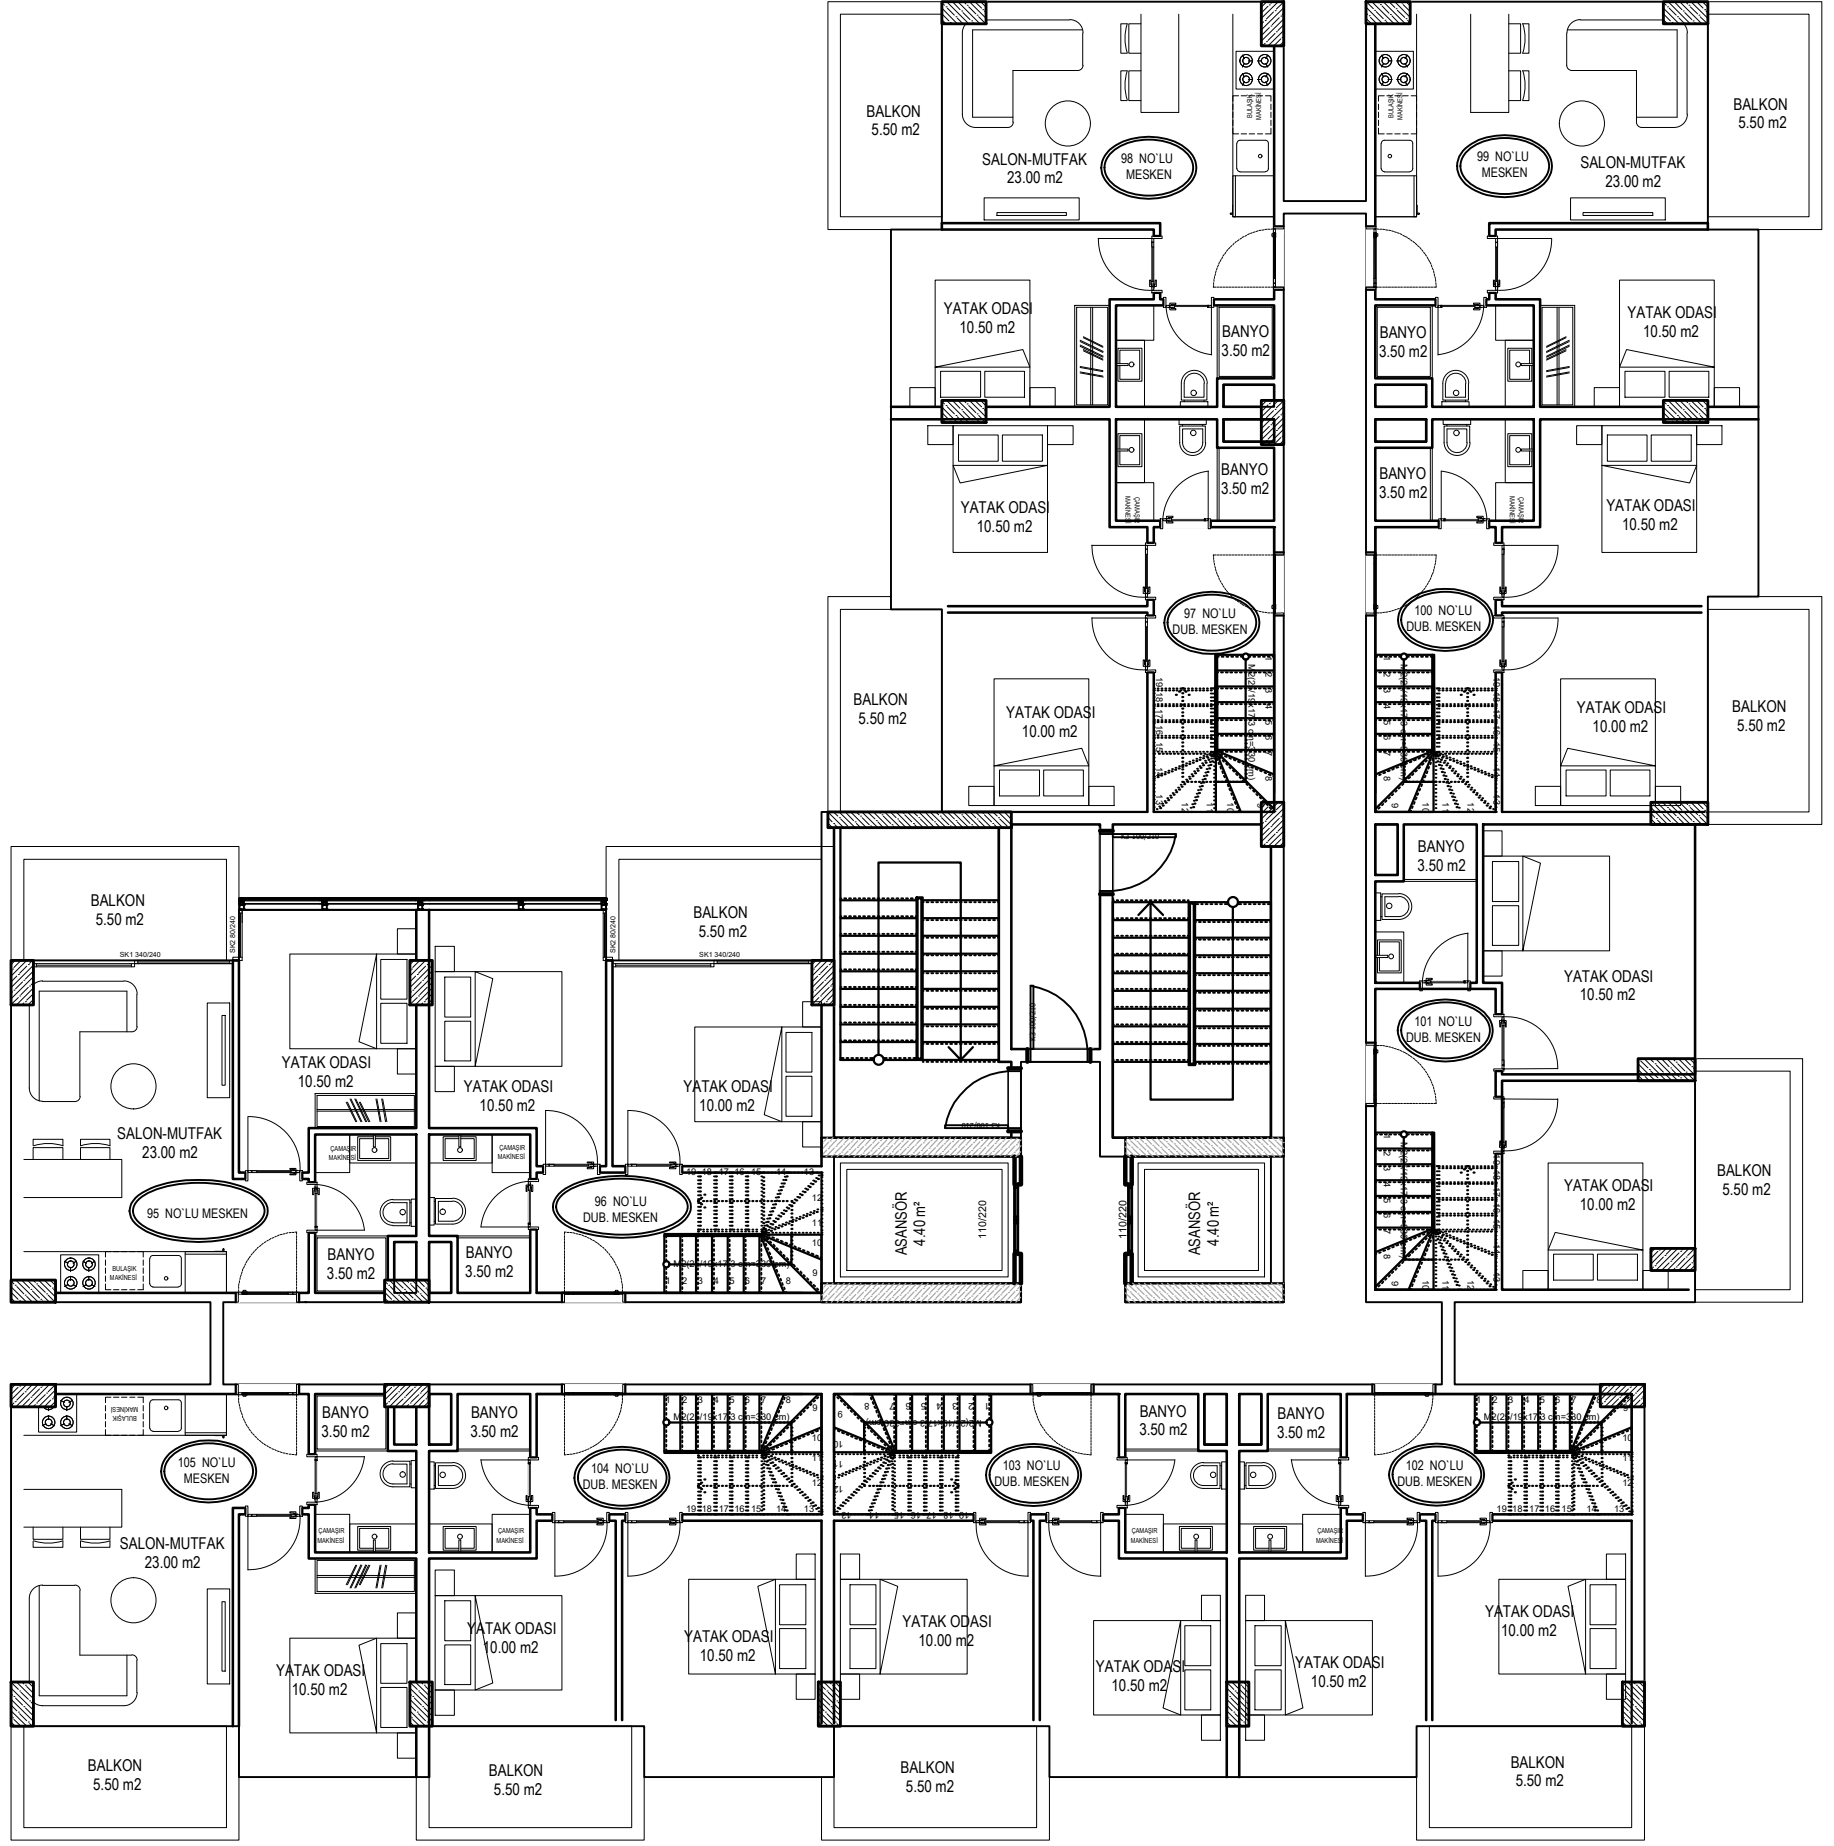

C BLOK 8. KAT PLANI

C BLOK NUMARATAJ ÇALIŞMASI

MESKEN NUMARASI	ODA SAYISI	ALAN(m²)
95 NUMARALI MESKEN	1+1	<u>42.5</u> m²
96 NUMARALI DUBLEKS MESKEN	3+1	<u>42.5</u> m²
97 NUMARALI DUBLEKS MESKEN	3+1	<u>42.5</u> m²
98 NUMARALI MESKEN	1+1	<u>42.5</u> m²
99 NUMARALI MESKEN	1+1	<u>42.5</u> m²
100 NUMARALI DUBLEKS MESKEN	3+1	<u>42.5</u> m²
101 NUMARALI DUBLEKS MESKEN	2+1	<u>42.5</u> m²
102 NUMARALI DUBLEKS MESKEN	2+1	<u>42.5</u> m²
103 NUMARALI DUBLEKS MESKEN	2+1	<u>42.5</u> m²
104 NUMARALI DUBLEKS MESKEN	3+1	<u>42.5</u> m²
105 NUMARALI MESKEN	1+1	<u>42.5</u> m²