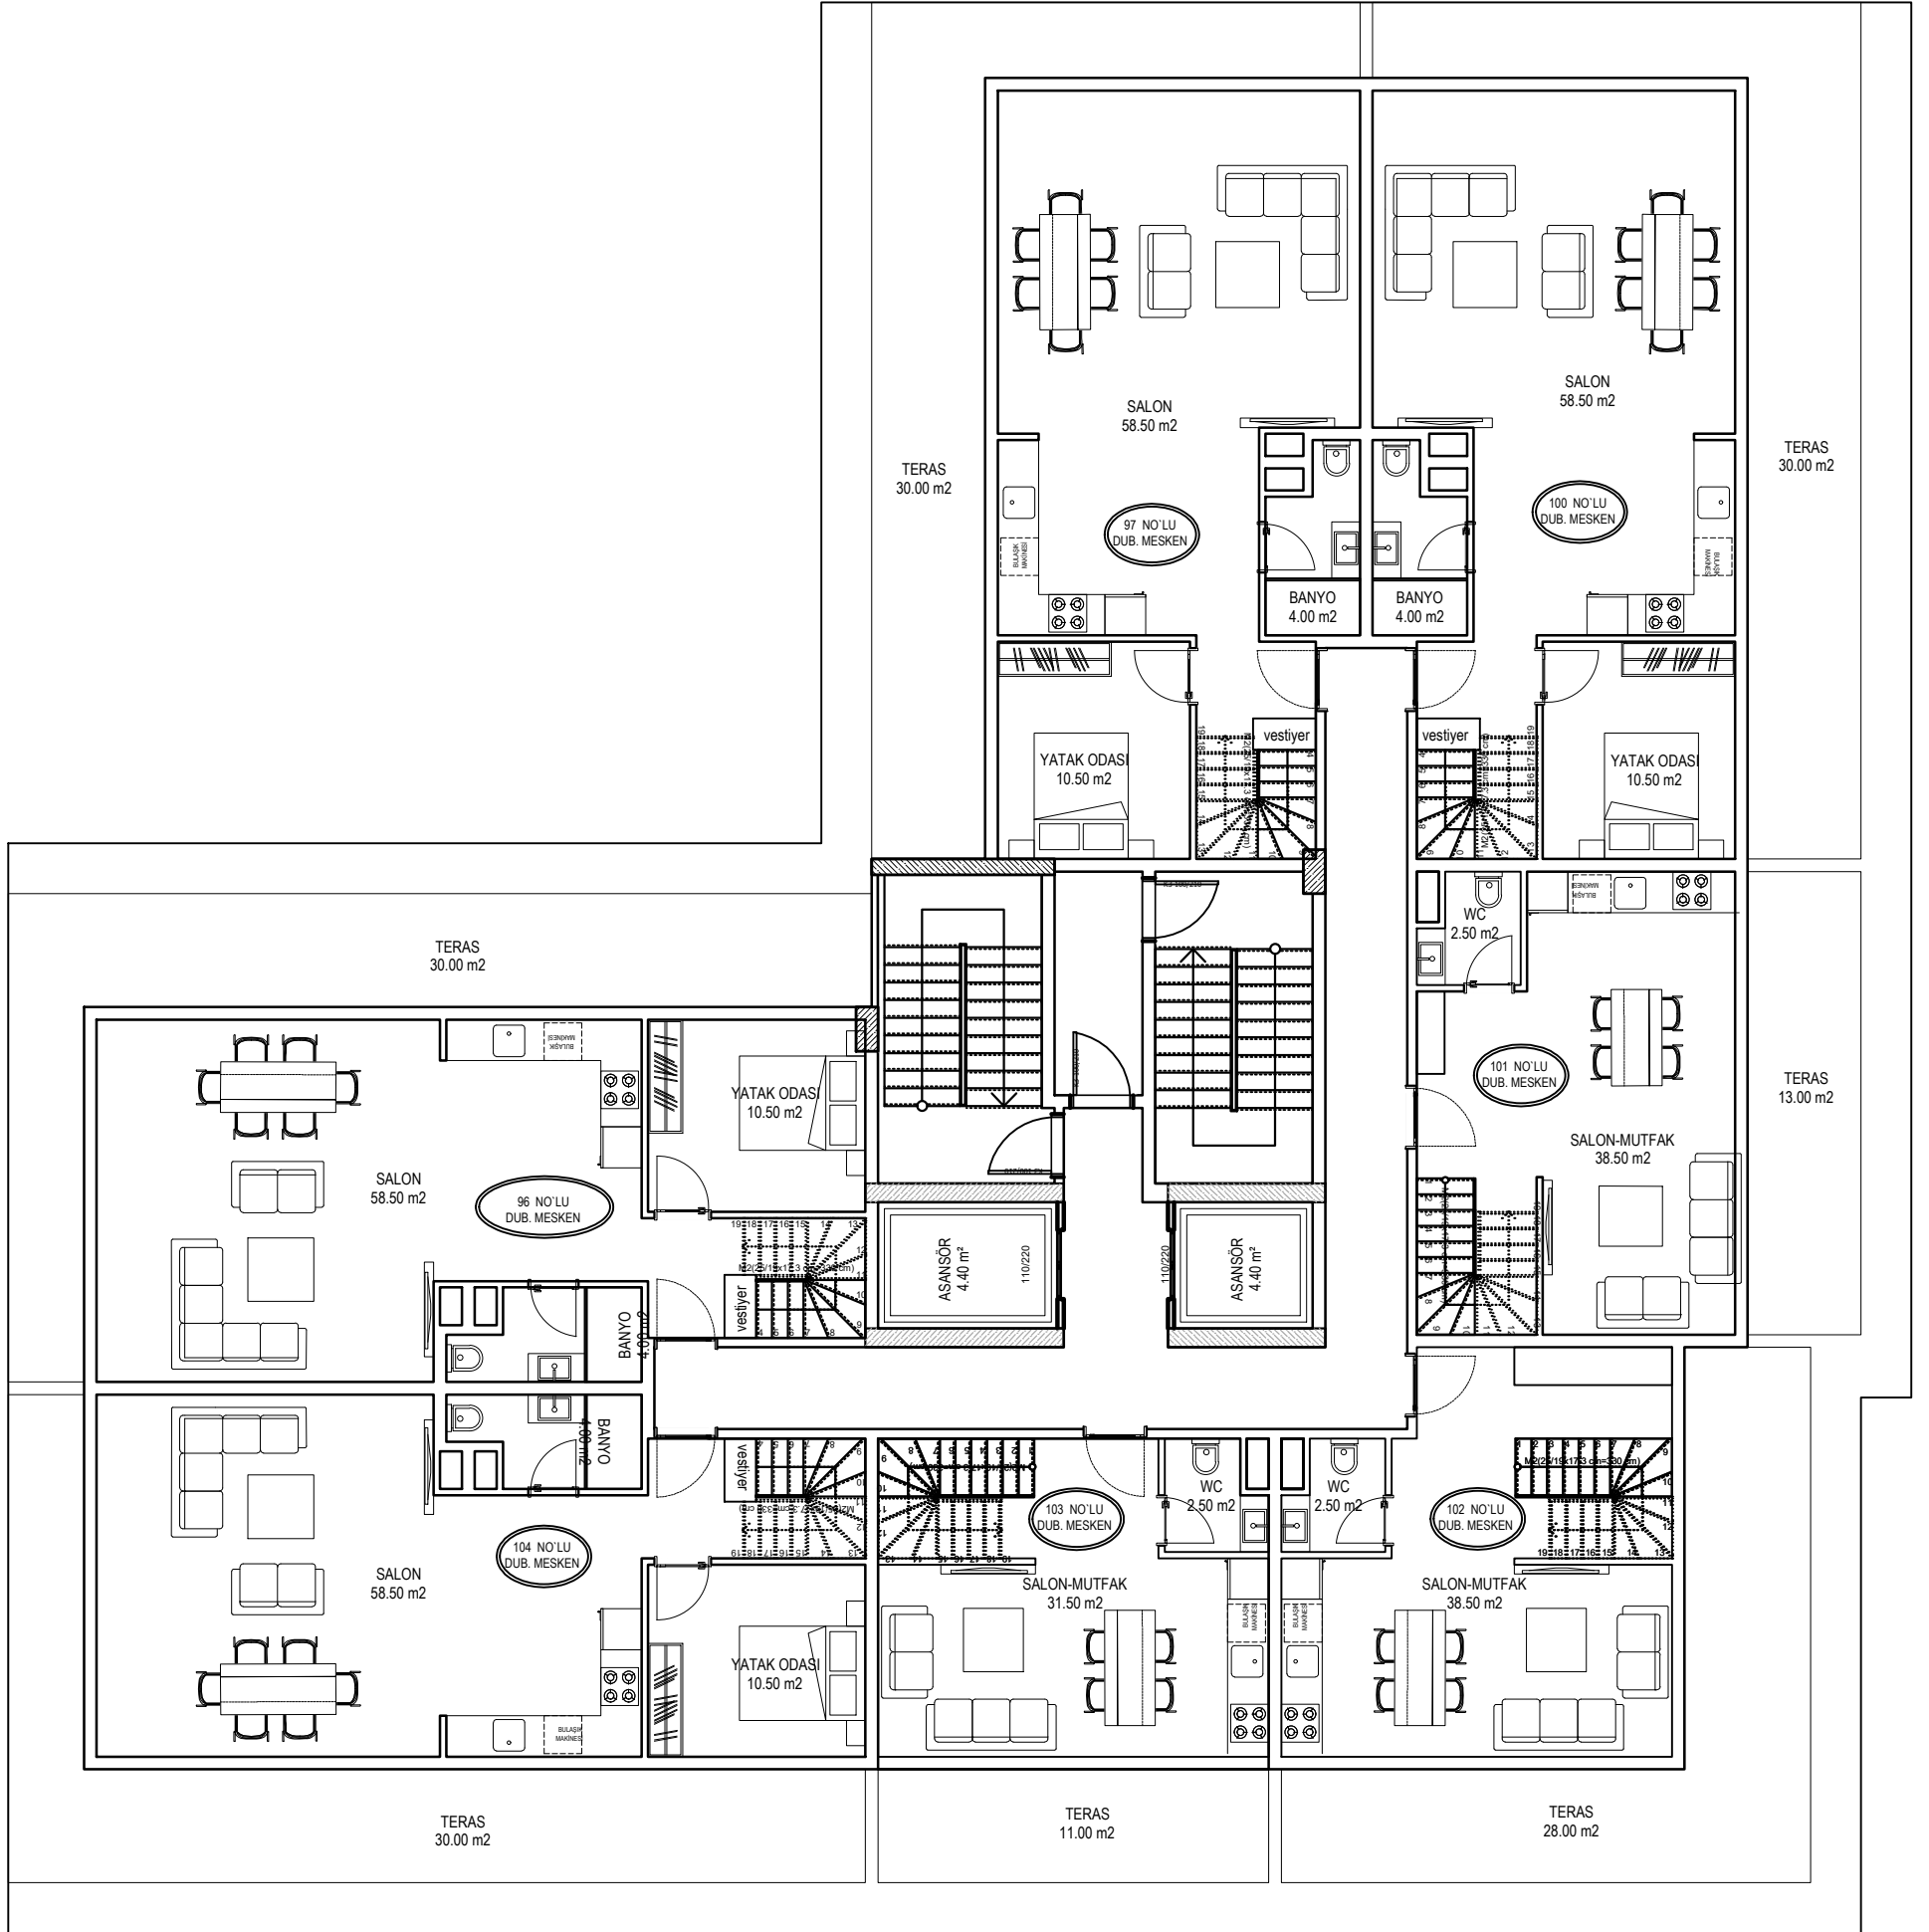

C BLOK ÇATI ARASI PLANI

C BLOK NUMARATAJ ÇALIŞMASI

MESKEN NUMARASI	ODA SAYISI	ALAN(m²)
96 NUMARALI DUBLEKS MESKEN	3+1	42.5 m² +73 m²+30 m² TERAS=145.5 m²
97 NUMARALI DUBLEKS MESKEN	3+1	42.50 m² +73 m²+30 m² TERAS=145.5 m²
100 NUMARALI DUBLEKS MESKEN	3+1	42.50 M² +73 m²+30 m² TERAS=145.5 m²
101 NUMARALI DUBLEKS MESKEN	2+1	42.50 m²+41 m²+13 m² TERAS=96.5 m²
102 NUMARALI DUBLEKS MESKEN	2+1	42.50 m²+41 m²+28 m² TERAS=111.5 m²
103 NUMARALI DUBLEKS MESKEN	2+1	42.50 m²+34 m²+11 m² TERAS=87.5 m²
104 NUMARALI DUBLEKS MESKEN	3+1	42.50 m²+73 m²+30 m² TERAS=145.5 m²