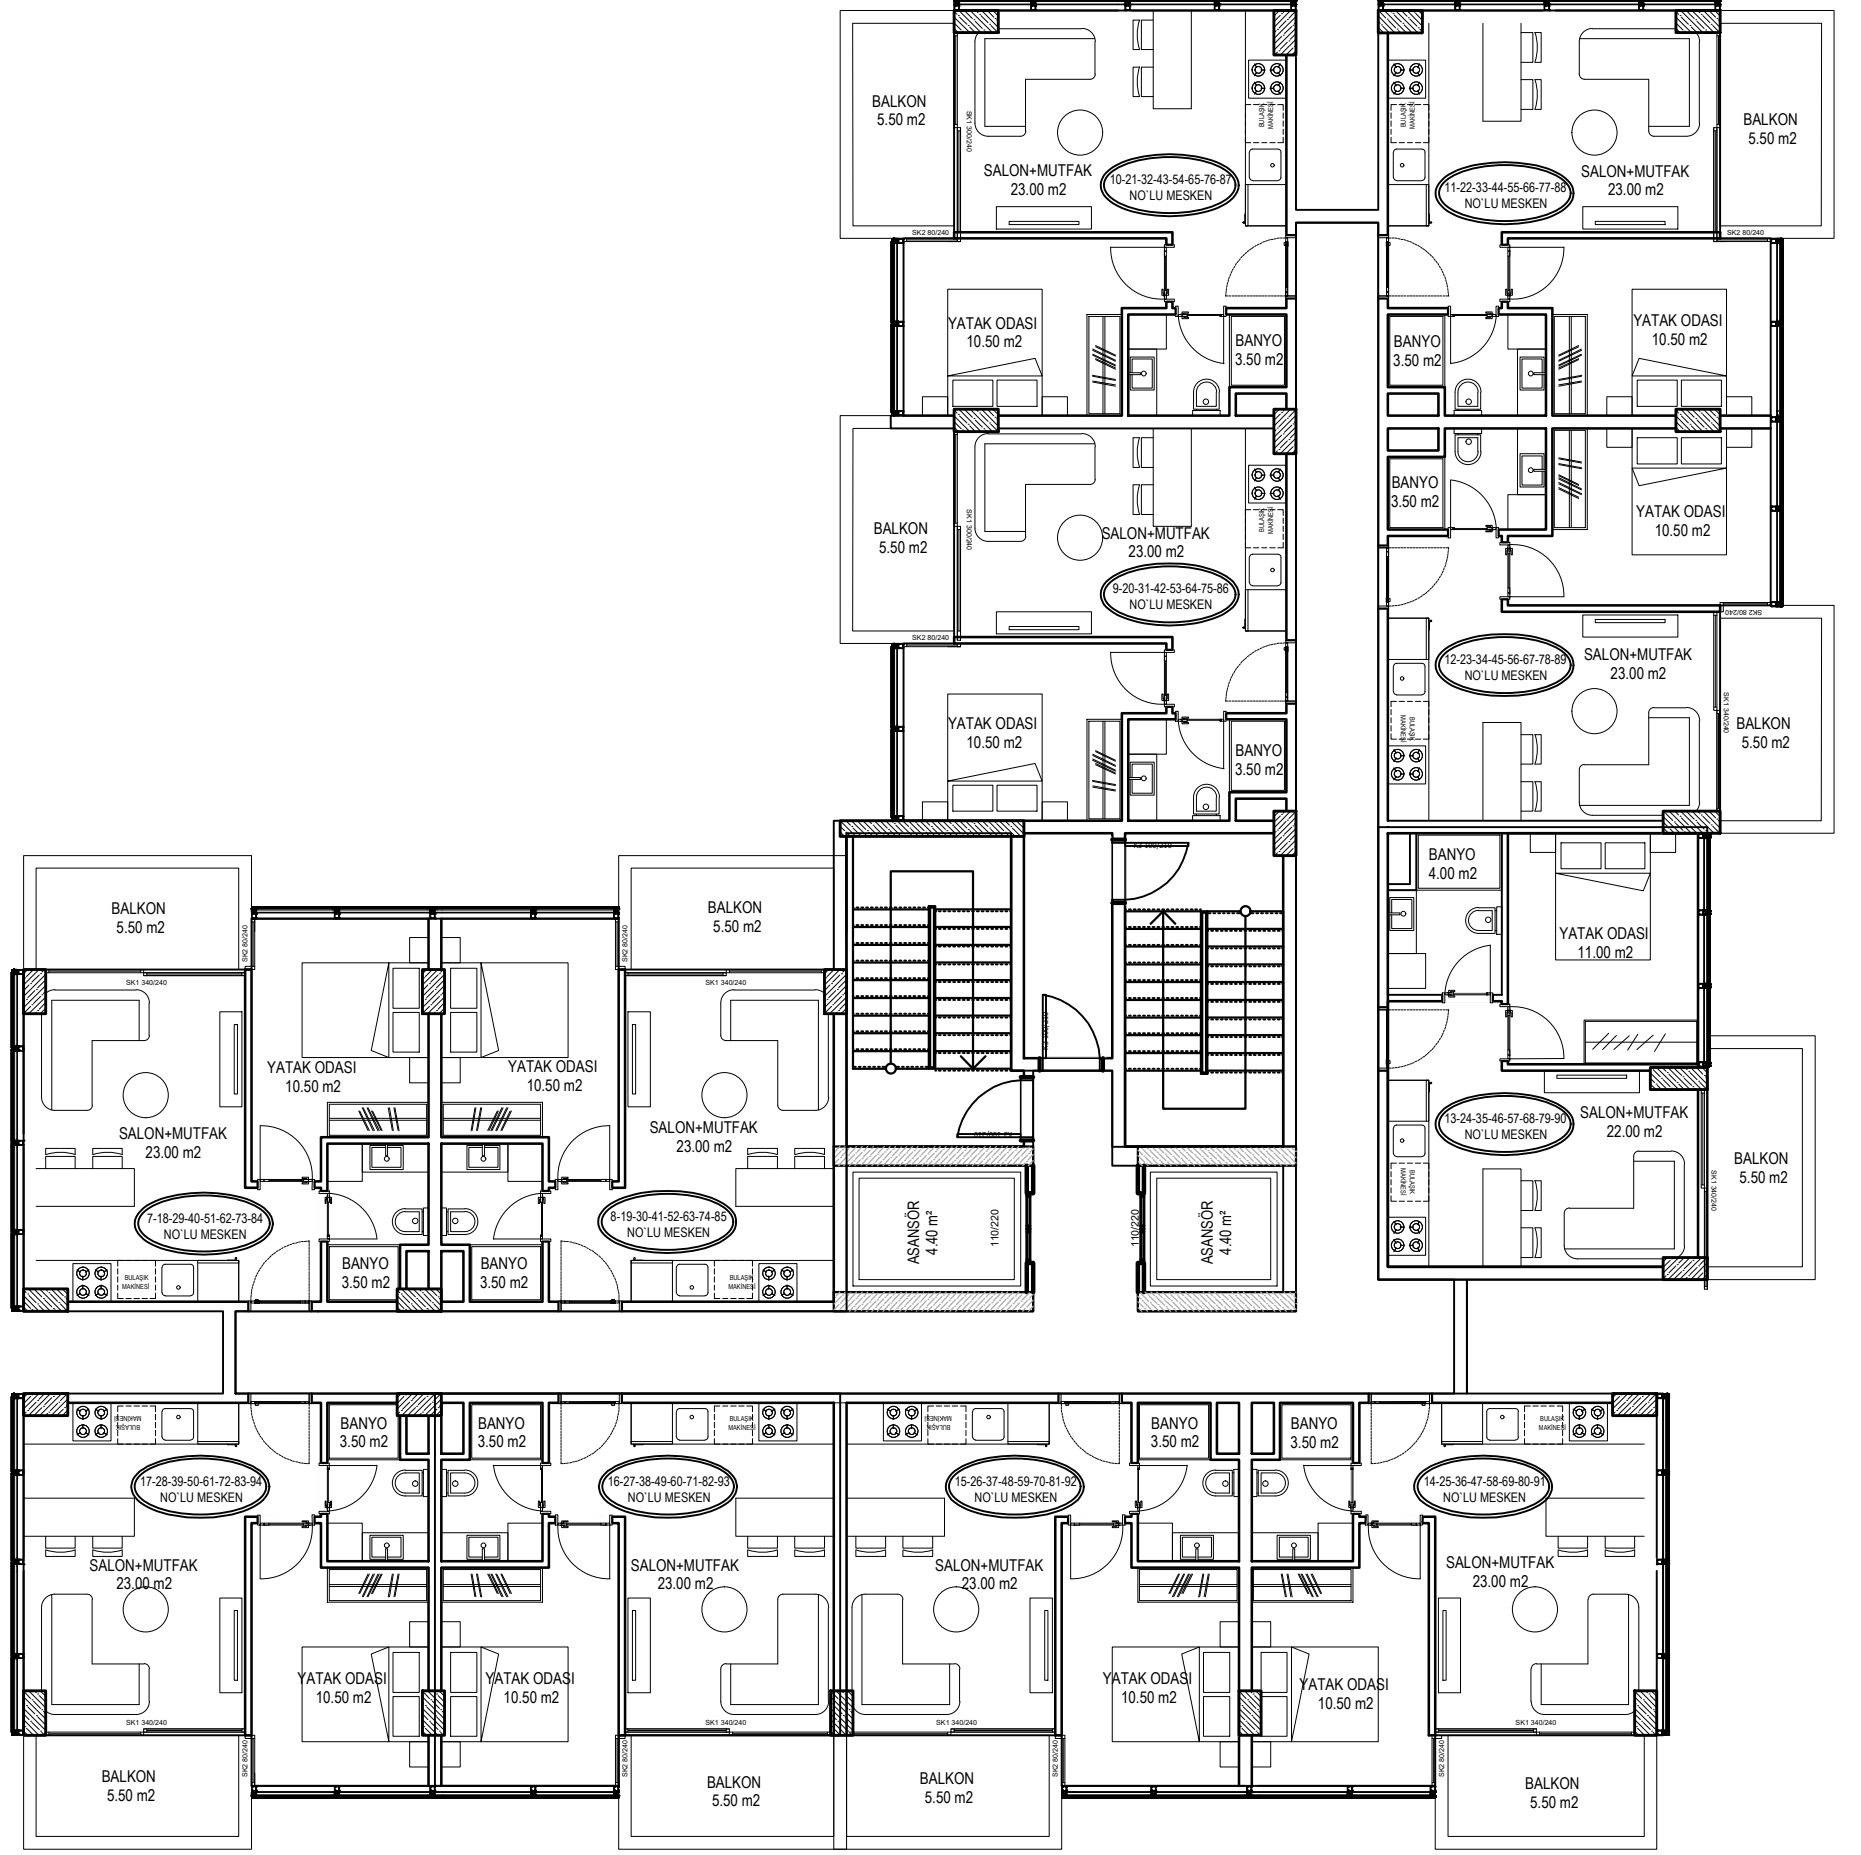

C BLOK TİP KAT PLANI

C BLOK NUMARATAJ ÇALIŞMASI

MESKEN NUMARASI	ODA SAYISI	ALAN(m²)
7-18-29-40-51-62-73-84 NUMARALI MESKEN	1+1	<u>42.5</u> m²
8-19-30-41-52-63-74-85 NUMARALI MESKEN	1+1	<u>42.5</u> m²
9-20-31-42-53-64-75-86 NUMARALI MESKEN	1+1	<u>42.5</u> m²
10-21-32-43-54-65-76-87 NUMARALI MESKEN	1+1	<u>42.5</u> m²
11-22-33-44-55-66-77-88 NUMARALI MESKEN	1+1	<u>42.5</u> m²
12-23-34-45-56-67-78-89 NUMARALI MESKEN	1+1	<u>42.5</u> m²
13-24-35-46-57-68-79-90 NUMARALI MESKEN	1+1	<u>42.5</u> m²
14-25-36-47-58-69-80-91 NUMARALI MESKEN	1+1	<u>42.5</u> m²
15-26-37-48-59-70-81-92 NUMARALI MESKEN	1+1	<u>42.5</u> m²
16-27-38-49-60-71-82-93 NUMARALI MESKEN	1+1	<u>42.5</u> m²
17-28-39-50-61-72-83-94 NUMARALI MESKEN	1+1	<u>42.5</u> m²