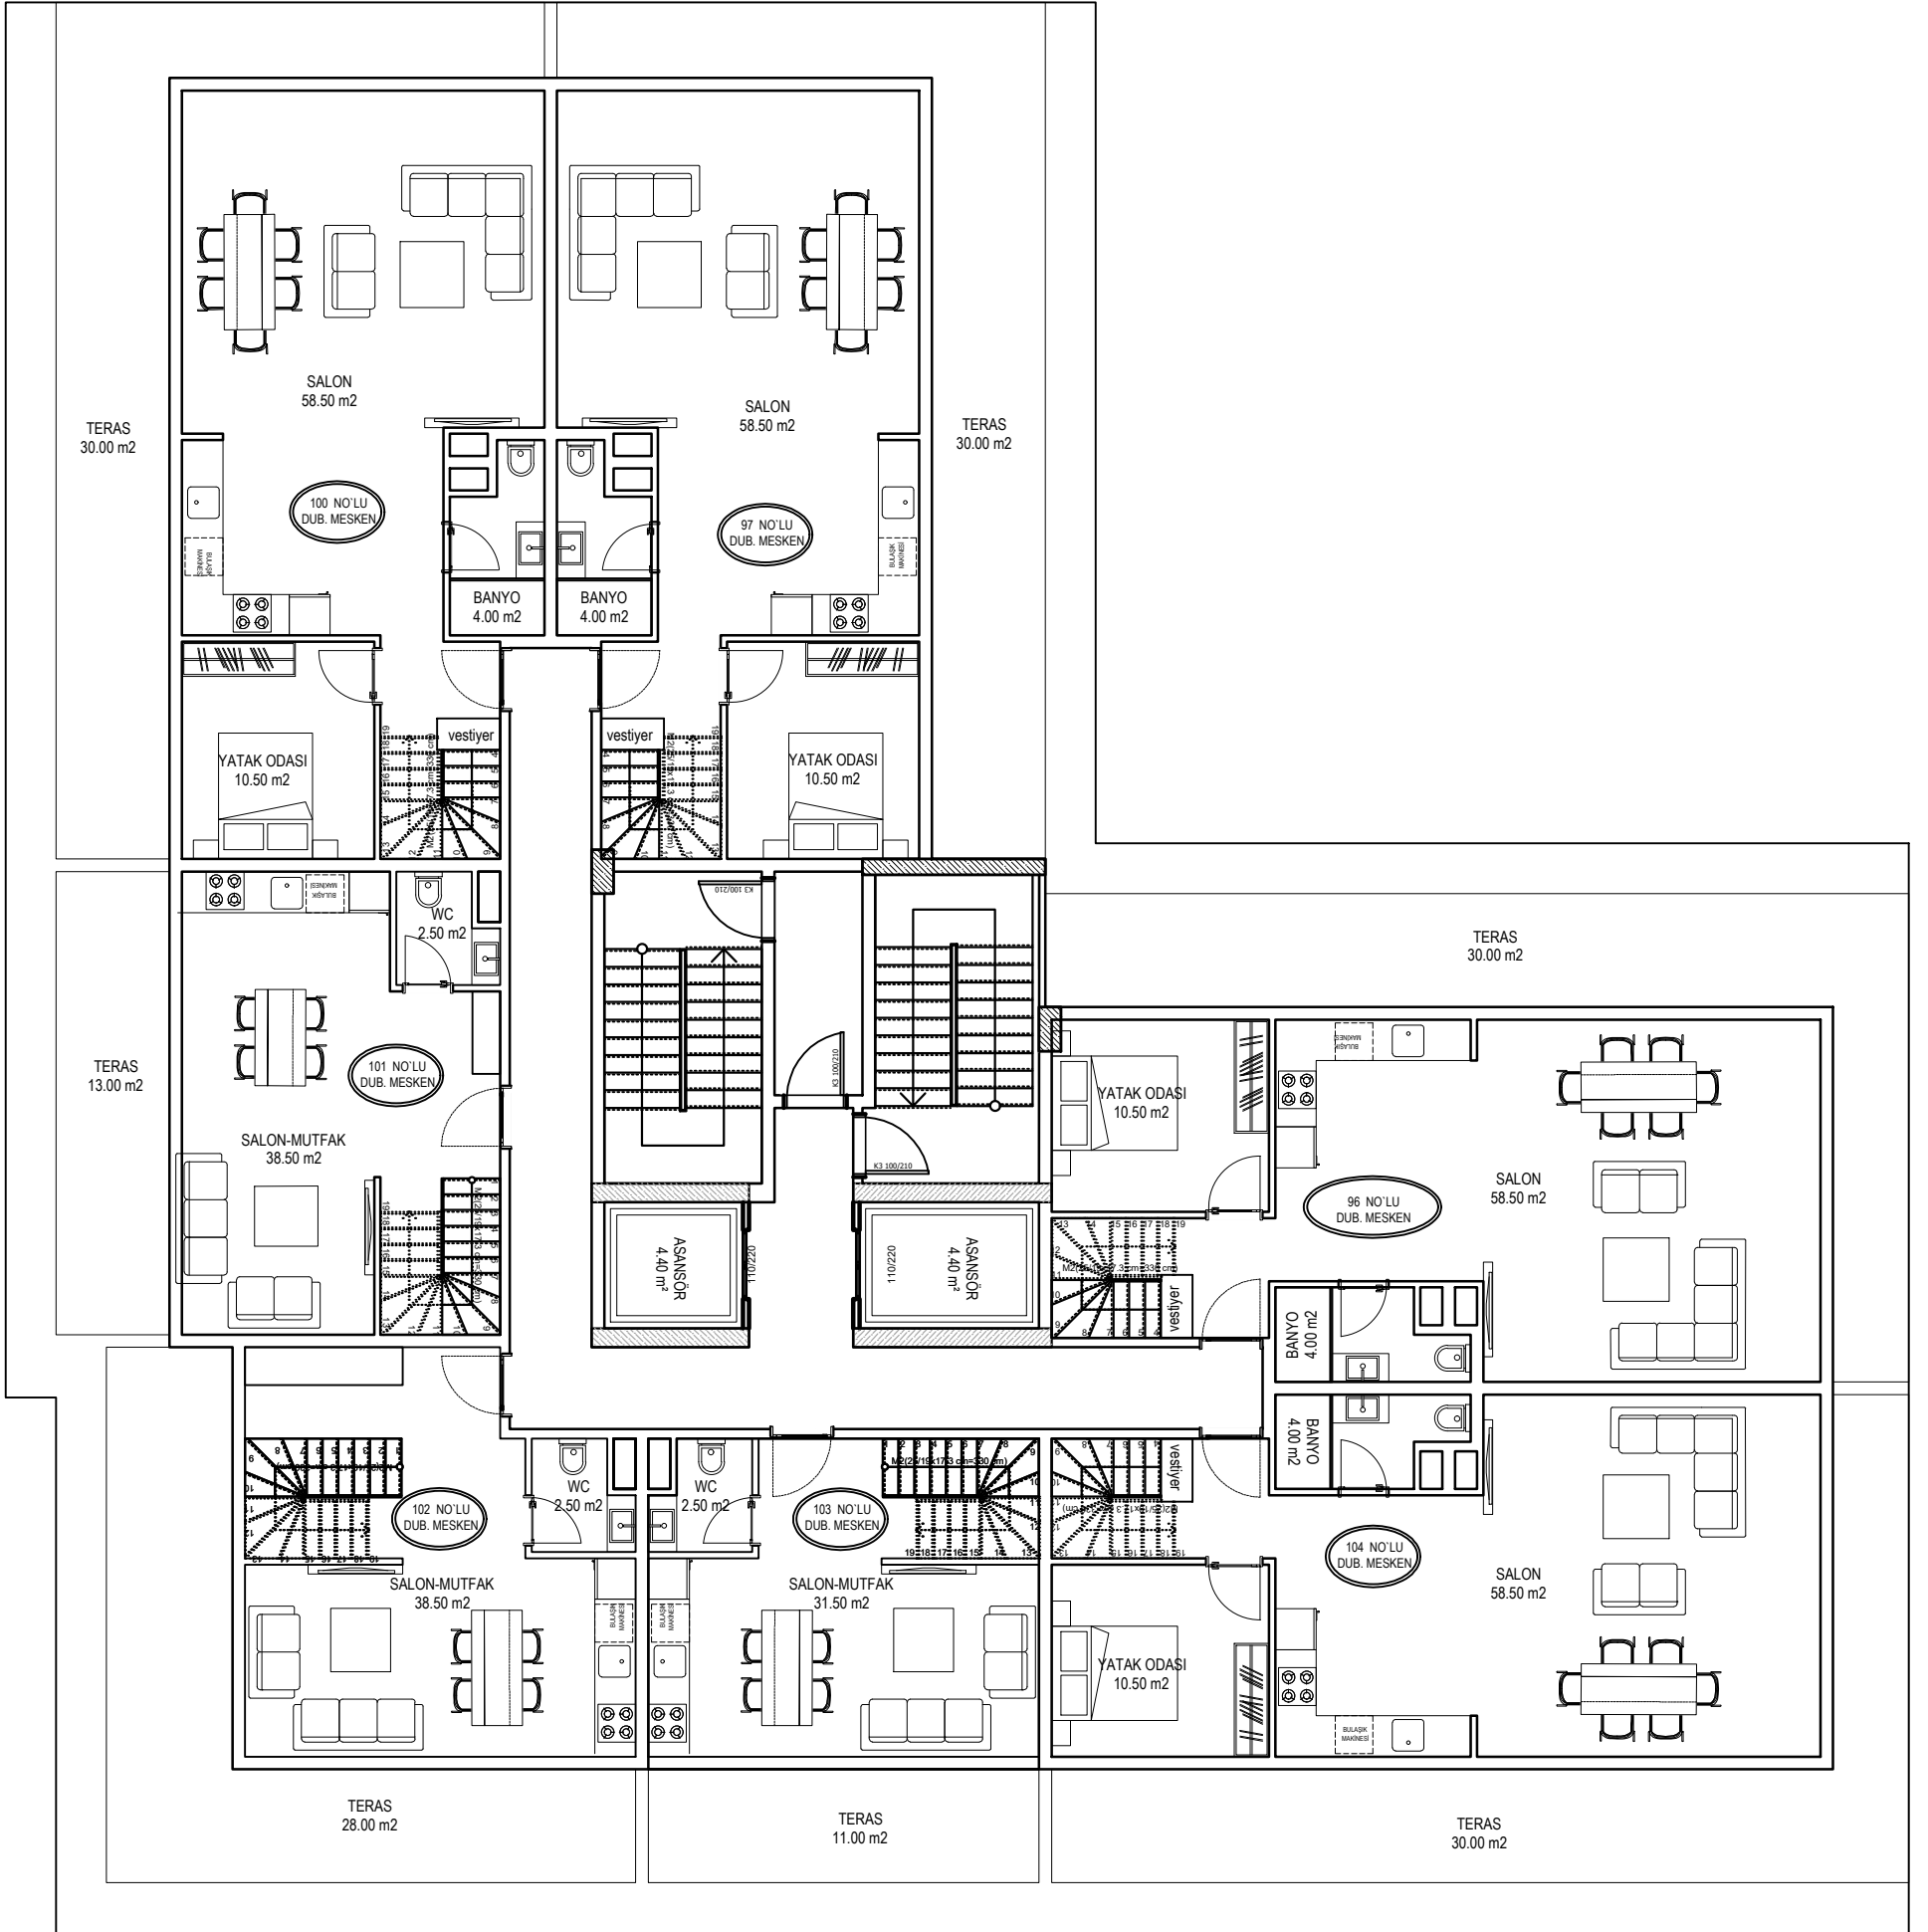

B BLOK ÇATI ARASI PLANI

B BLOK NUMARATAJ ÇALIŞMASI

MESKEN NUMARASI	ODA SAYISI	ALAN(m²)
96 NUMARALI DUBLEKS MESKEN	3+1	42.50 m²+73 m²+30 m² TERAS=145.5 m²
97 NUMARALI DUBLEKS MESKEN	3+1	42.50 m²+73 m²+30 m² TERAS=145.5 m²
100 NUMARALI DUBLEKS MESKEN	3+1	42.50 m²+73 m²+30 m² TERAS=145.5 m²
101 NUMARALI DUBLEKS MESKEN	2+1	42.50 m²+41 m²+13 m² TERAS=96.5 m²
102 NUMARALI DUBLEKS MESKEN	2+1	42.50 m²+41 m²+28 m² TERAS=111.5 m²
103 NUMARALI DUBLEKS MESKEN	2+1	42.50 m²+34 m²+11 m² TERAS=87.5 m²
104 NUMARALI DUBLEKS MESKEN	3+1	42.50 m²+73 m²+30 m² TERAS=145.5 m²