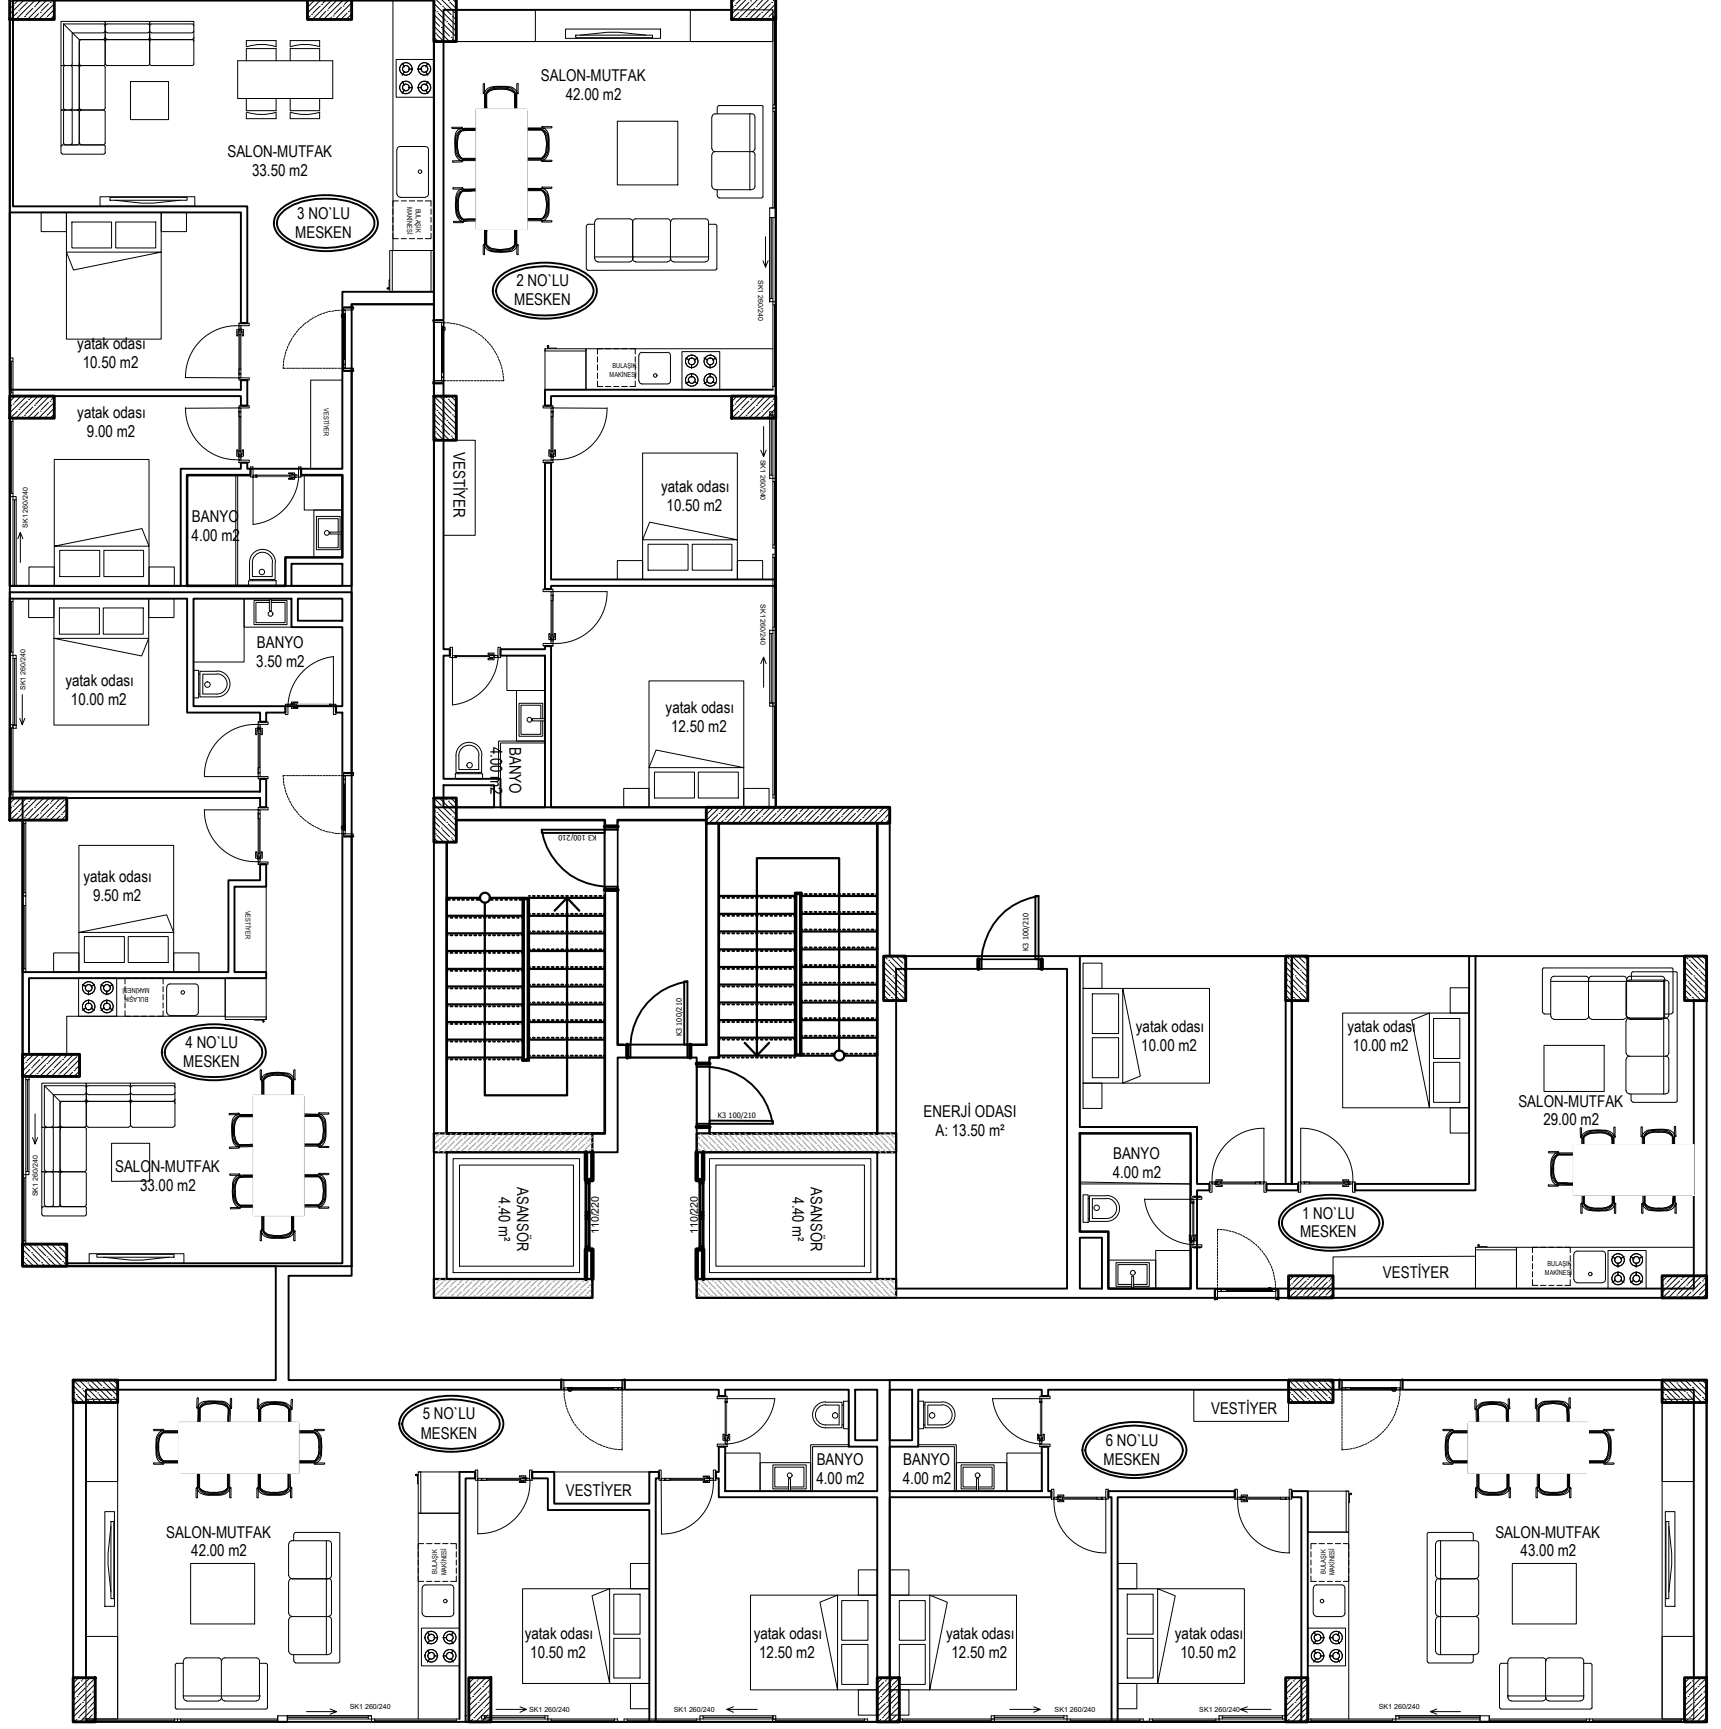

B-C BLOKLAR 1.BODRUM PLANI

B BLOK

B BLOK NUMARATAJ ÇALIŞMASI		
MESKEN NUMARASI	ODA SAYISI	ALANI(m²)
1 NUMARALI MESKEN	2+1	54 m²
2 NUMARALI MESKEN	2+1	69 m²
3 NUMARALI MESKEN	2+1	57 m²
4 NUMARALI MESKEN	2+1	56 m²
5 NUMARALI MESKEN	2+1	69 m²
6 NUMARALI MESKEN	2+1	70 m²

A BLOK 1.BODRUM PLANI

A BLOK NUMARATAJ ÇALIŞMASI

MESKEN NUMARASI	ODA SAYISI	ALAN(m ²)
1 NUMARALI MESKEN	2+1	54 m ²
2 NUMARALI MESKEN	2+1	69 m ²
3 NUMARALI MESKEN	2+1	57 m ²
4 NUMARALI MESKEN	2+1	56 m ²
5 NUMARALI MESKEN	2+1	69 m ²
6 NUMARALI MESKEN	2+1	70 m ²