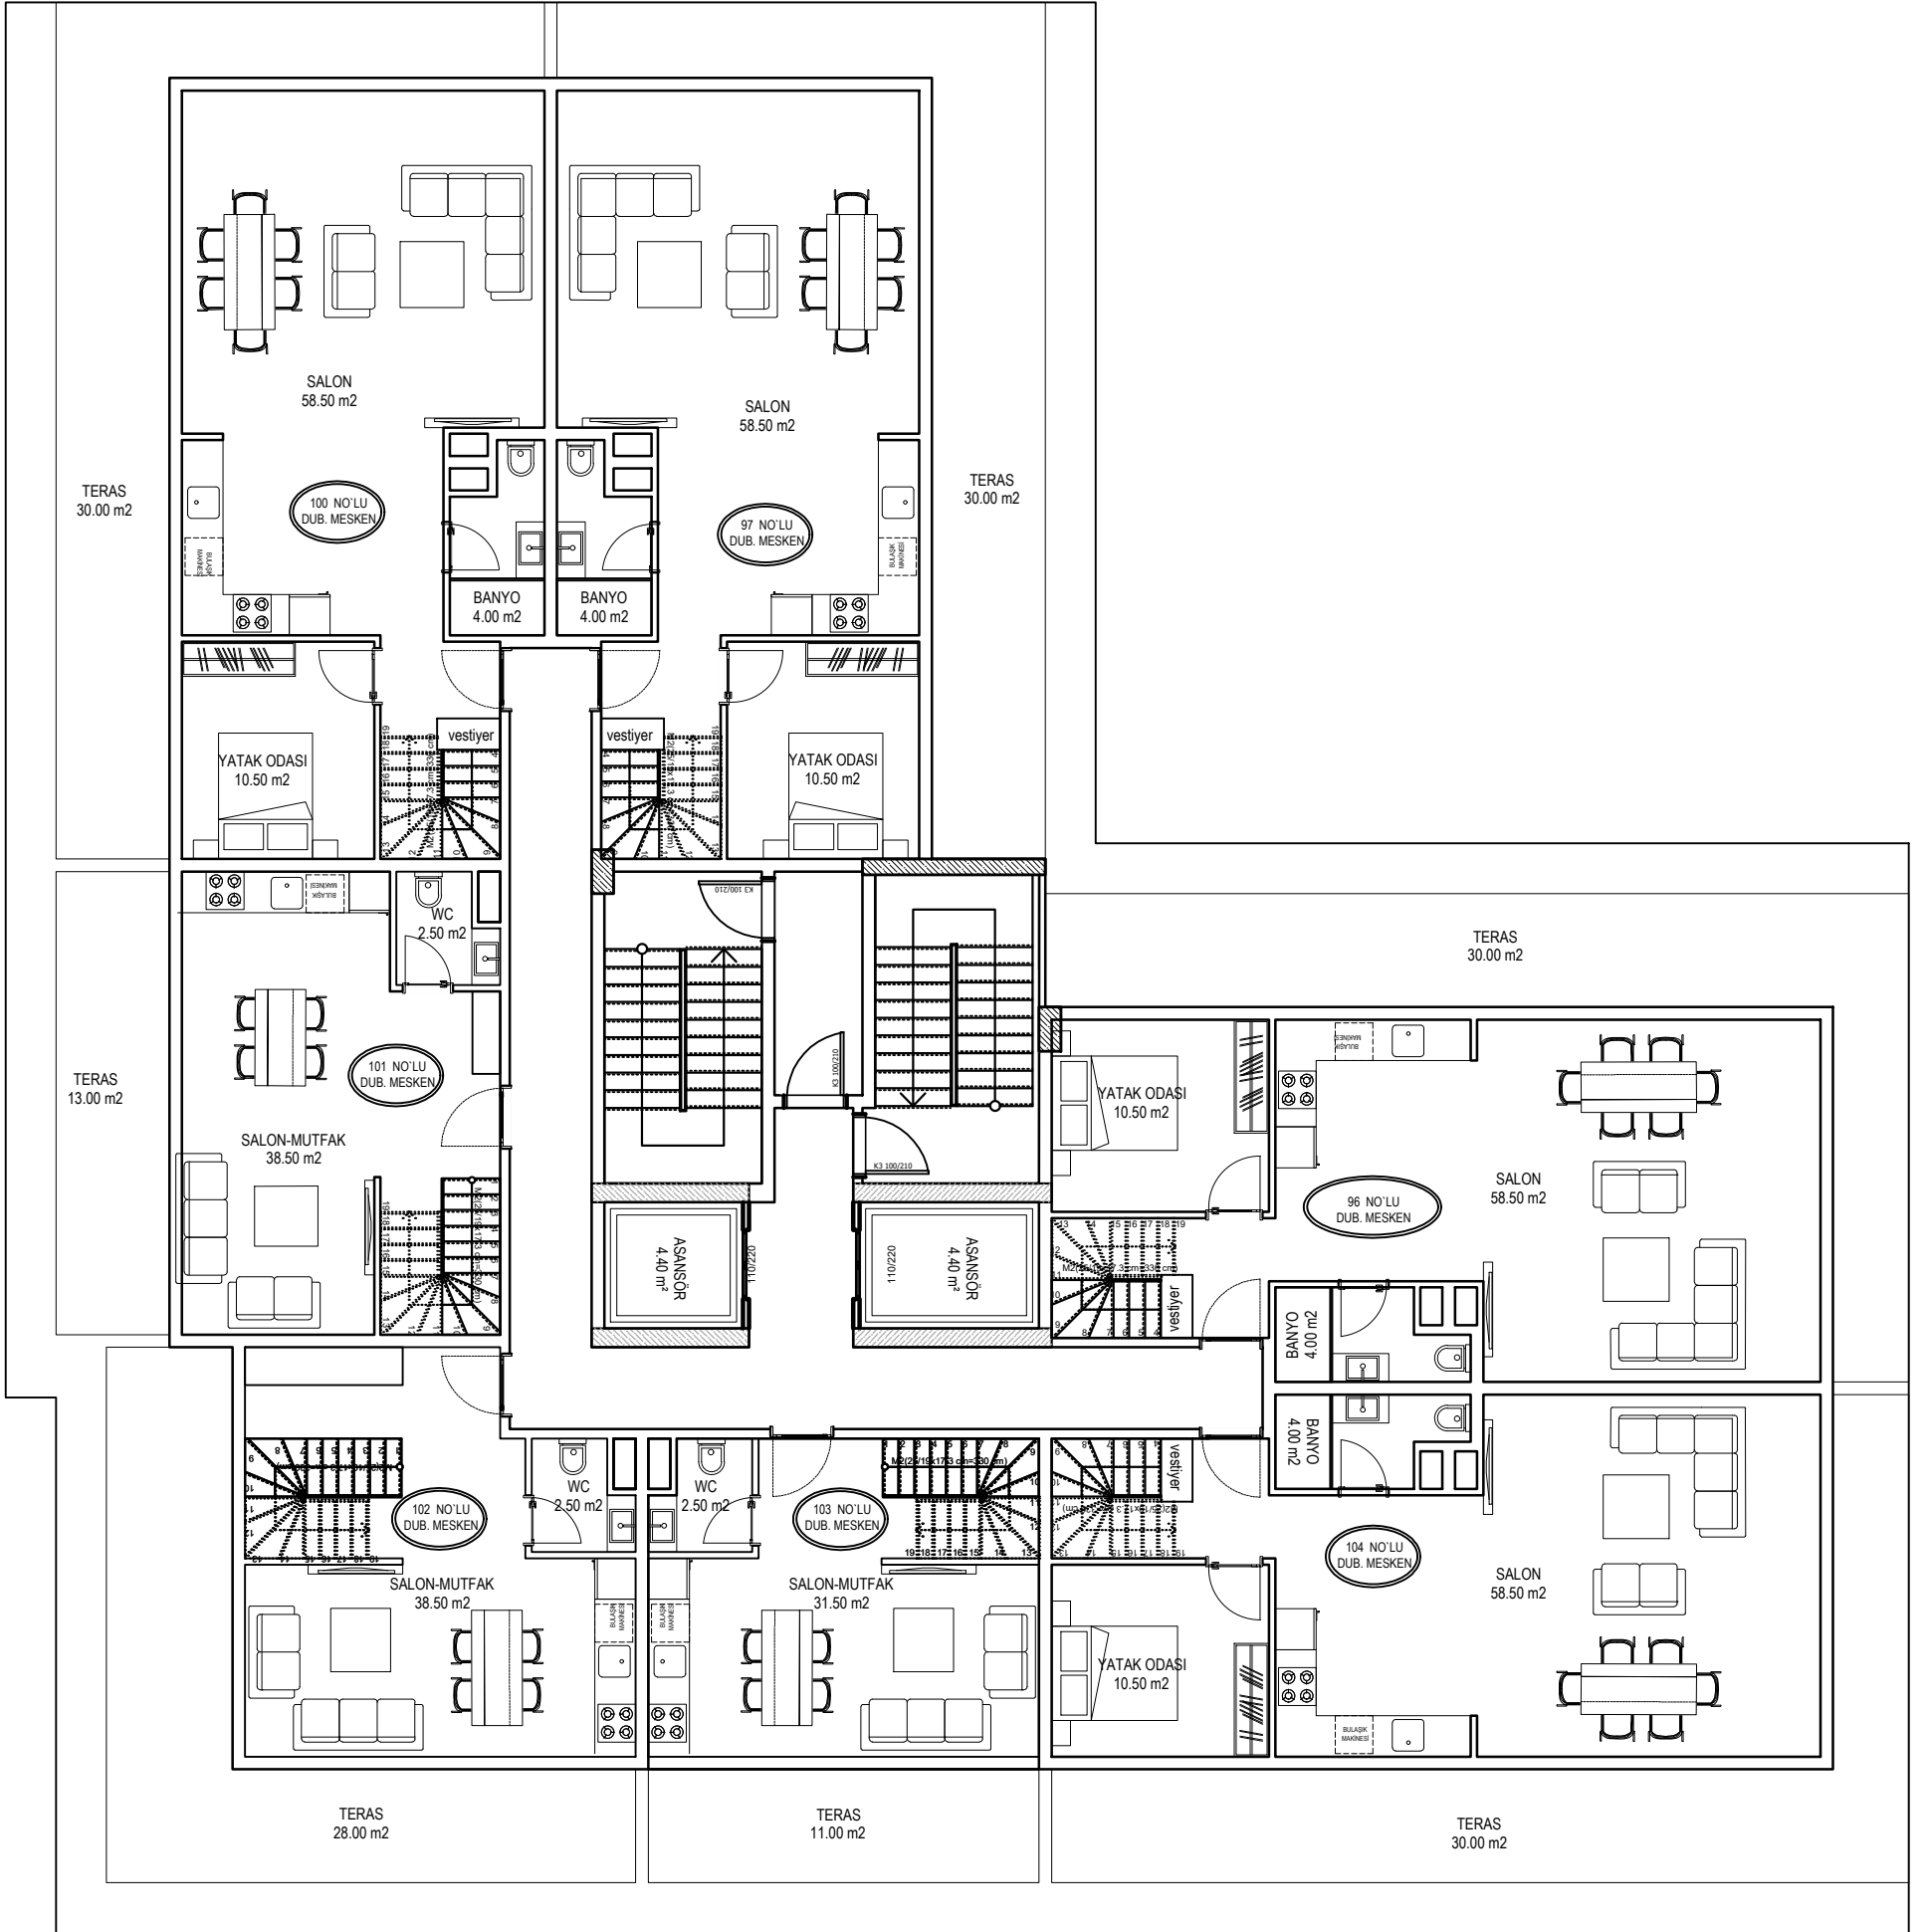

A BLOK ÇATI ARASI PLANI

A BLOK NUMARATAJ ÇALIŞMASI

MESKEN NUMARASI	ODA SAYISI	ALAN(m²)
96 NUMARALI DUBLEKS MESKEN	3+1	42.50 m²+73 m²+30 m² TERAS=145.5 m²
97 NUMARALI DUBLEKS MESKEN	3+1	42.50 m²+73 m²+30 m² TERAS=145.5 m²
100 NUMARALI DUBLEKS MESKEN	3+1	42.50 m²+73 m²+30 m² TERAS=145.5 m²
101 NUMARALI DUBLEKS MESKEN	2+1	42.50 m²+41 m²+13 m² TERAS=96.5 m²
102 NUMARALI DUBLEKS MESKEN	2+1	42.50 m²+41 m²+28 m² TERAS=111.5 m²
103 NUMARALI DUBLEKS MESKEN	2+1	42.50 m²+34 m²+11 m² TERAS=87.5 m²
104 NUMARALI DUBLEKS MESKEN	3+1	42.50 m²+73 m²+30 m² TERAS=145.5 m²