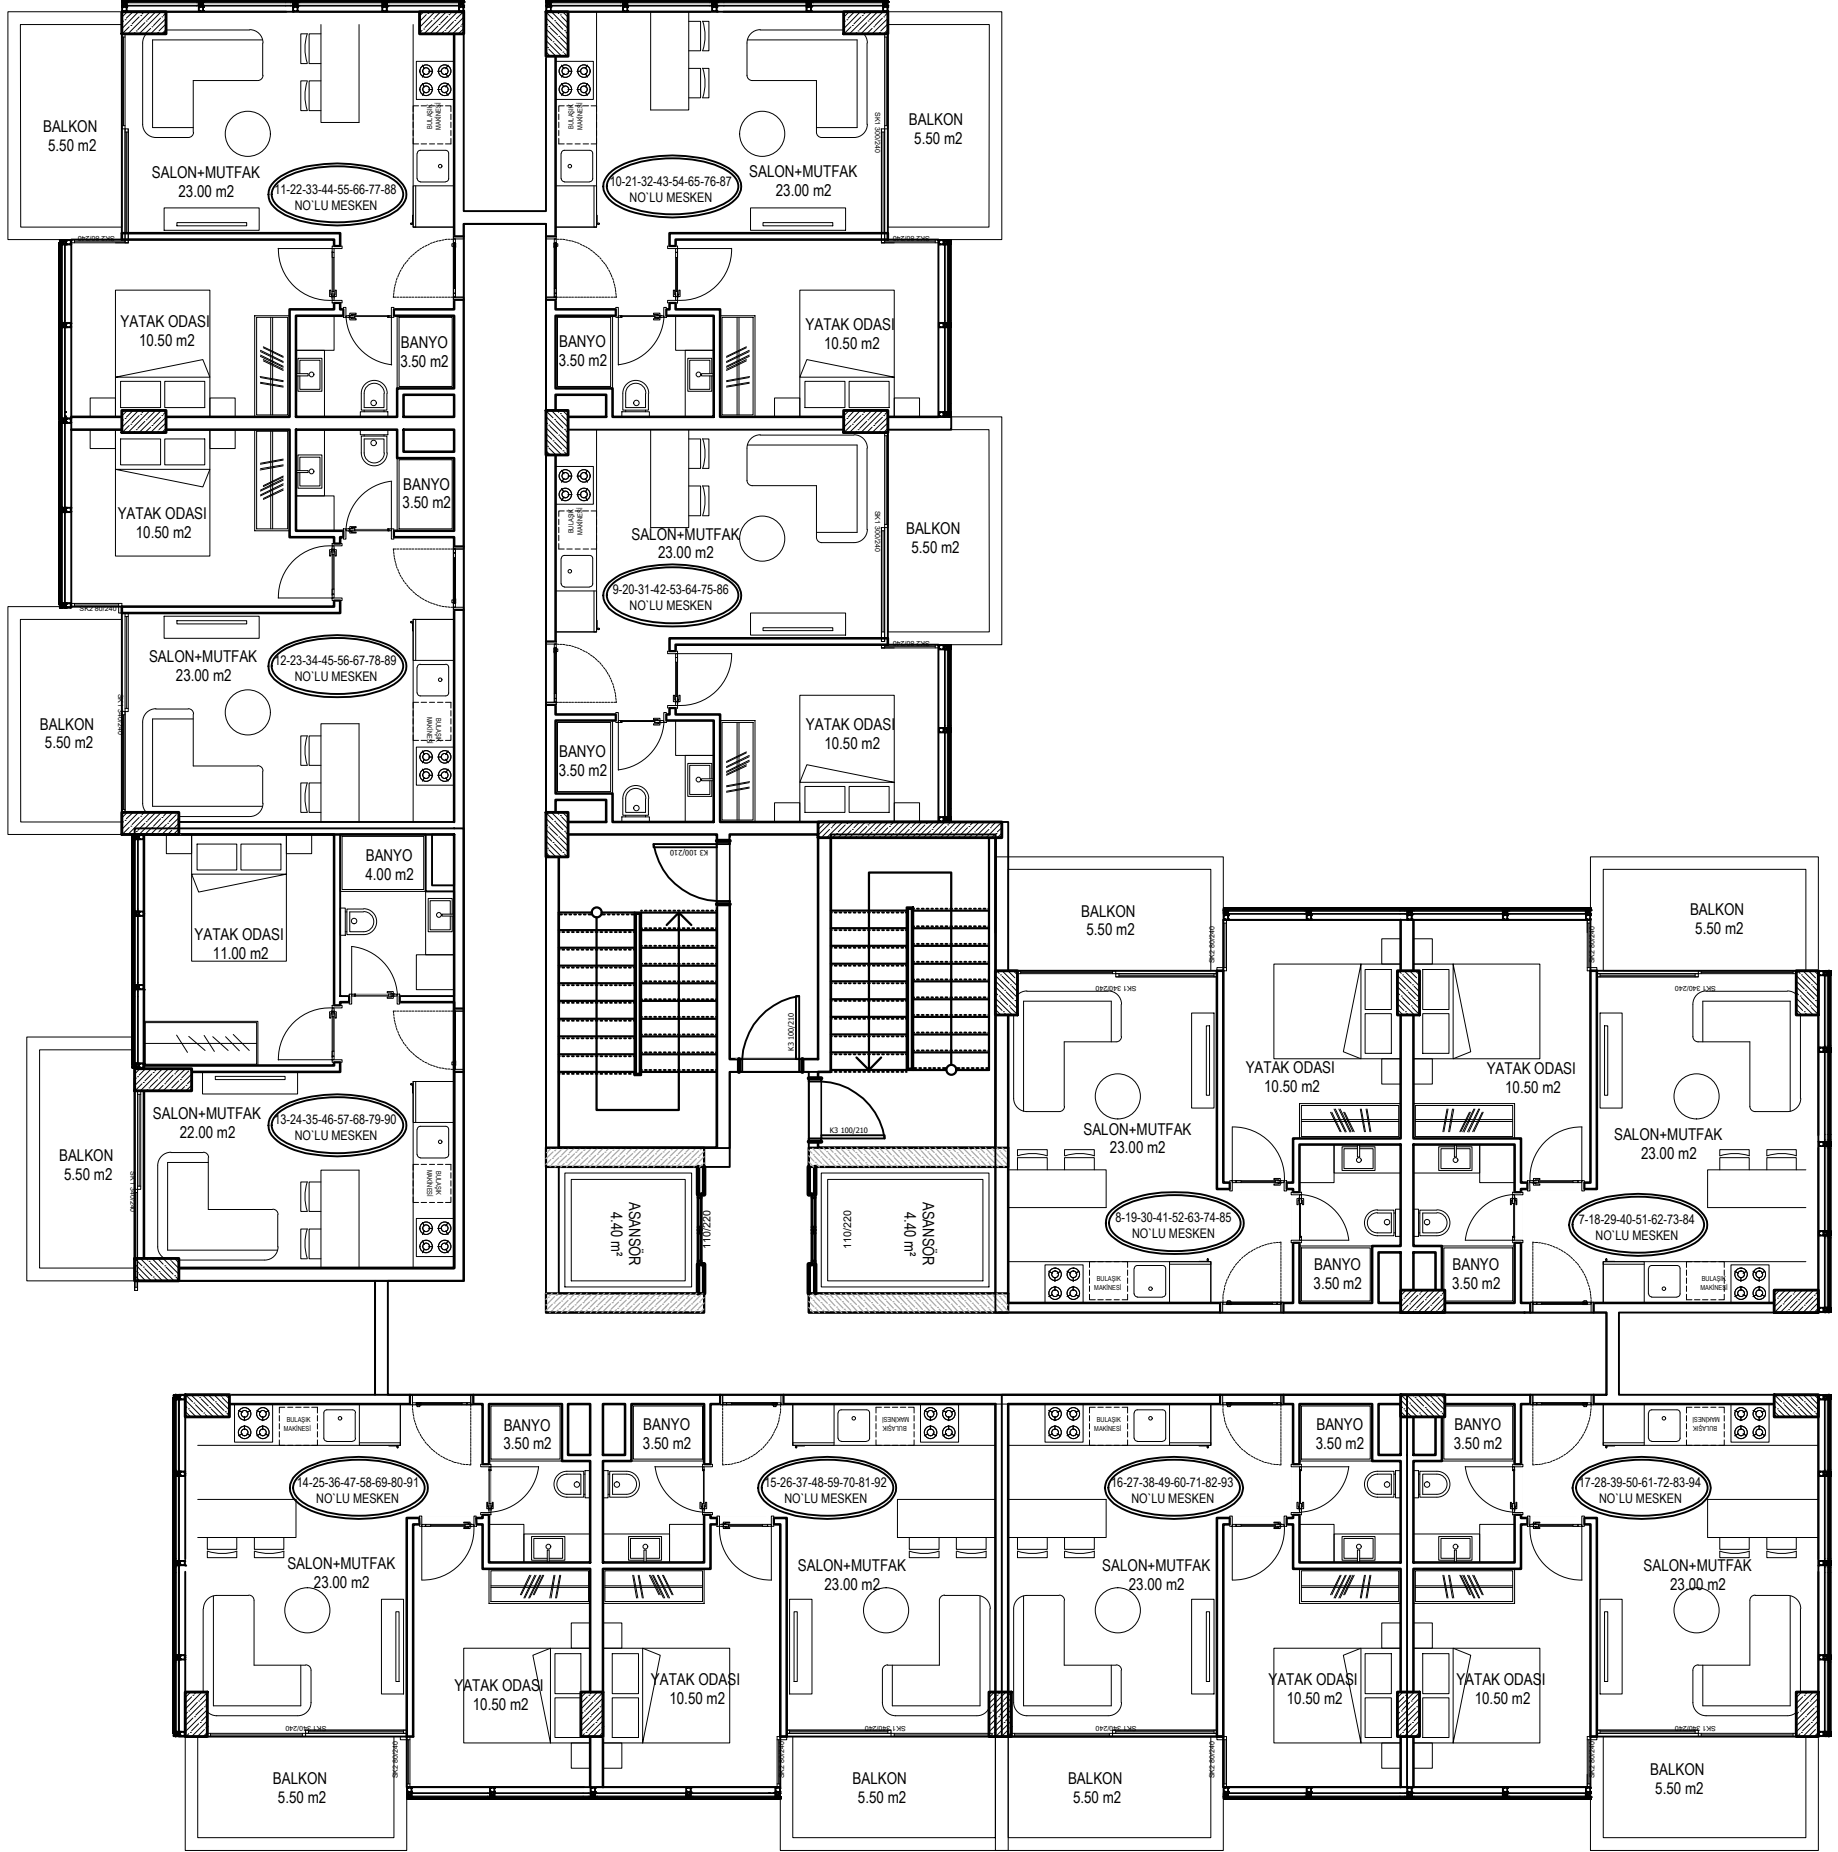

B-C BLOKLAR 1.BODRUM PLANI

B BLOK

B BLOK NUMARATAJ ÇALIŞMASI		
MESKEN NUMARASI	ODA SAYISI	ALANI(m²)
1 NUMARALI MESKEN	2+1	54 m²
2 NUMARALI MESKEN	2+1	69 m²
3 NUMARALI MESKEN	2+1	57 m²
4 NUMARALI MESKEN	2+1	56 m²
5 NUMARALI MESKEN	2+1	69 m²
6 NUMARALI MESKEN	2+1	70 m²

C BLOK

C BLOK NUMARATAJ ÇALIŞMASI		
MESKEN NUMARASI	ODA SAYISI	ALANI(m²)
1 NUMARALI MESKEN	2+1	54 m²
2 NUMARALI MESKEN	2+1	69 m²
3 NUMARALI MESKEN	2+1	57 m²
4 NUMARALI MESKEN	2+1	56 m²
5 NUMARALI MESKEN	2+1	69 m²
6 NUMARALI MESKEN	2+1	70 m²

A BLOK 1.BODRUM PLANI

A BLOK NUMARATAJ ÇALIŞMASI

MESKEN NUMARASI	ODA SAYISI	ALAN(m ²)
1 NUMARALI MESKEN	2+1	54 m ²
2 NUMARALI MESKEN	2+1	69 m ²
3 NUMARALI MESKEN	2+1	57 m ²
4 NUMARALI MESKEN	2+1	56 m ²
5 NUMARALI MESKEN	2+1	69 m ²
6 NUMARALI MESKEN	2+1	70 m ²

A BLOK TİP KAT PLANI

A BLOK NUMARATAJ ÇALIŞMASI

MESKEN NUMARASI	ODA SAYISI	ALAN(m ²)
7-18-29-40-51-62-73-84 NUMARALI MESKEN	1+1	42.5 m²
8-19-30-41-52-63-74-85 NUMARALI MESKEN	1+1	42.5 m²
9-20-31-42-53-64-75-86 NUMARALI MESKEN	1+1	42.5 m²
10-21-32-43-54-65-76-87 NUMARALI MESKEN	1+1	42.5 m²
11-22-33-44-55-66-77-88 NUMARALI MESKEN	1+1	42.5 m²
12-23-34-45-56-67-78-89 NUMARALI MESKEN	1+1	42.5 m²
13-24-35-46-57-68-79-90 NUMARALI MESKEN	1+1	42.5 m²
14-25-36-47-58-69-80-91 NUMARALI MESKEN	1+1	42.5 m²
15-26-37-48-59-70-81-92 NUMARALI MESKEN	1+1	42.5 m²
16-27-38-49-60-71-82-93 NUMARALI MESKEN	1+1	42.5 m²
17-28-39-50-61-72-83-94 NUMARALI MESKEN	1+1	42.5 m²