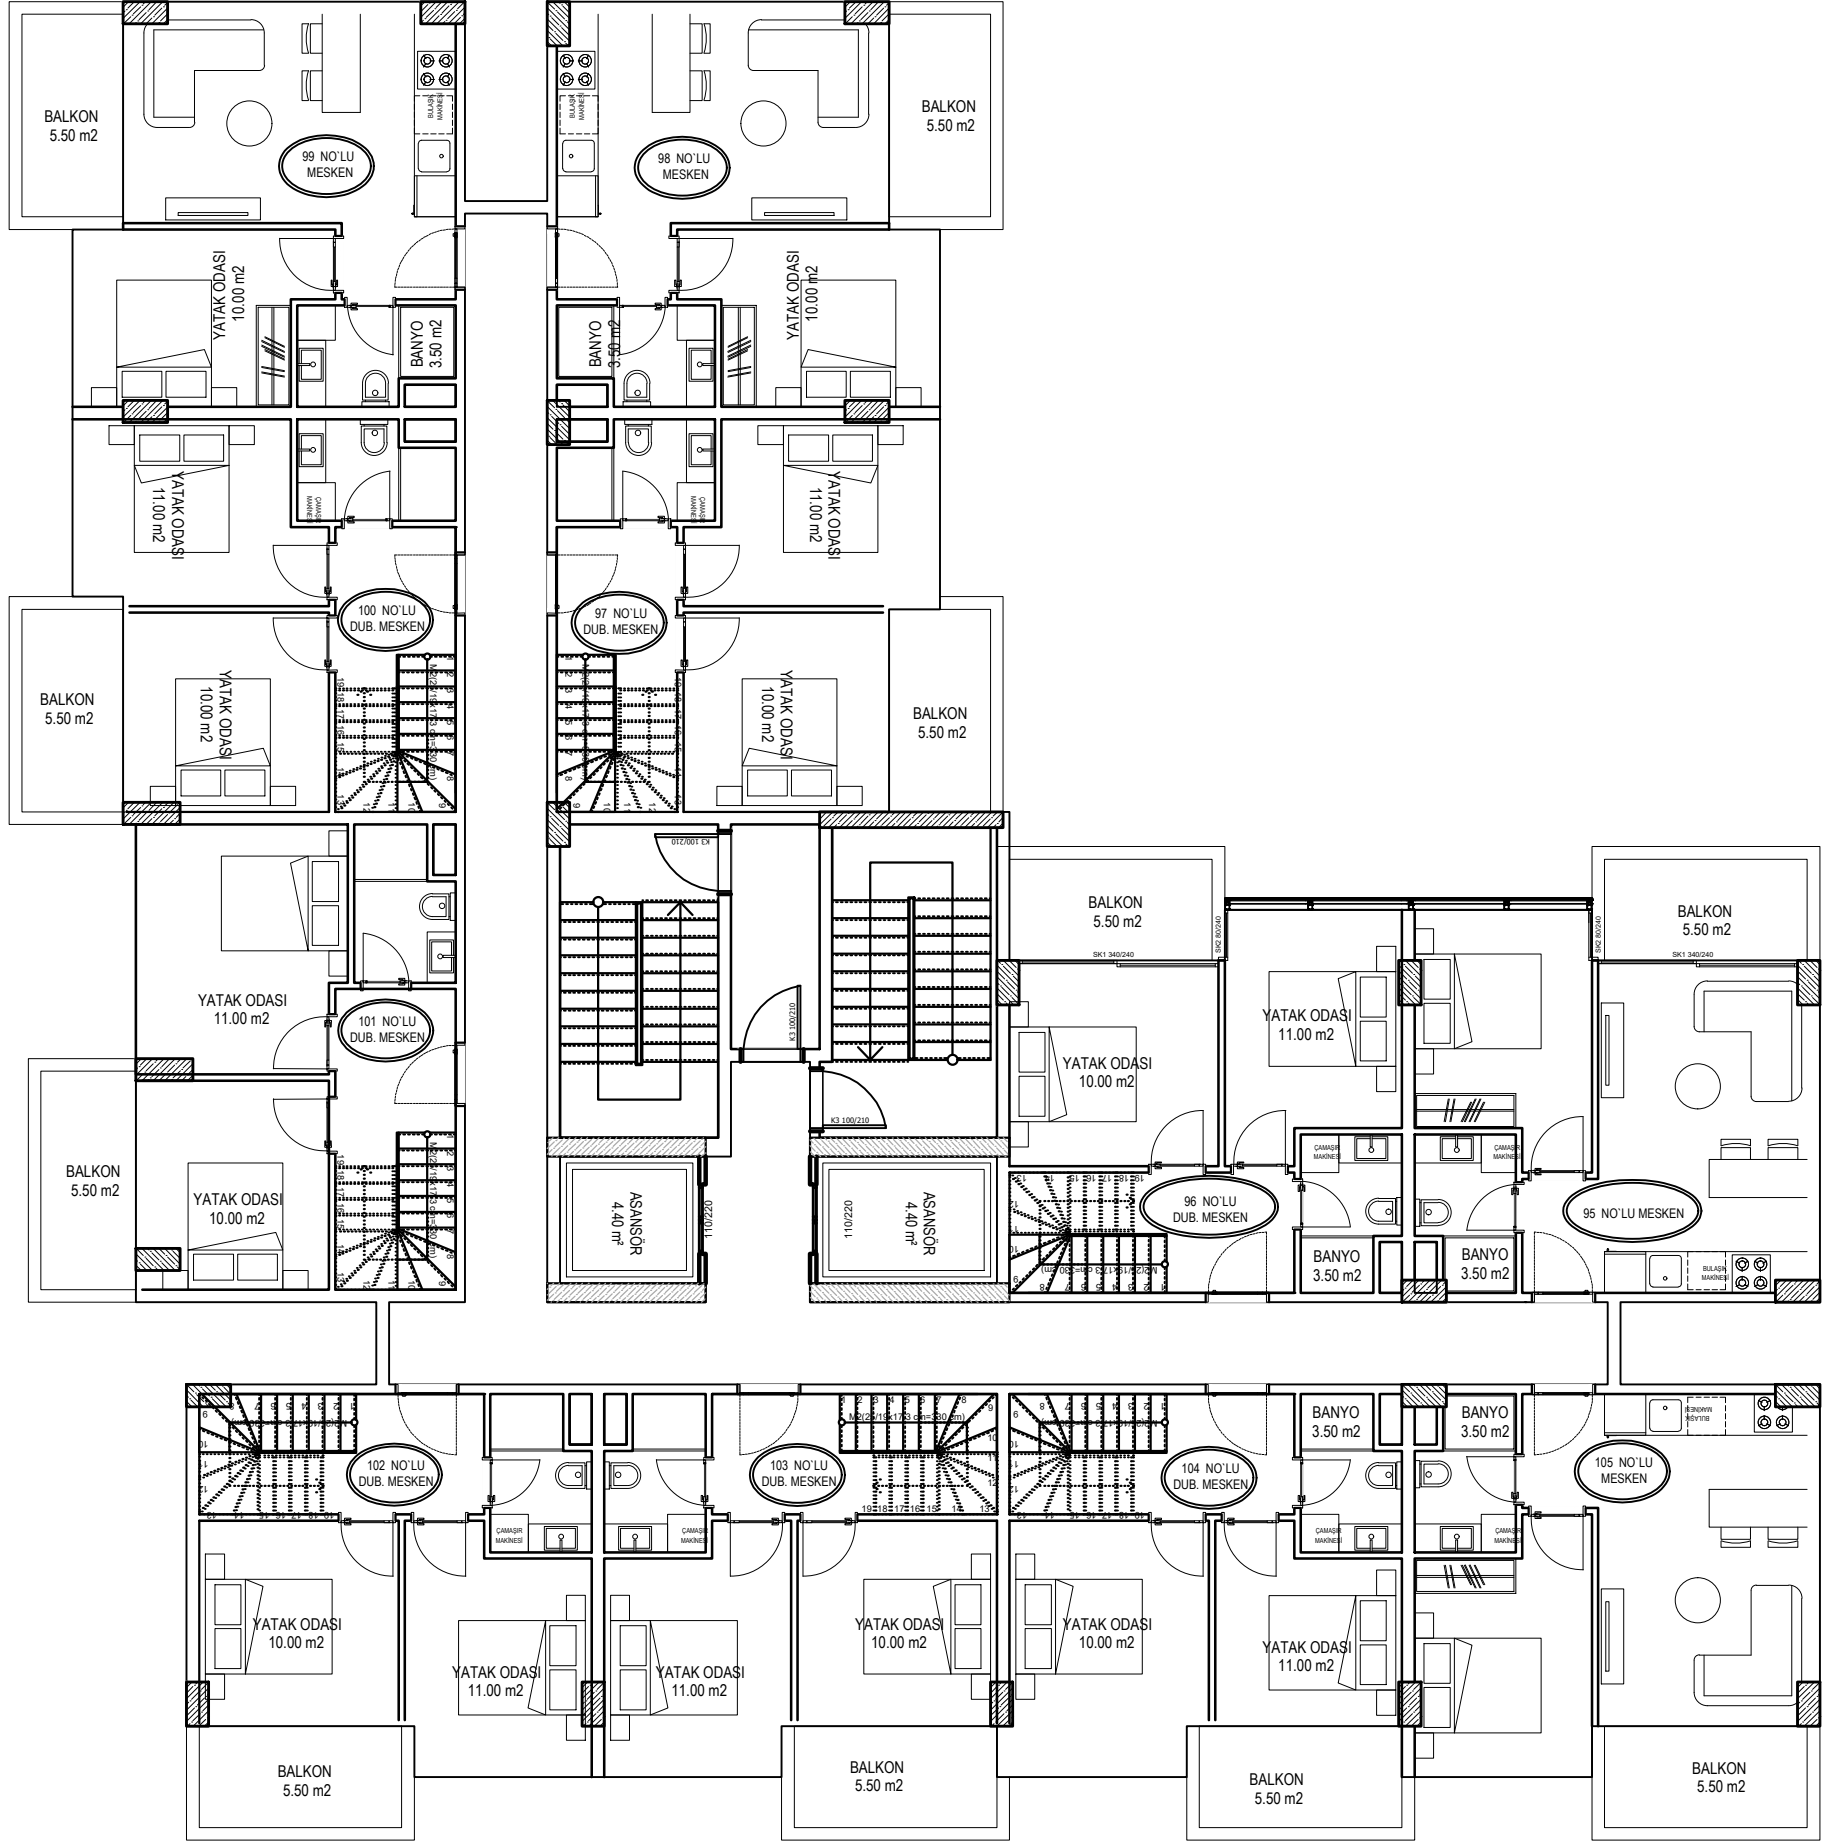

A BLOK 8. KAT PLANI

A BLOK NUMARATAJ ÇALIŞMASI

MESKEN NUMARASI	ODA SAYISI	ALAN(m²)
95 NUMARALI MESKEN	1+1	<u>42.5</u> m²
96 NUMARALI DUBLEKS MESKEN	3+1	<u>42.5</u> m²
97 NUMARALI DUBLEKS MESKEN	3+1	<u>42.5</u> m²
98 NUMARALI MESKEN	1+1	<u>42.5</u> m²
99 NUMARALI MESKEN	1+1	<u>42.5</u> m²
100 NUMARALI DUBLEKS MESKEN	3+1	<u>42.5</u> m²
101 NUMARALI DUBLEKS MESKEN	2+1	<u>42.5</u> m²
102 NUMARALI DUBLEKS MESKEN	2+1	<u>42.5</u> m²
103 NUMARALI DUBLEKS MESKEN	2+1	<u>42.5</u> m²
104 NUMARALI DUBLEKS MESKEN	3+1	<u>42.5</u> m²
105 NUMARALI MESKEN	1+1	<u>42.5</u> m²