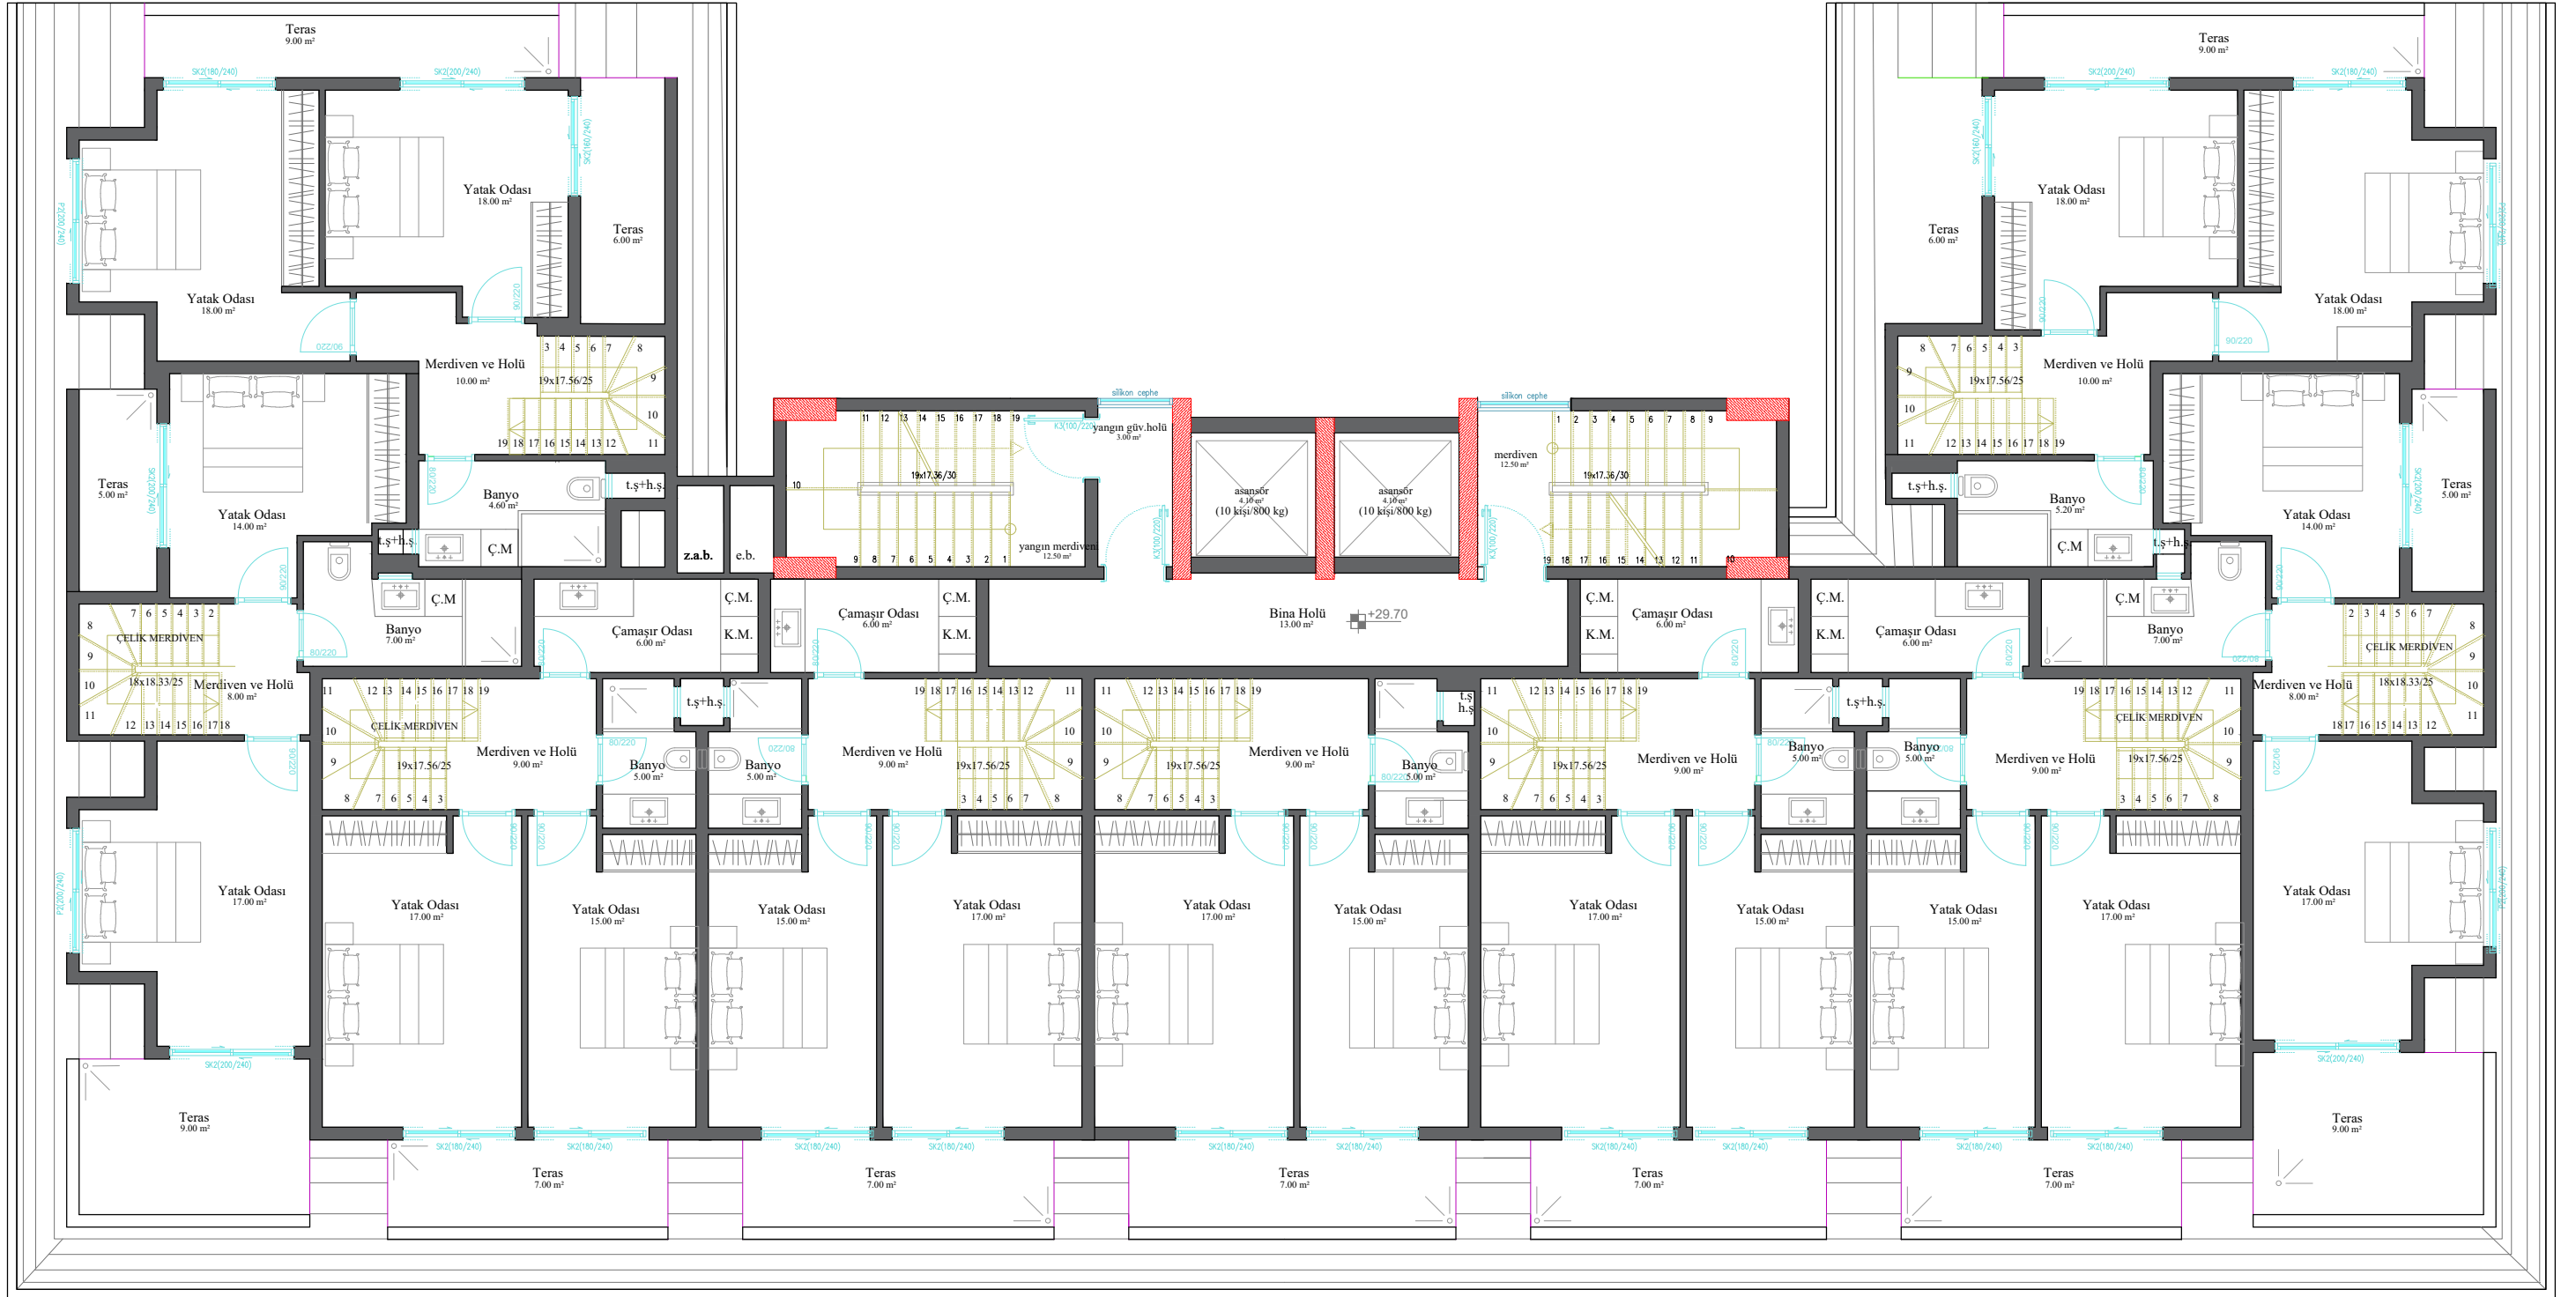

2+1 Dupleks Daire
Brüt:100.00 m² + 21.00 m² balkon

2+1 Dupleks Daire
Brüt:100.00 m² + 21.00 m² balkon

2+1 Dupleks Daire
Brüt:97.00 m² + 21.00 m² balkon

2+1 Dupleks Daire
Brüt:102.00 m² + 14.00 m² balkon

2+1 Dupleks Daire
Brüt:102.00 m² + 14.00 m² balkon

2+1 Dupleks Daire
Brüt:102.00 m² + 14.00 m² balkon

2+1 Dupleks Daire
Brüt:102.00 m² + 14.00 m² balkon

2+1 Dupleks Daire
Brüt:102.00 m² + 14.00 m² balkon

2+1 Dupleks Daire
Brüt:97.00 m² + 21.00 m² balkon