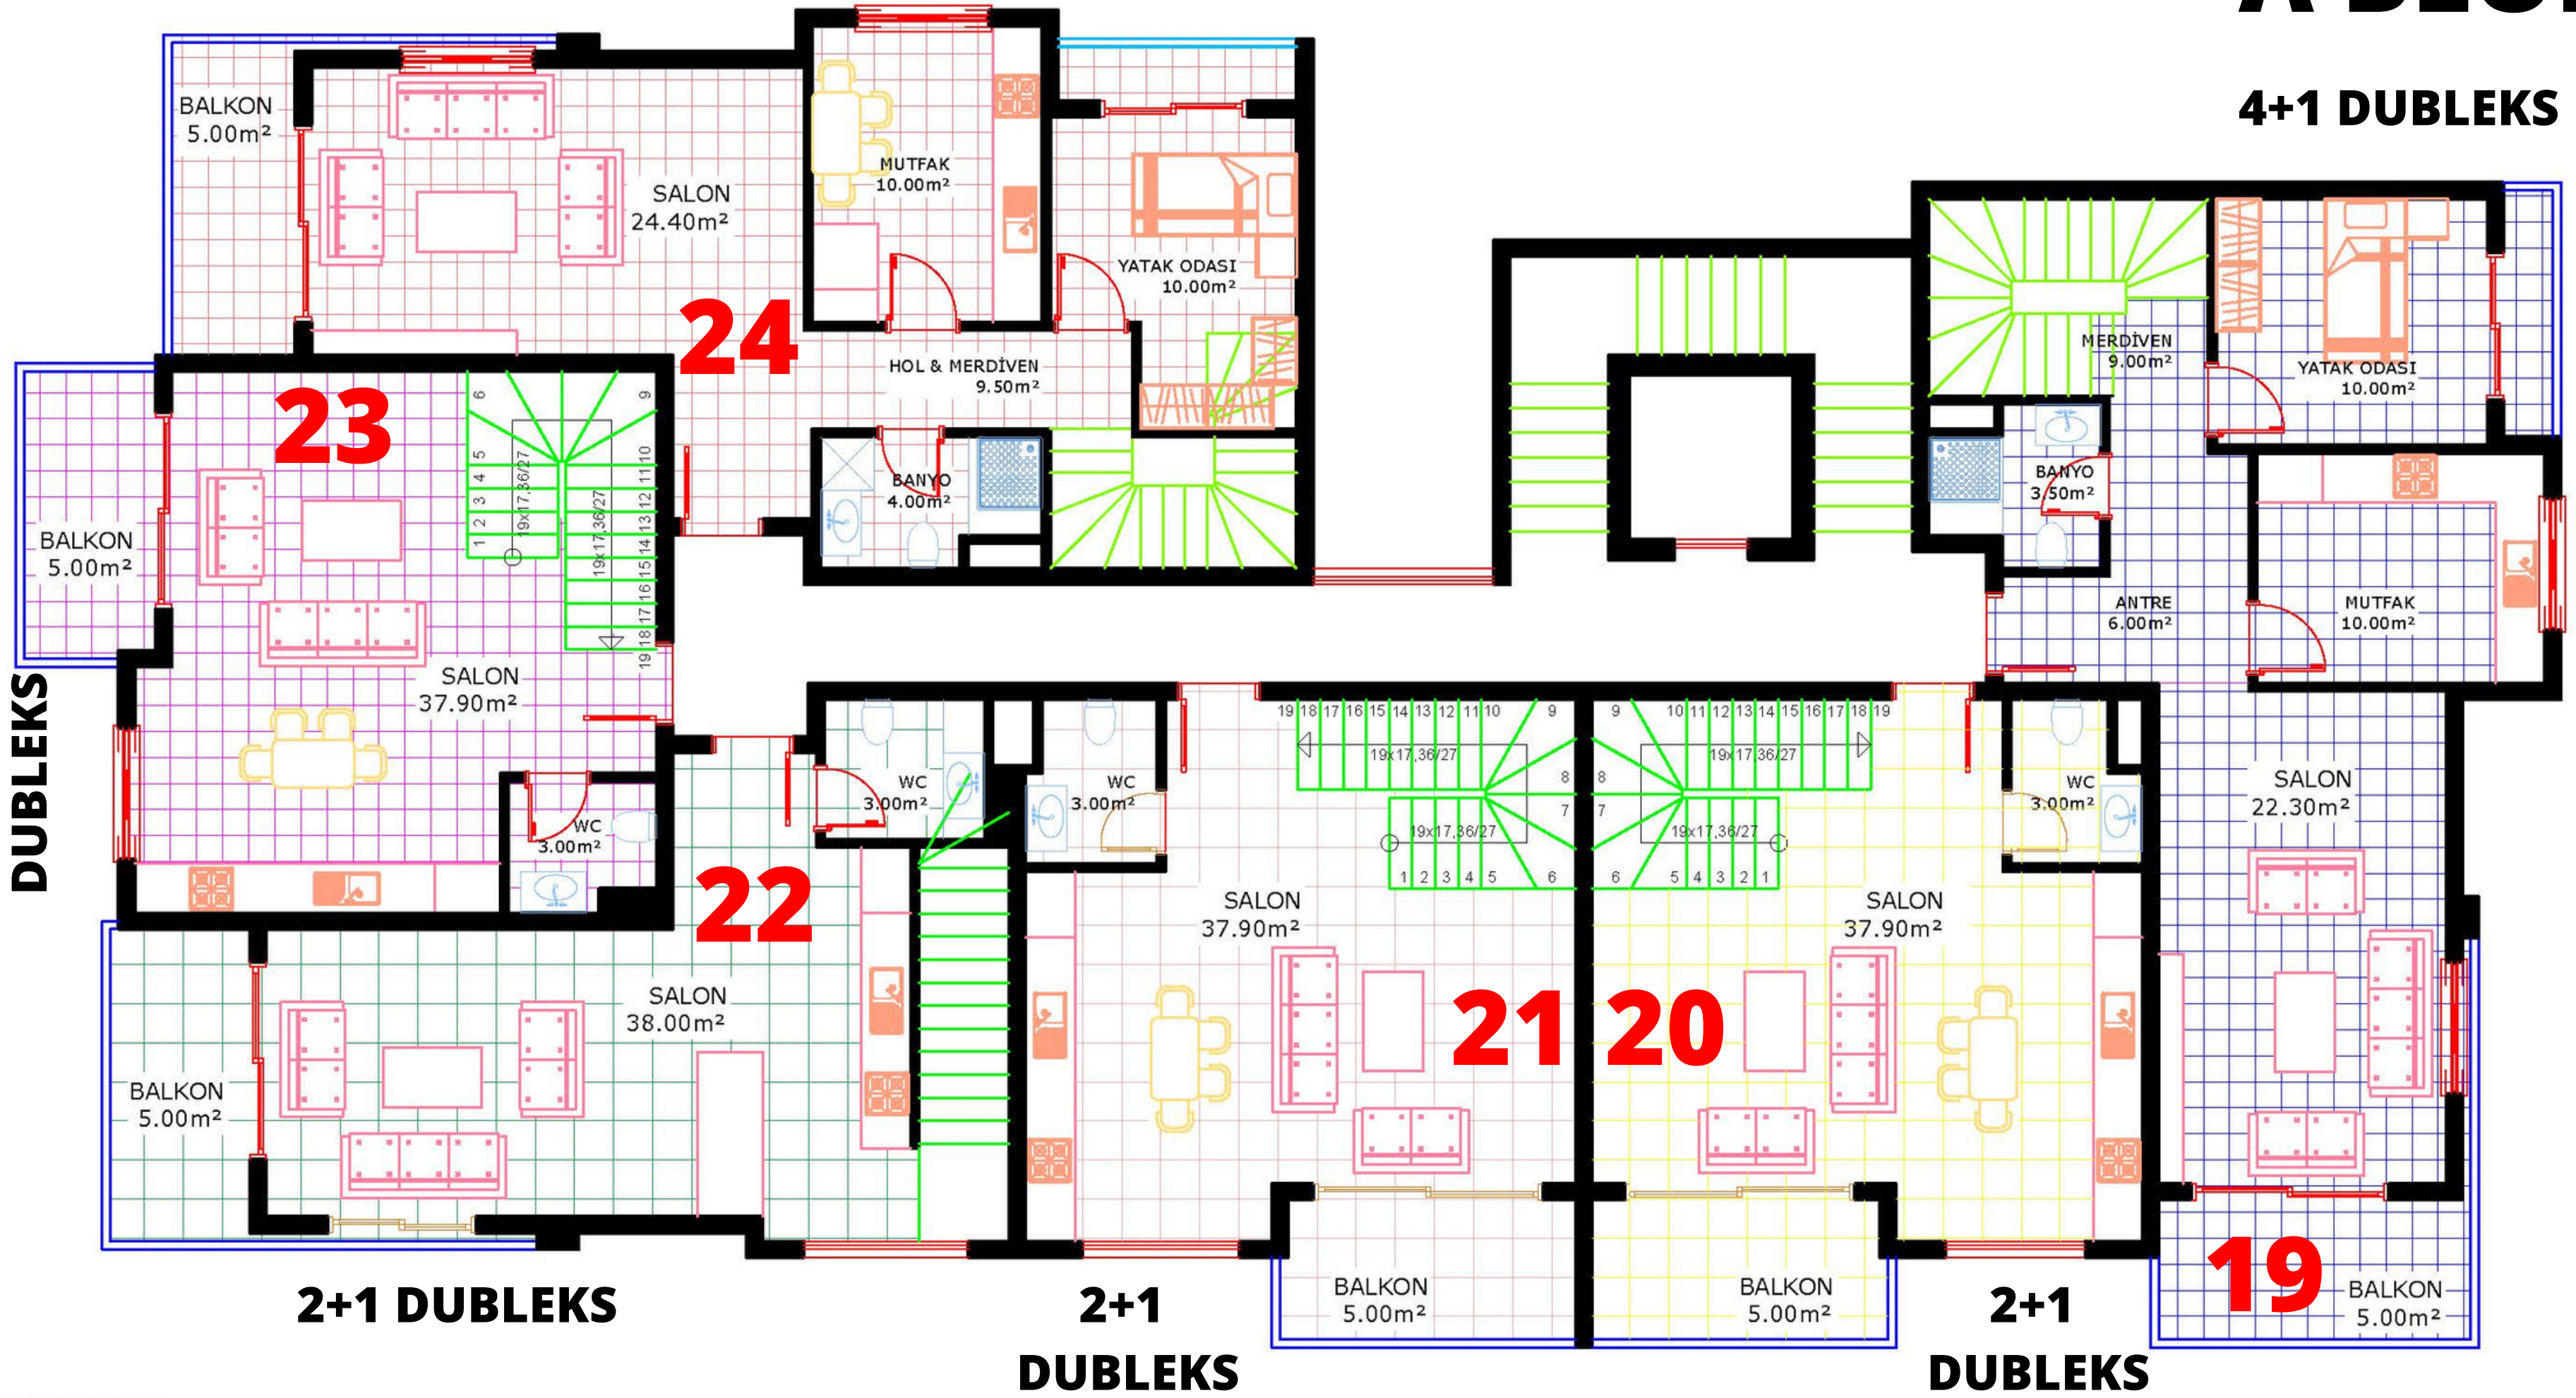

4+1 DUBLEKS

A BLOK

4+1 DUBLEKS

23

24

22

21

20

19

2+1
DUBLEKS

2+1 DUBLEKS

2+1
DUBLEKS

2+1
DUBLEKS

BALKON
5.00m²

BALKON
5.00m²

SALON
24.40m²

MUTFAK
10.00m²

YATAK ODASI
10.00m²

HOL & MERDIVEN
9.50m²

BANYO
4.00m²

MERDIVEN
9.00m²

YATAK ODASI
10.00m²

BANYO
3.50m²

ANTRE
6.00m²

SALON
22.30m²

BALKON
5.00m²

SALON
38.00m²

BALKON
5.00m²

BALKON
5.00m²

BALKON
5.00m²