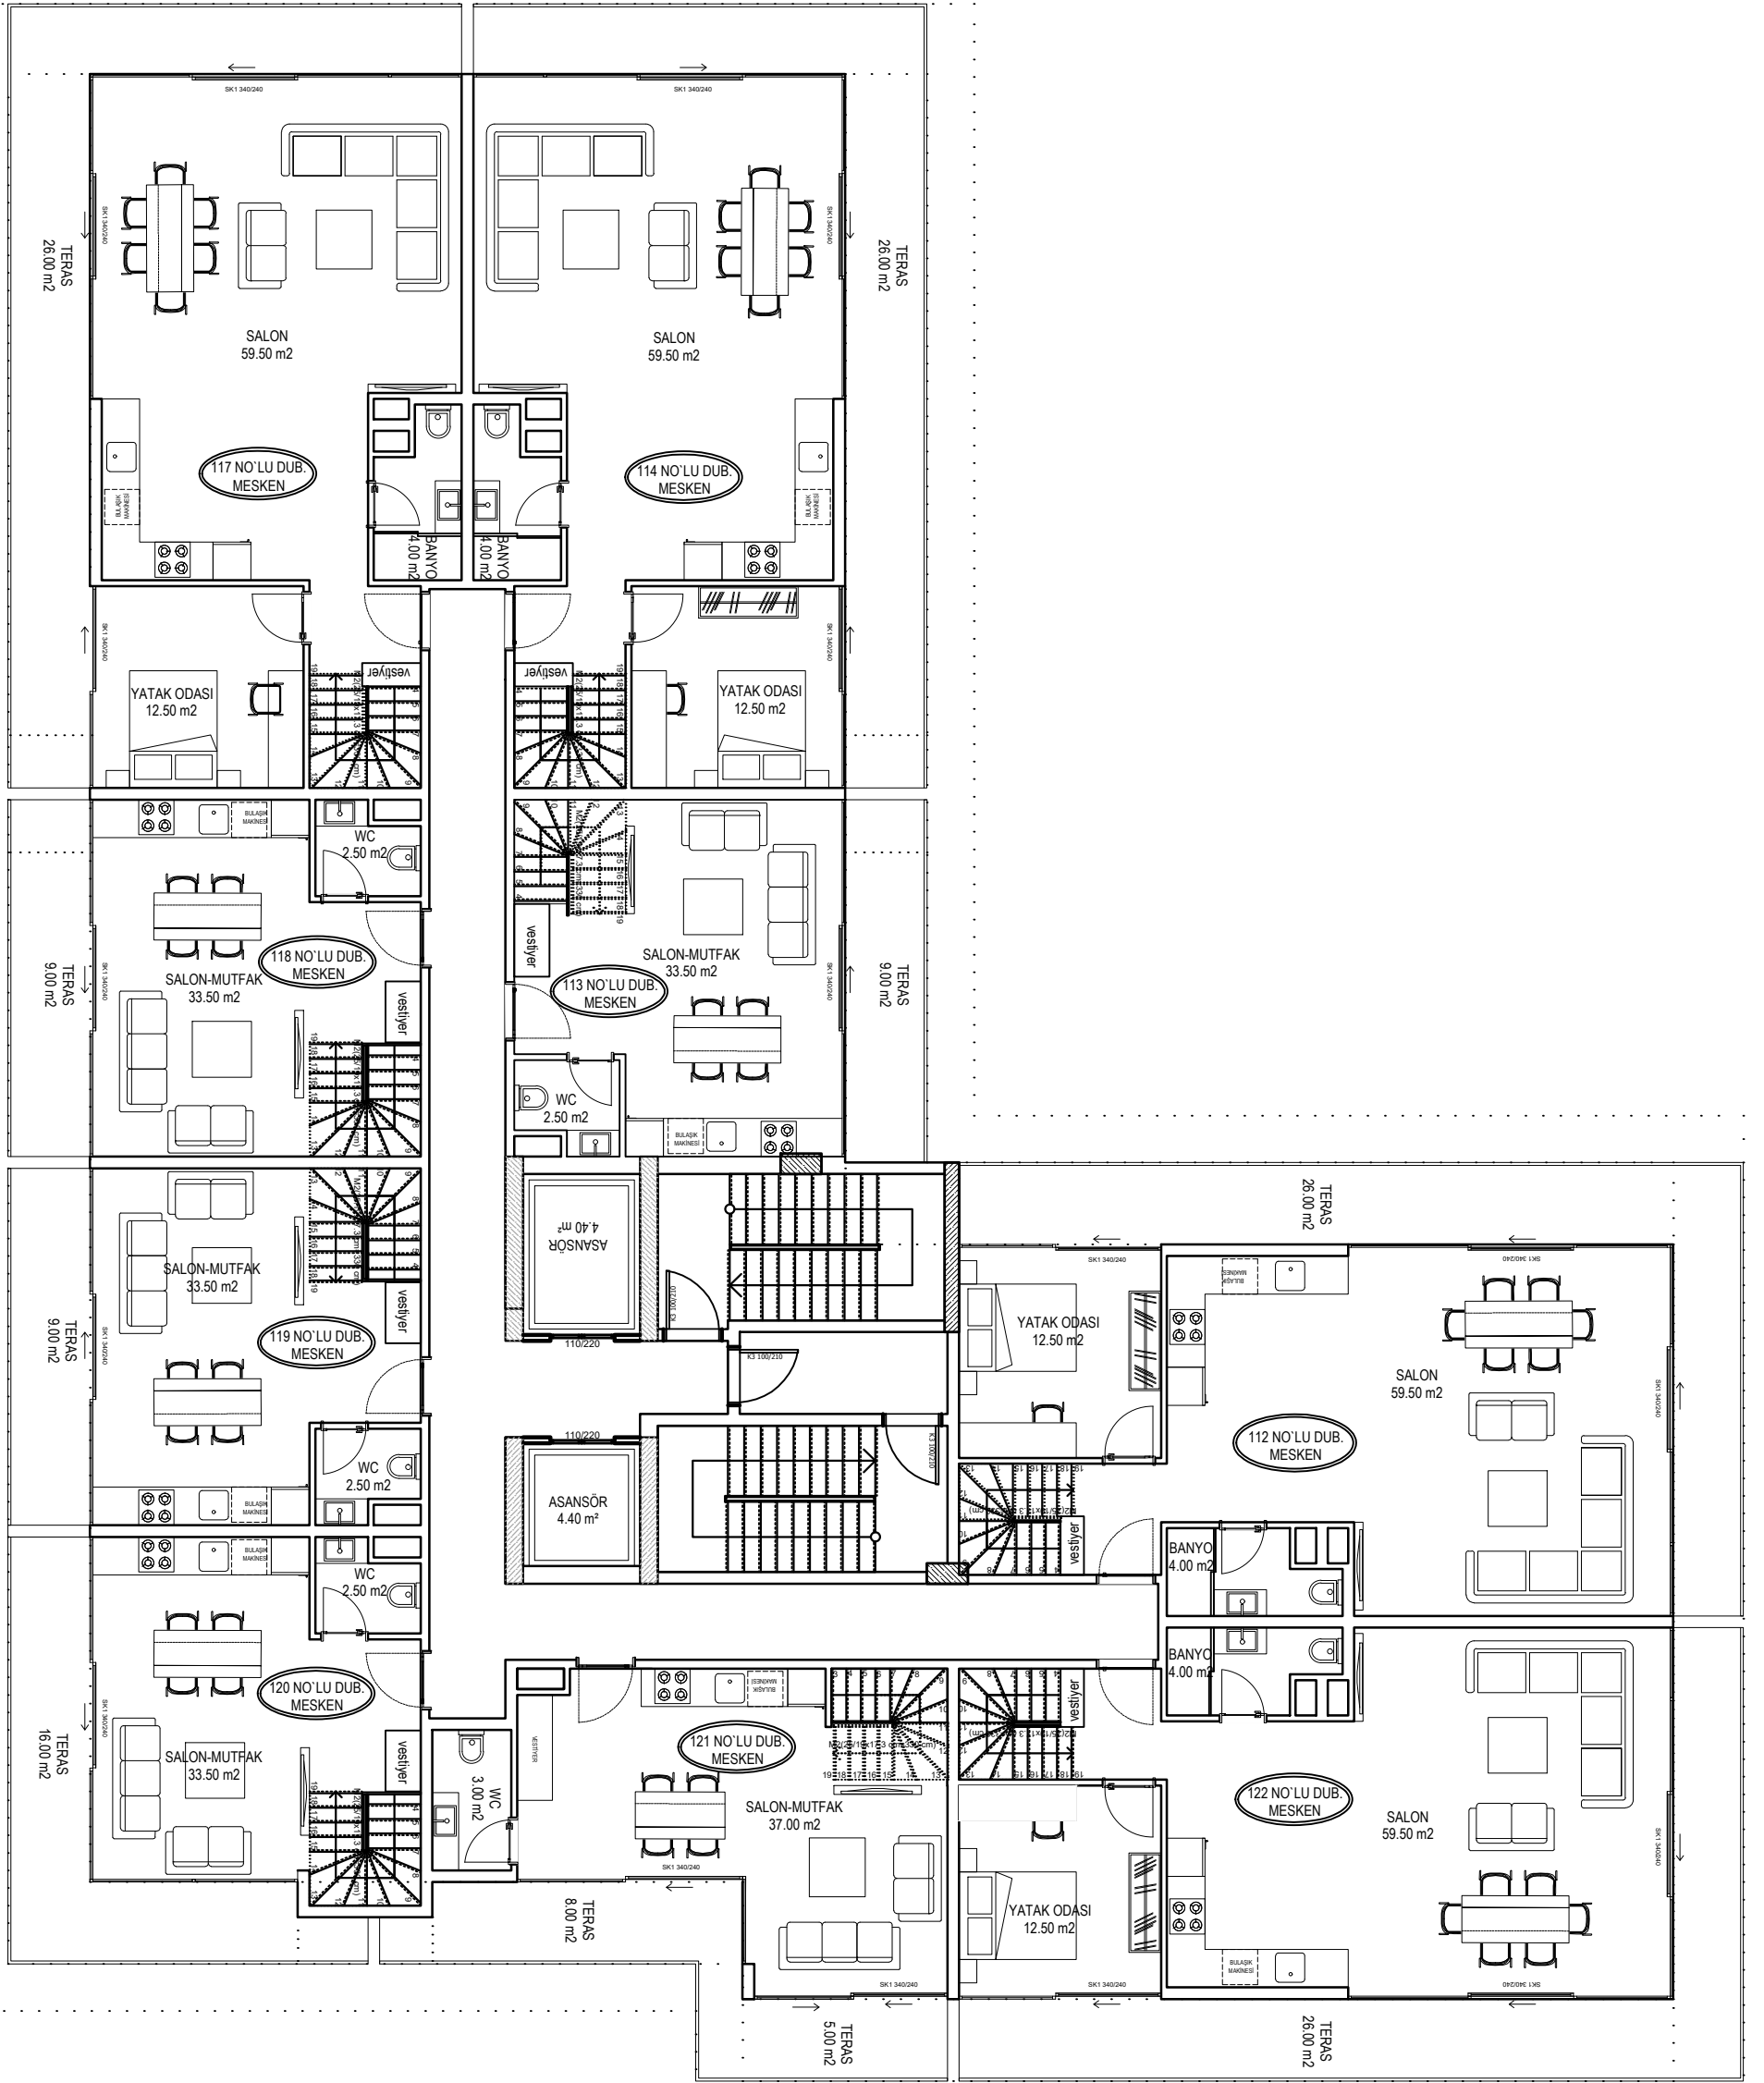

D BLOK ÇATI ARASI PLANI

D BLOK NUMARATAJ ÇALIŞMASI

MESKEN NUMARASI	ODA SAYISI	ALAN(m²)
112 NO'LU DUB. MESKEN	3+1	41.50 m² +76 m²+26 M² teras=143.5 m²
113 NO'LU DUB. MESKEN	2+1	41.50 m² +36m²+9 m² teras=86.50 m²
114 NO'LU DUB. MESKEN	3+1	41.50 m² +76 m²+26 M² teras=143.5 m²
117 NO'LU DUB. MESKEN	3+1	41.50 m² +76 m²+26 M² teras=143.5 m²
118 NO'LU DUB. MESKEN	2+1	41.50 m² +36m²+9 m² teras=86.50 m²
119 NO'LU DUB. MESKEN	2+1	41.50 m² +36m²+9 m² teras=86.50 m²
120 NO'LU DUB. MESKEN	2+1	41.50 m² +36m²+16 m² teras=93.50 m²
121 NO'LU DUB. MESKEN	2+1	41.50 m² +40 m²+13 m² teras=94.50 m²
122 NO'LU DUB. MESKEN	3+1	41.50 m² +76 m²+26 M² teras=143.5 m²