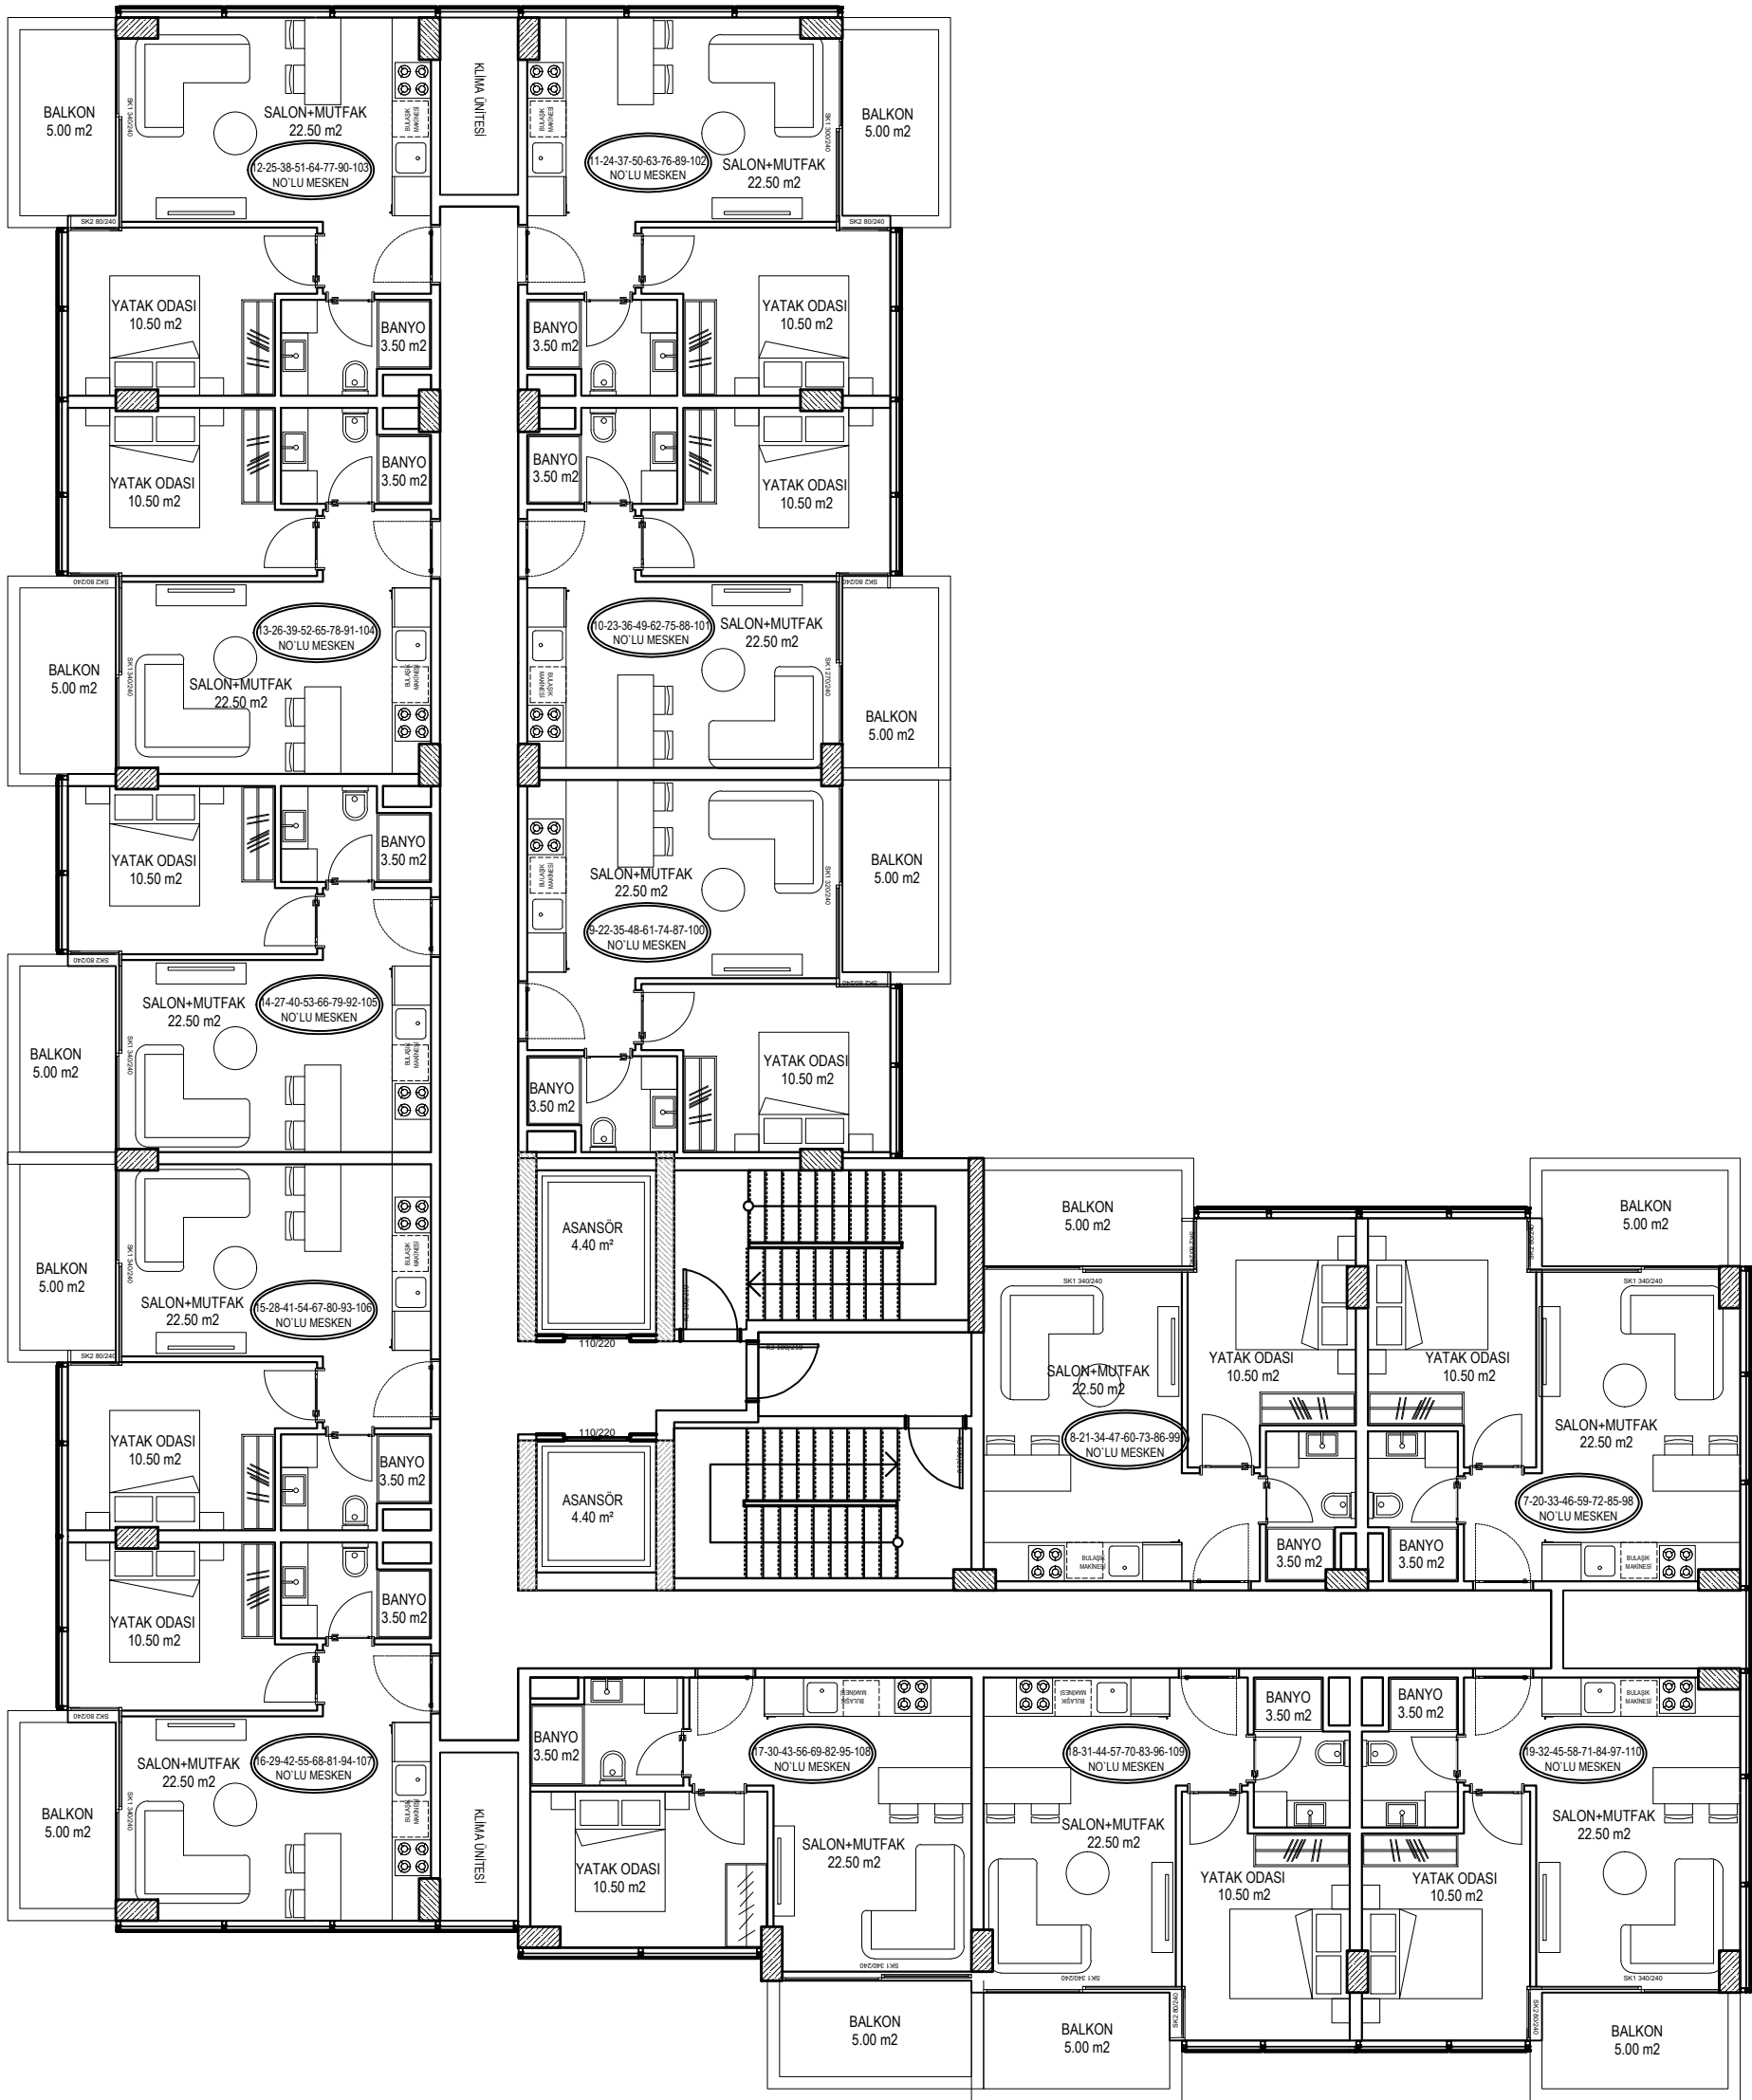

E BLOK 1.BODRUM PLANI

E BLOK NUMARATAJ ÇALIŞMASI

MESKEN NUMARASI	ODA SAYISI	ALAN(m ²)
1 NUMARALI MESKEN	2+1	68 m ²
2 NUMARALI MESKEN	2+1	88 m ²
3 NUMARALI MESKEN	2+1	68 m ²
4 NUMARALI MESKEN	2+1	68 m ²
5 NUMARALI MESKEN	2+1	77 m ²
6 NUMARALI MESKEN	2+1	68 m ²

D BLOK 1.BODRUM PLANI

D BLOK NUMARATAJ ÇALIŞMASI

MESKEN NUMARASI	ODA SAYISI	ALAN(m ²)
1 NUMARALI MESKEN	2+1	68 m ²
2 NUMARALI MESKEN	2+1	88 m ²
3 NUMARALI MESKEN	2+1	68 m ²
4 NUMARALI MESKEN	2+1	68 m ²
5 NUMARALI MESKEN	2+1	77 m ²
6 NUMARALI MESKEN	2+1	68 m ²

D BLOK TİP KAT PLANI

D BLOK NUMARATAJ ÇALIŞMASI

MESKEN NUMARASI	ODA SAYISI	ALAN(m ²)
7-20-33-46-59-72-85-98 NO'LU MESKEN	1+1	41.5 m ²
8-21-34-47-60-73-86-99 NO'LU MESKEN	1+1	41.5 m ²
9-22-35-48-61-74-87-100 NO'LU MESKEN	1+1	41.5 m ²
10-23-36-49-62-75-88-101 NO'LU MESKEN	1+1	41.5 m ²
11-24-37-50-63-76-89-102 NO'LU MESKEN	1+1	41.5 m ²
12-25-38-51-64-77-90-103 NO'LU MESKEN	1+1	41.5 m ²
13-26-39-52-65-78-91-104 NO'LU MESKEN	1+1	41.5 m ²
14-27-40-53-66-79-92-105 NO'LU MESKEN	1+1	41.5 m ²
15-28-41-54-67-80-93-106 NO'LU MESKEN	1+1	41.5 m ²
16-29-42-55-68-81-94-107 NO'LU MESKEN	1+1	41.5 m ²
17-30-43-56-69-82-95-108 NO'LU MESKEN	1+1	41.5 m ²
18-31-44-57-70-83-96-109 NO'LU MESKEN	1+1	41.5 m ²
19-32-45-58-71-84-97-110 NO'LU MESKEN	1+1	41.5 m ²