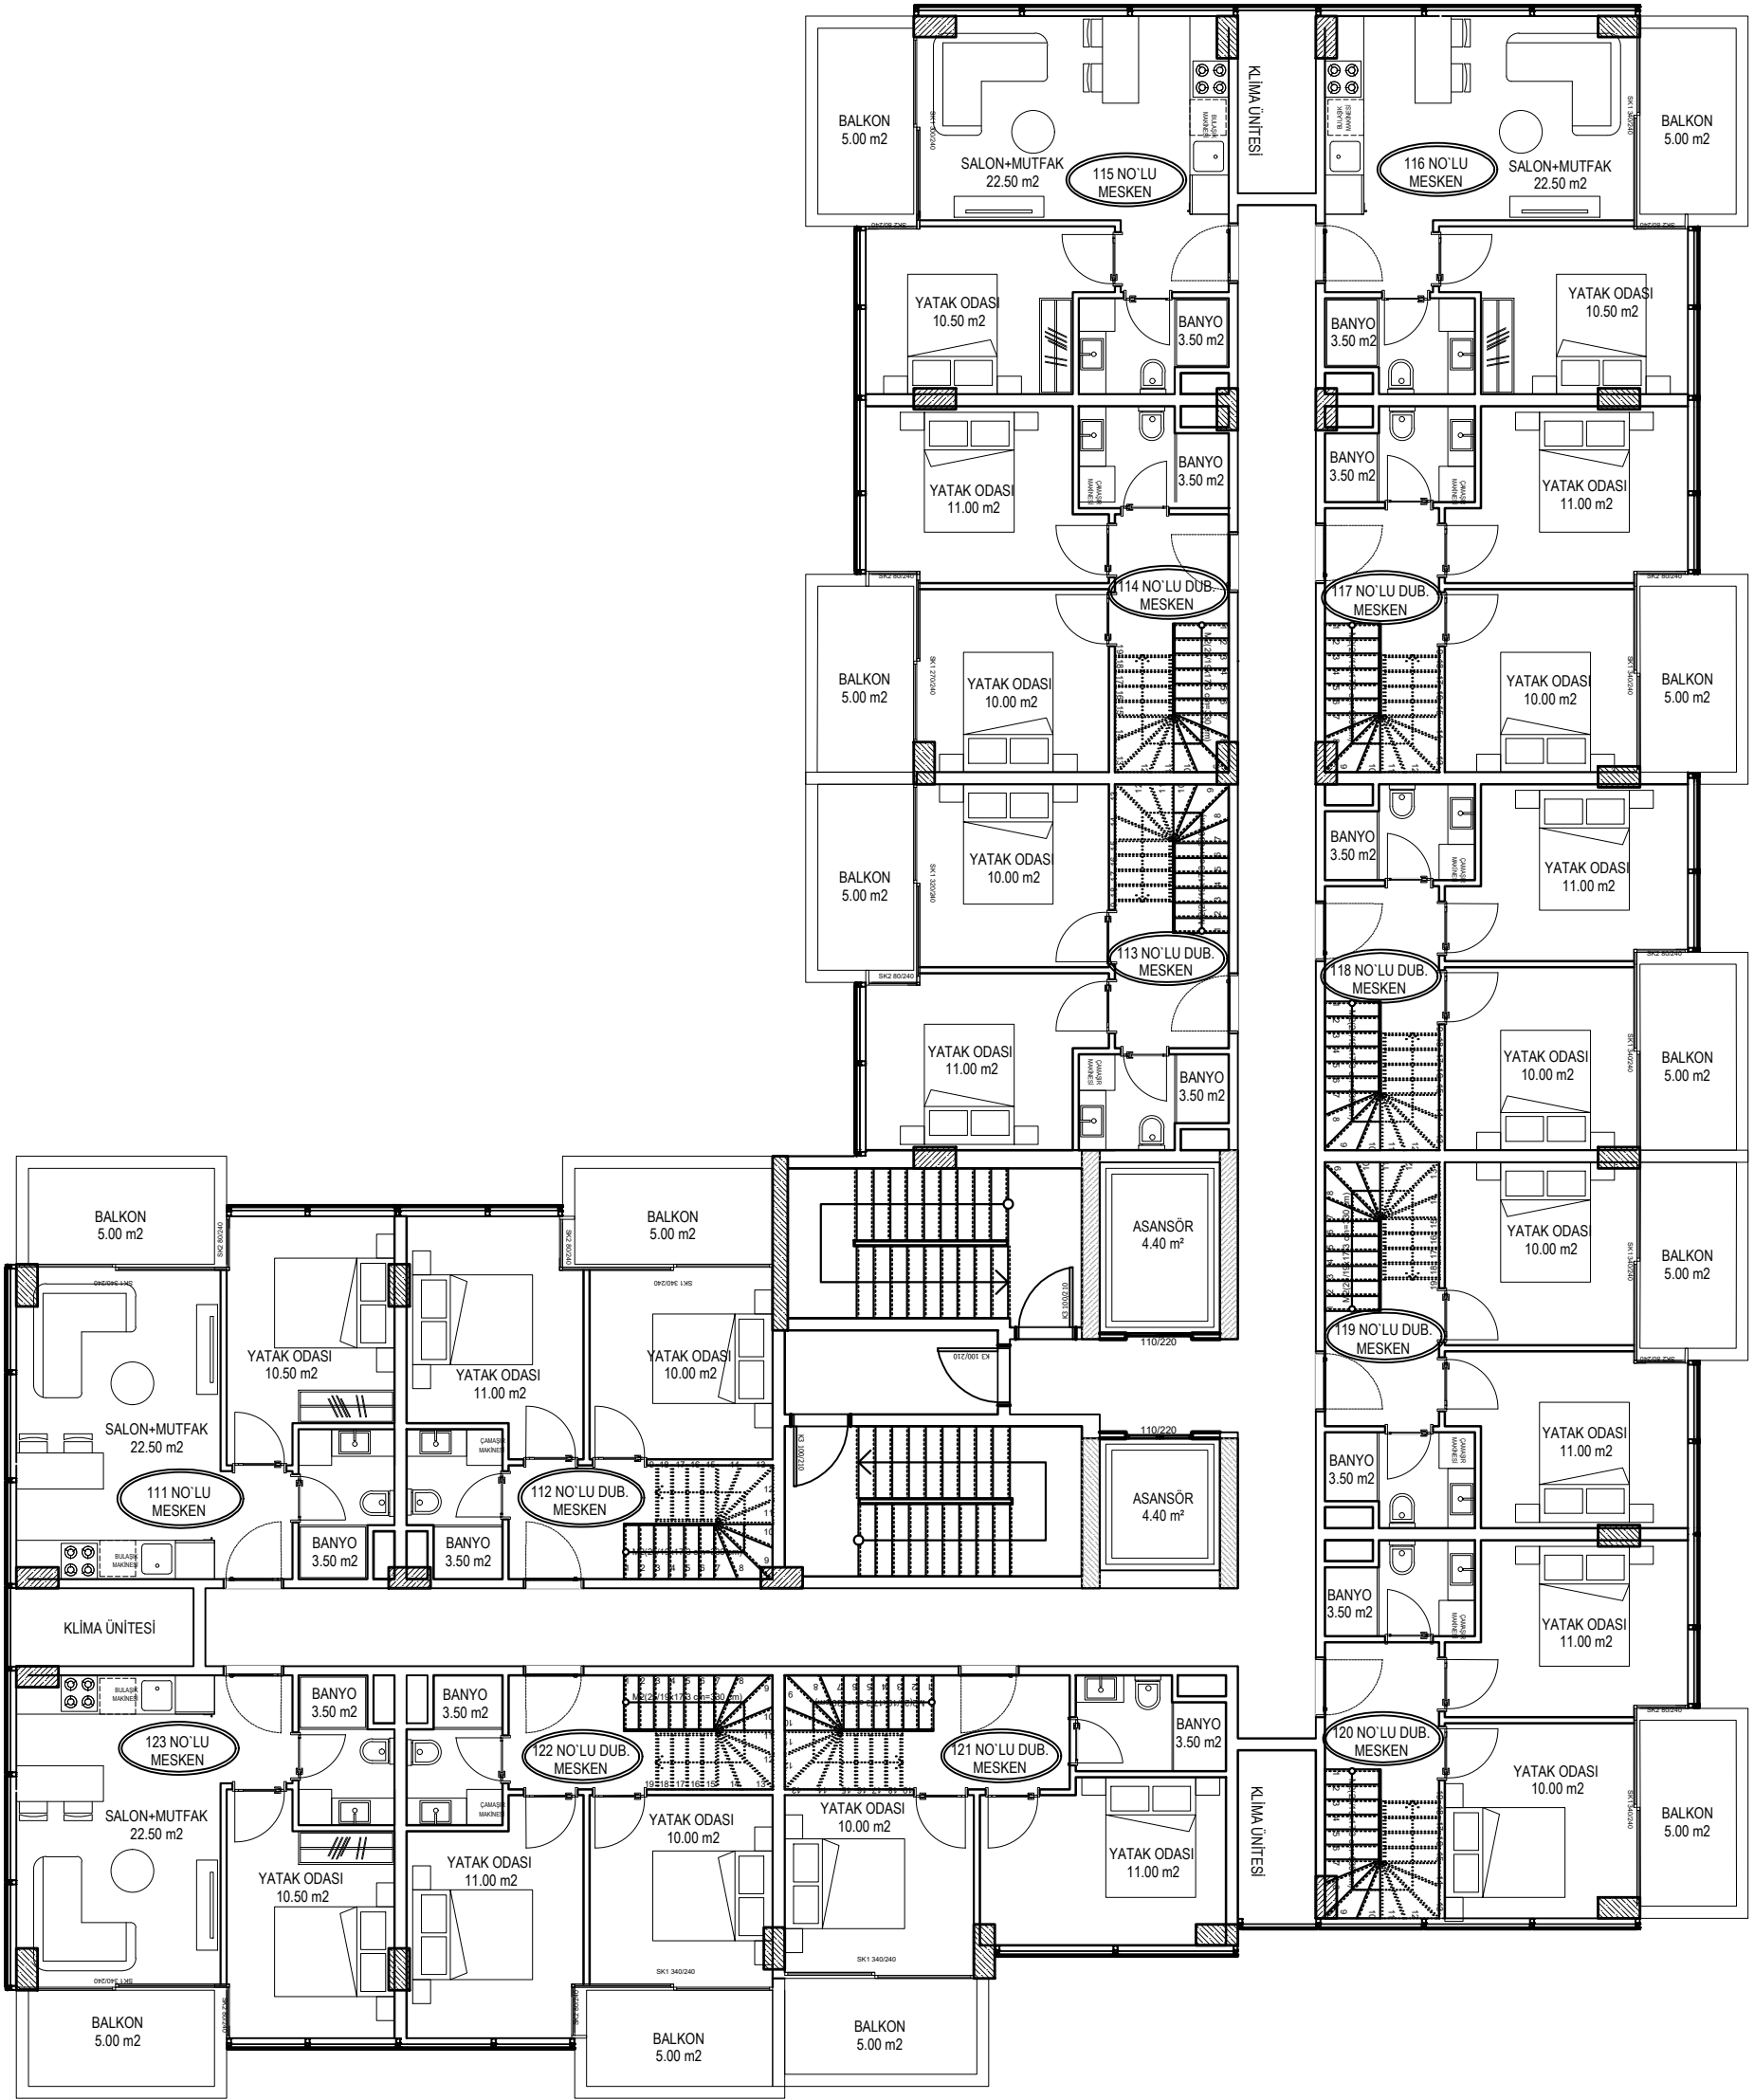

E BLOK 8. KAT PLANI

E BLOK NUMARATAJ ÇALIŞMASI

MESKEN NUMARASI	ODA SAYISI	ALAN(m²)
111 NO'LU MESKEN	1+1	41.5 m²
112 NO'LU DUB. MESKEN	3+1	41.5 m²
113 NO'LU DUB. MESKEN	2+1	41.5 m²
114 NO'LU DUB. MESKEN	3+1	41.5 m²
115 NO'LU MESKEN	1+1	41.5 m²
116 NO'LU MESKEN	1+1	41.5 m²
117 NO'LU DUB. MESKEN	3+1	41.5 m²
118 NO'LU DUB. MESKEN	2+1	41.5 m²
119 NO'LU DUB. MESKEN	2+1	41.5 m²
120 NO'LU DUB. MESKEN	2+1	41.5 m²
121 NO'LU DUB. MESKEN	2+1	41.5 m²
122 NO'LU DUB. MESKEN	3+1	41.5 m²
123 NO'LU MESKEN	1+1	41.5 m²