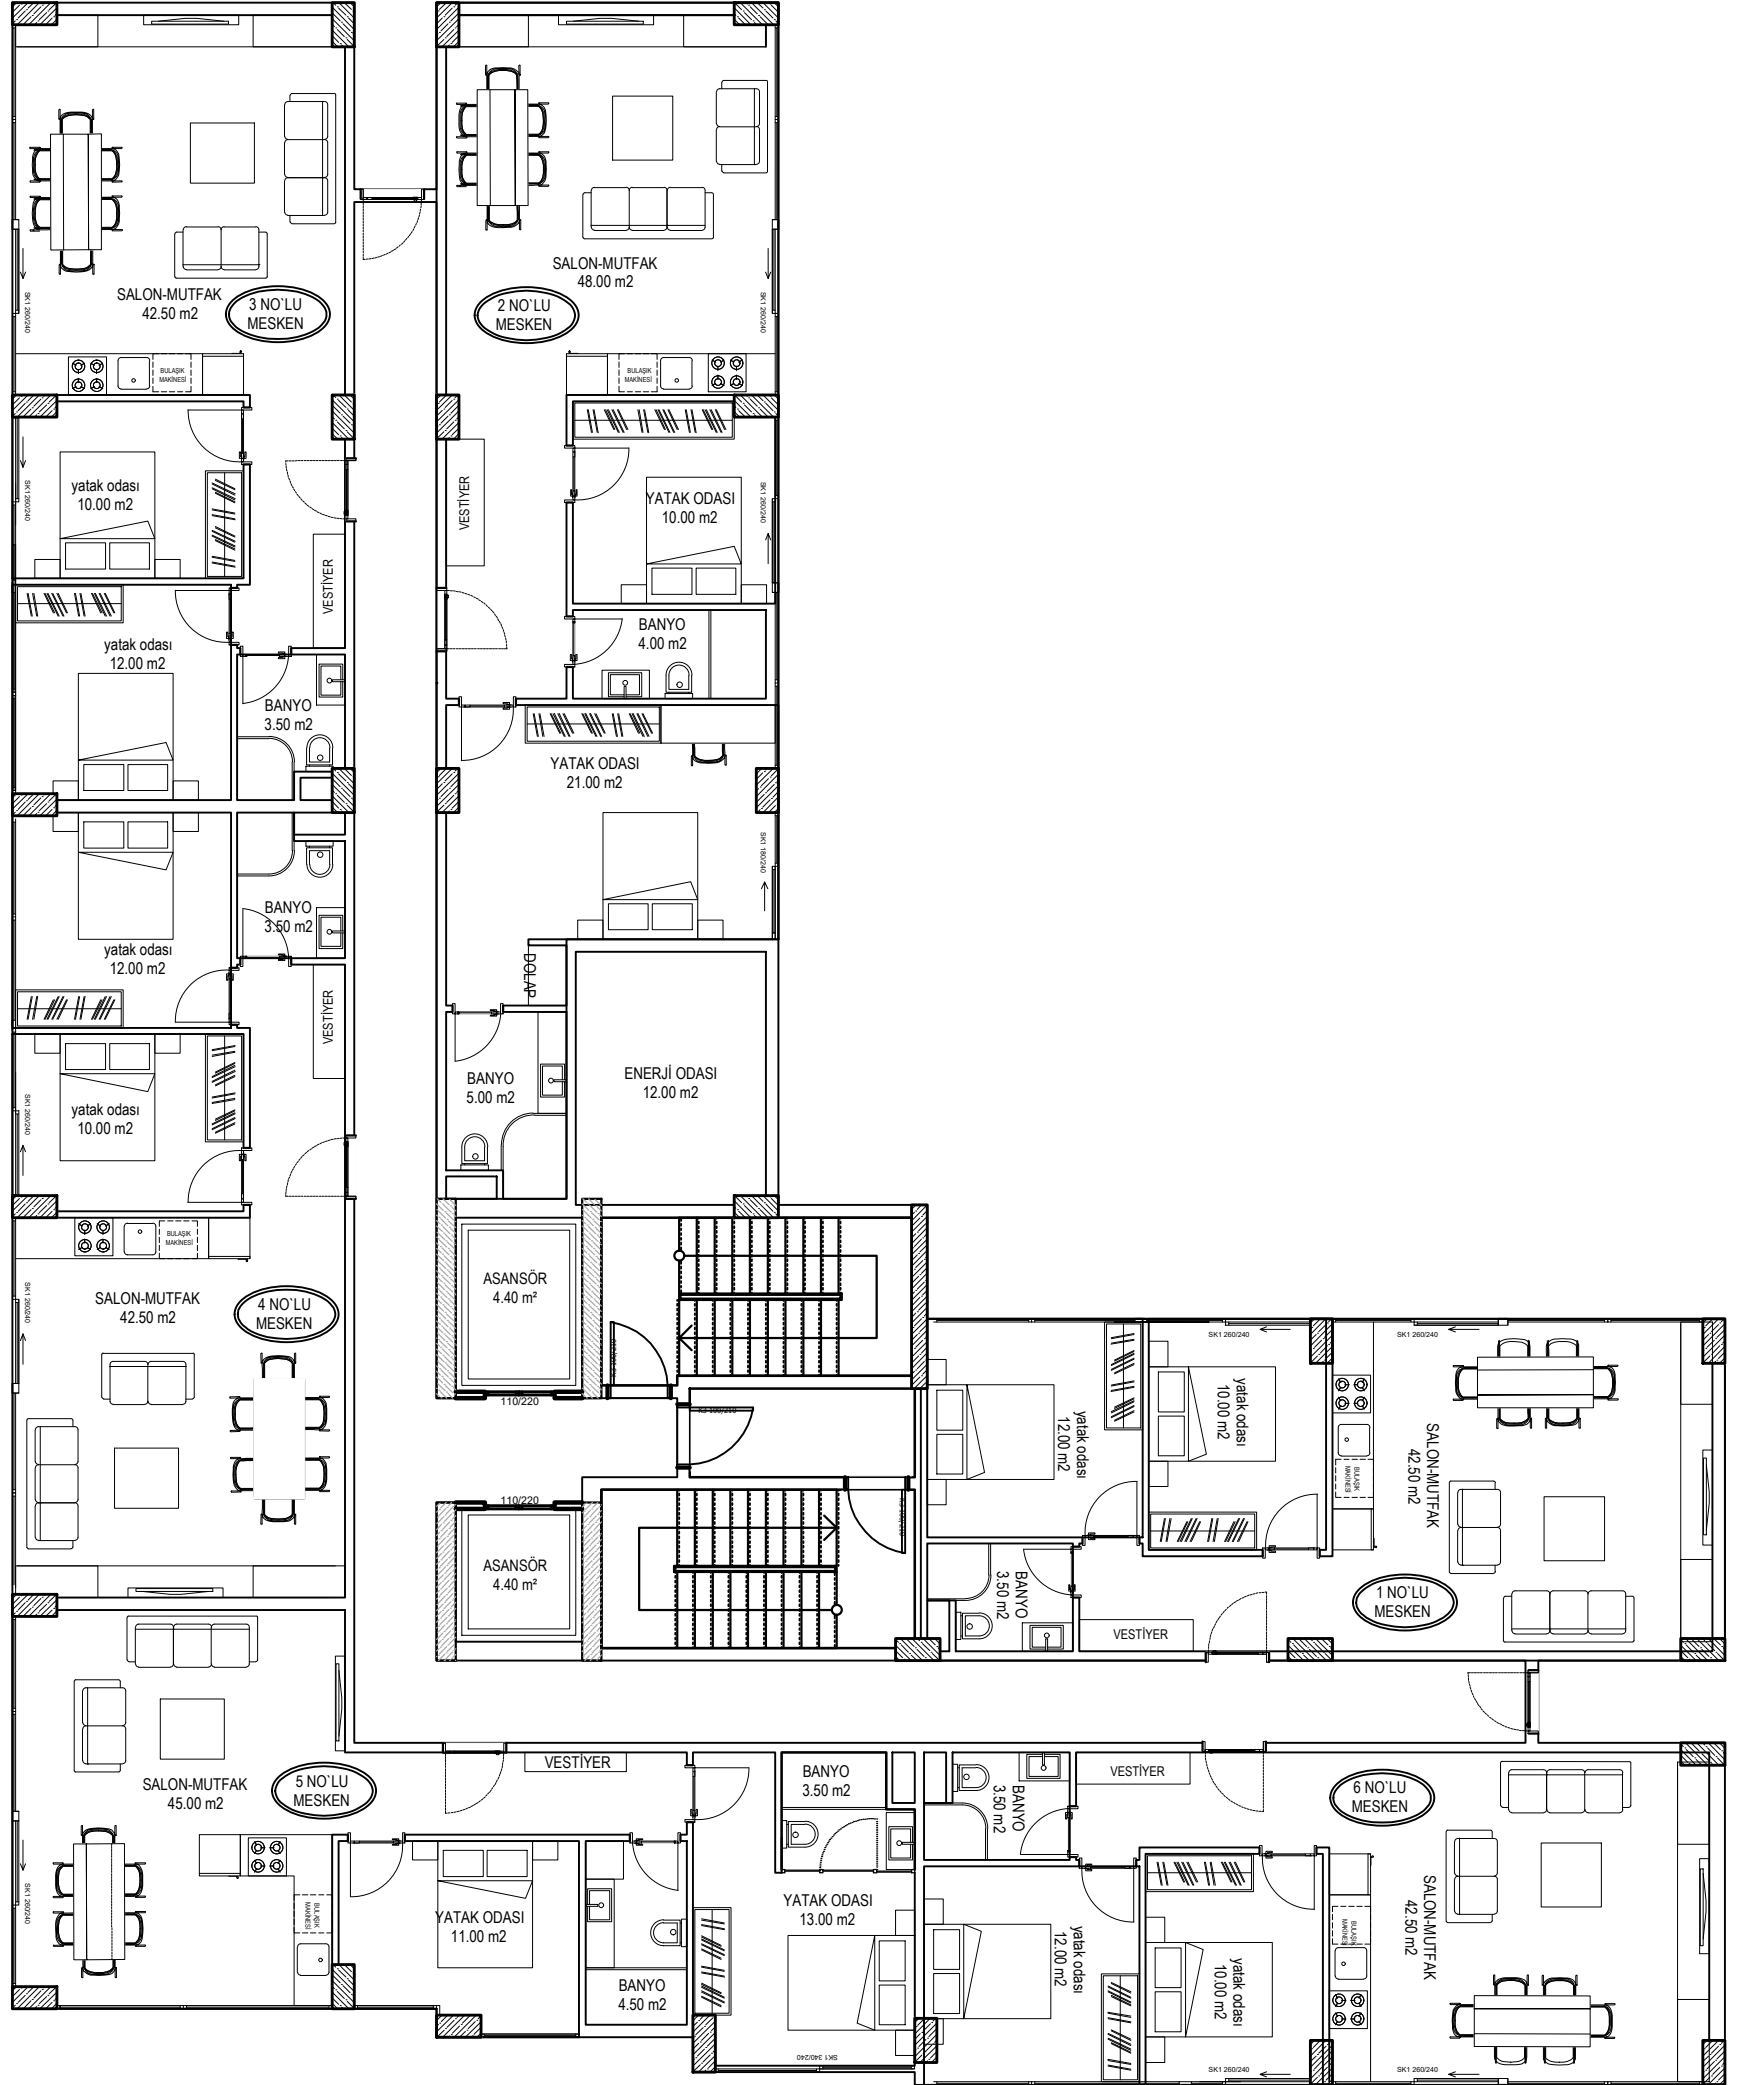

D BLOK 1.BODRUM PLANI

D BLOK NUMARATAJ ÇALIŞMASI

MESKEN NUMARASI	ODA SAYISI	ALAN(m²)
1 NUMARALI MESKEN	2+1	68 m²
2 NUMARALI MESKEN	2+1	88 m²
3 NUMARALI MESKEN	2+1	68 m²
4 NUMARALI MESKEN	2+1	68 m²
5 NUMARALI MESKEN	2+1	77 m²
6 NUMARALI MESKEN	2+1	68 m²