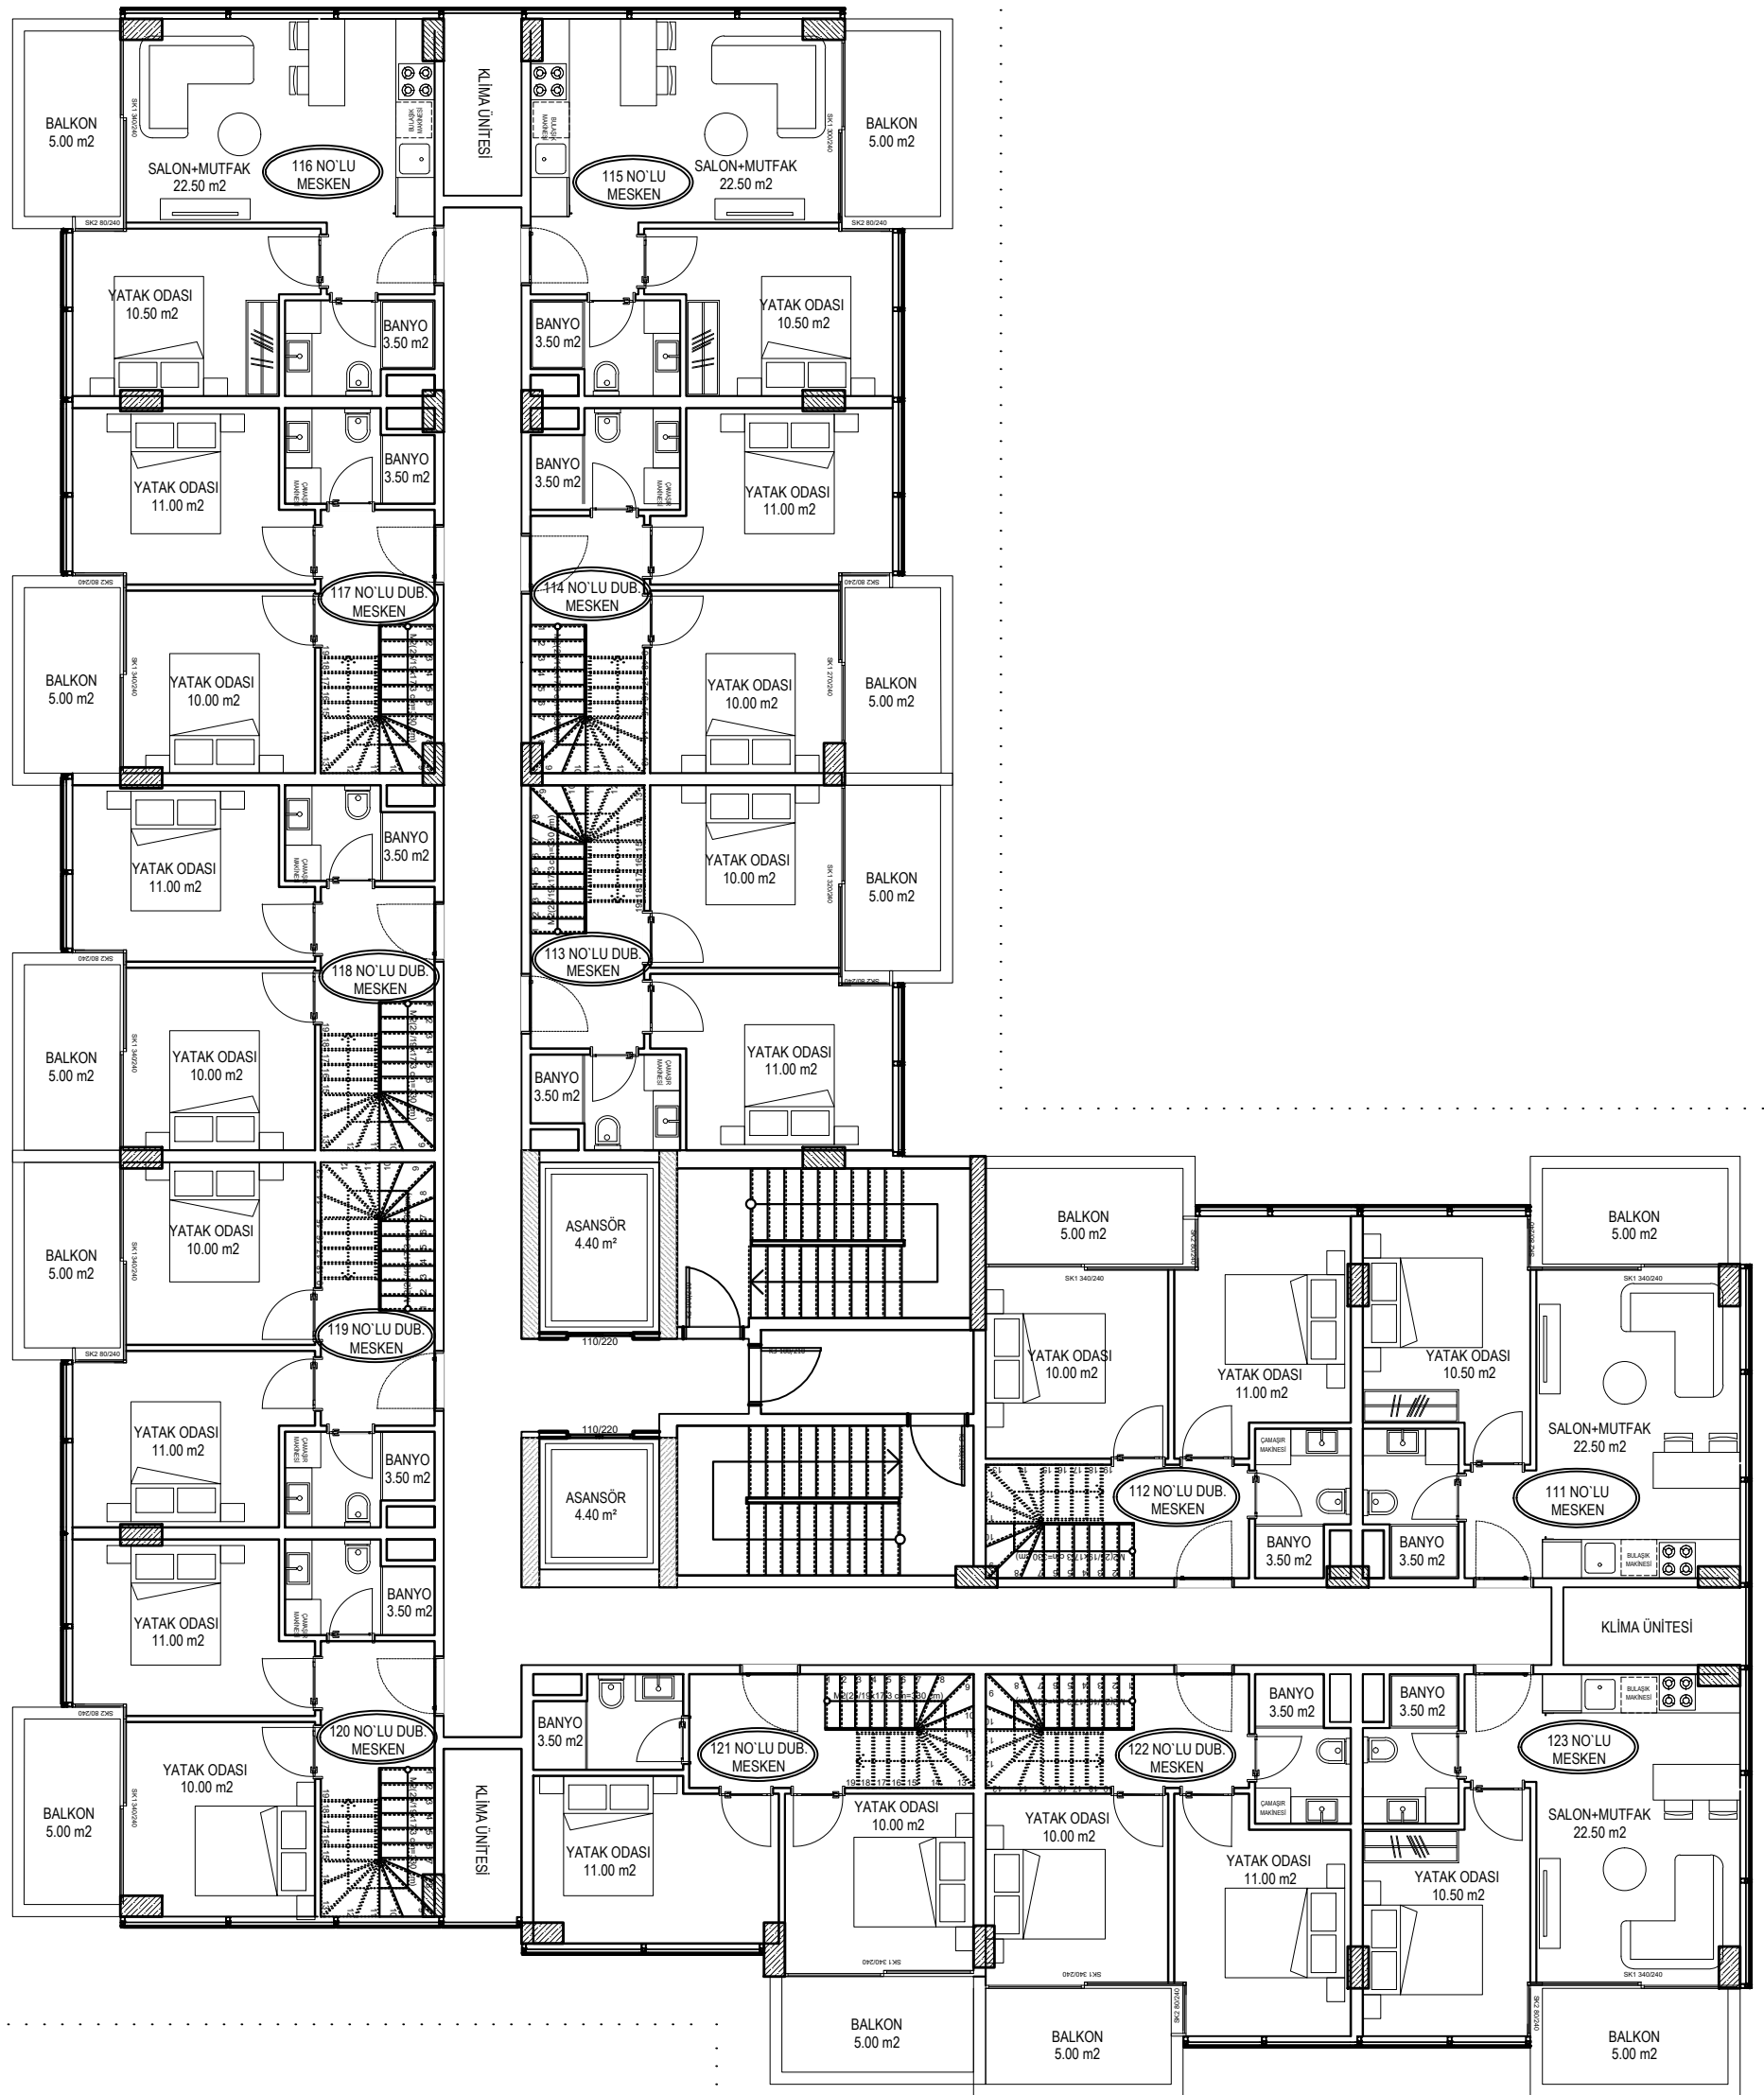

D BLOK 8. KAT PLANI

D BLOK NUMARATAJ ÇALIŞMASI

MESKEN NUMARASI	ODA SAYISI	ALAN(m²)
111 NO'LU MESKEN	1+1	41.5 m²
112 NO'LU DUB. MESKEN	1+1	41.5 m²
113 NO'LU DUB. MESKEN	1+1	41.5 m²
114 NO'LU DUB. MESKEN	1+1	41.5 m²
115 NO'LU MESKEN	1+1	41.5 m²
116 NO'LU MESKEN	1+1	41.5 m²
117 NO'LU DUB. MESKEN	1+1	41.5 m²
118 NO'LU DUB. MESKEN	1+1	41.5 m²
119 NO'LU DUB. MESKEN	1+1	41.5 m²
120 NO'LU DUB. MESKEN	1+1	41.5 m²
121 NO'LU DUB. MESKEN	1+1	41.5 m²
122 NO'LU DUB. MESKEN	1+1	41.5 m²
123 NO'LU MESKEN	1+1	41.5 m²