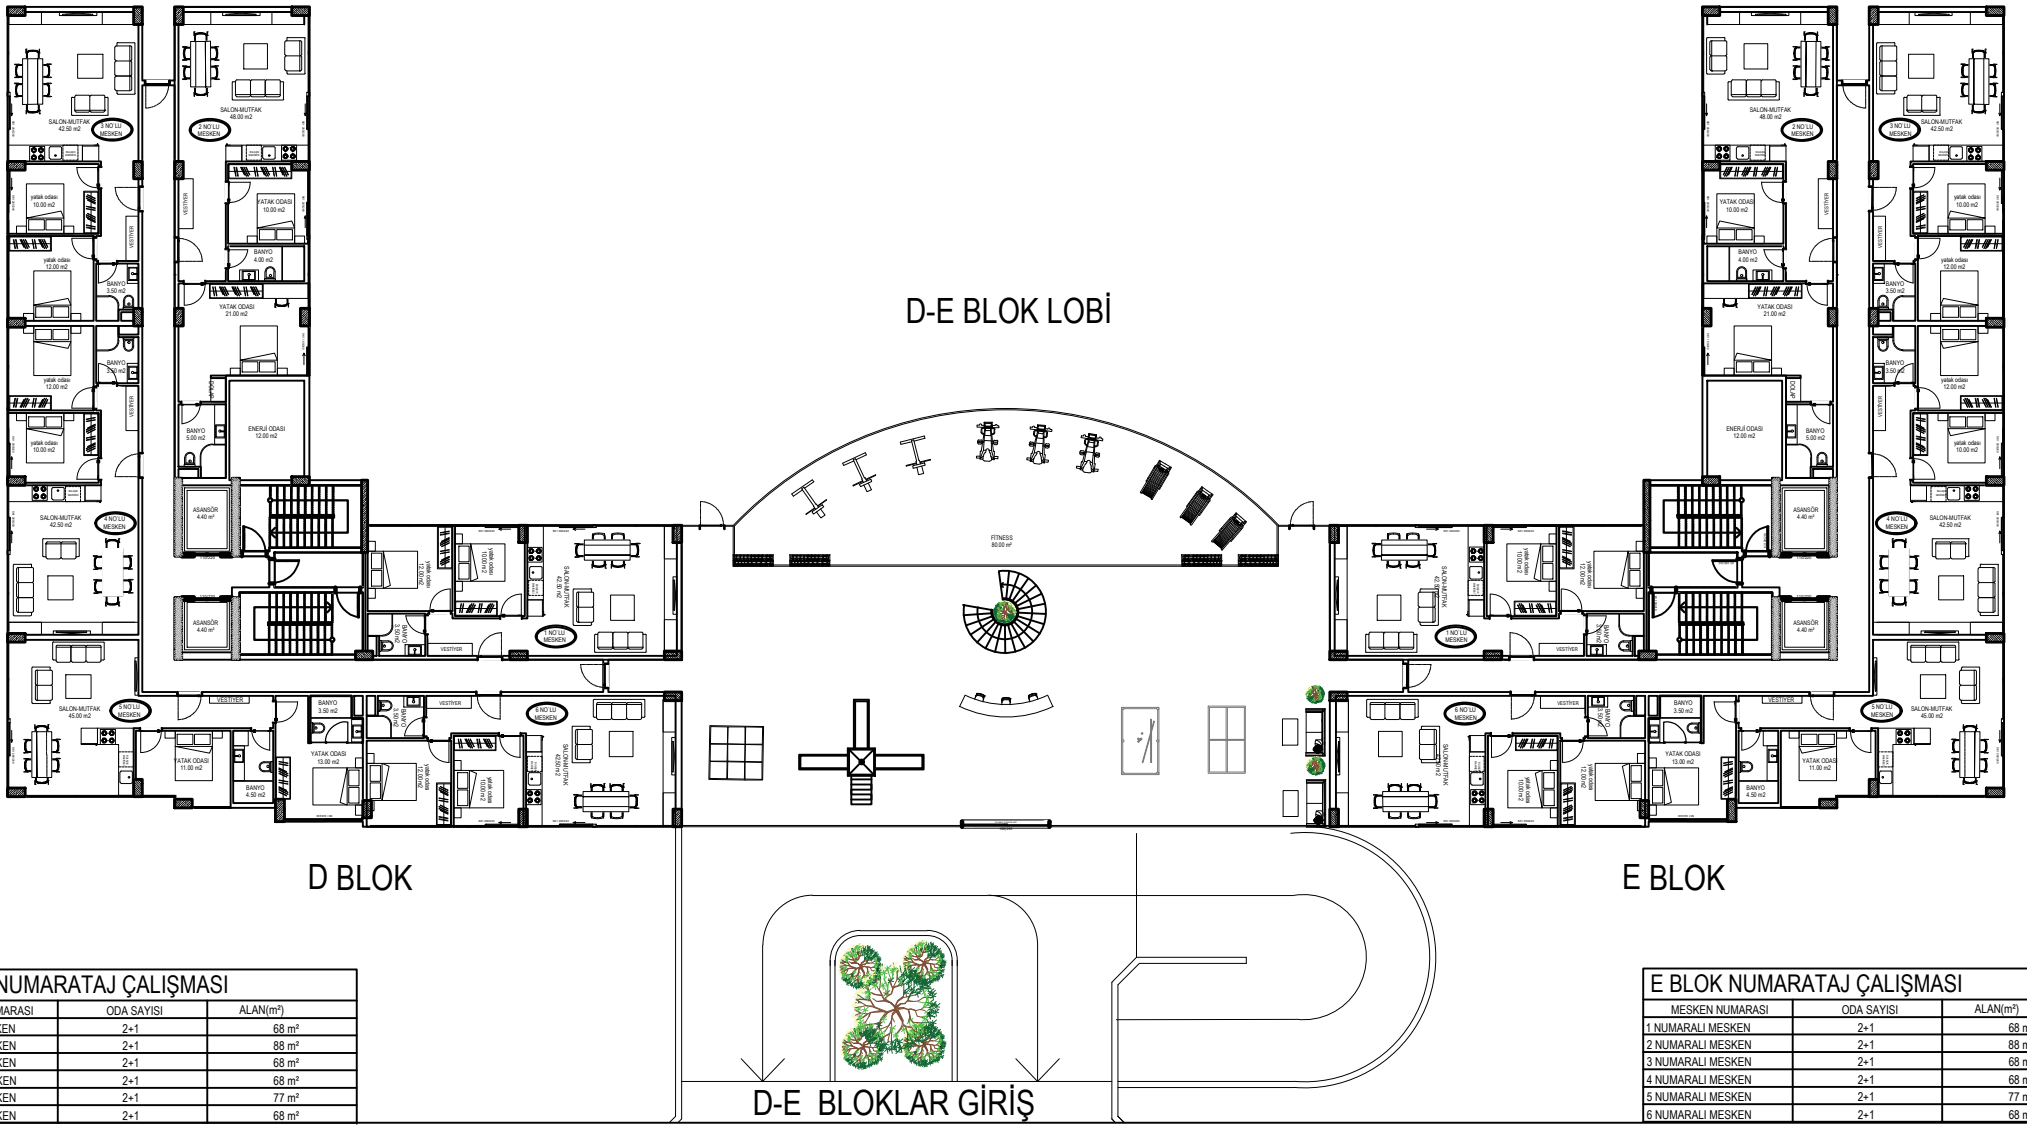

D-E BLOKLAR 1.BODRUM PLANI

D BLOK NUMARATAJ ÇALIŞMASI

MESKEN NUMARASI	ODA SAYISI	ALAN(m ²)
1 NUMARALI MESKEN	2+1	68 m ²
2 NUMARALI MESKEN	2+1	88 m ²
3 NUMARALI MESKEN	2+1	68 m ²
4 NUMARALI MESKEN	2+1	68 m ²
5 NUMARALI MESKEN	2+1	77 m ²
6 NUMARALI MESKEN	2+1	68 m ²