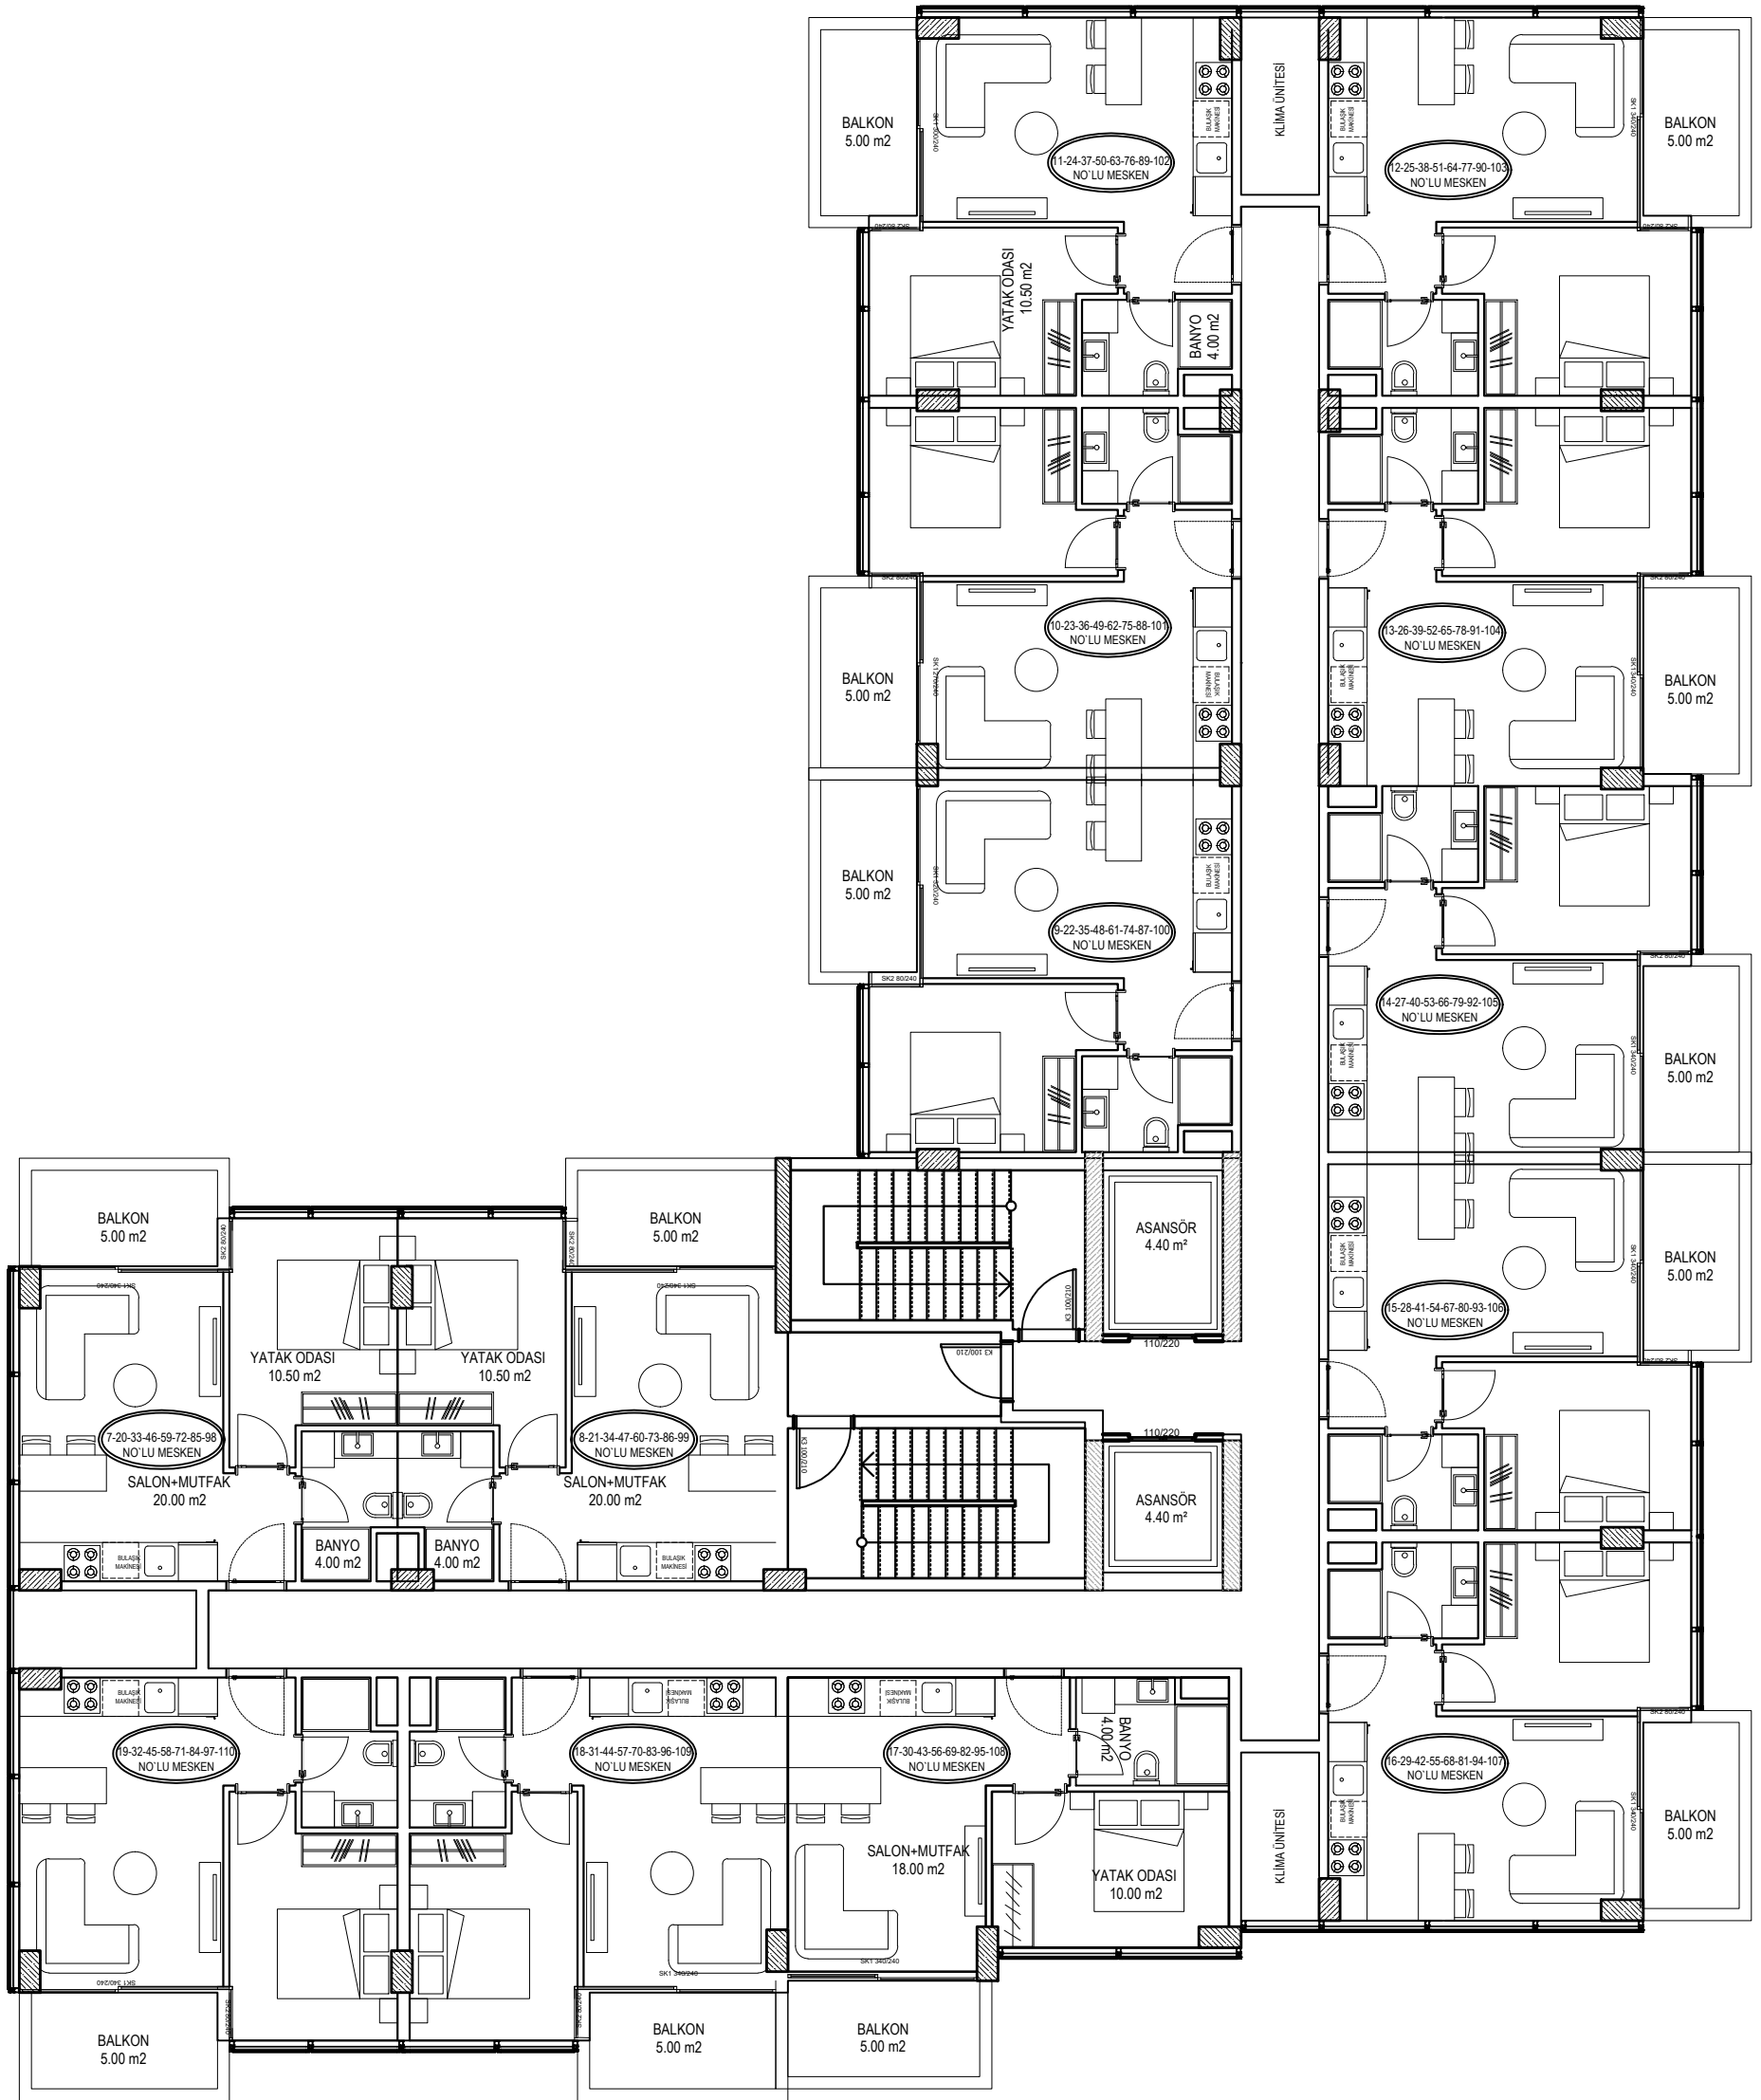

E BLOK TİP KAT PLANI

E BLOK NUMARATAJ ÇALIŞMASI

MESKEN NUMARASI	ODA SAYISI	ALAN(m²)
7-20-33-46-59-72-85-98 NO'LU MESKEN	1+1	41.5 m²
8-21-34-47-60-73-86-99 NO'LU MESKEN	1+1	41.5 m²
9-22-35-48-61-74-87-100 NO'LU MESKEN	1+1	41.5 m²
10-23-36-49-62-75-88-101 NO'LU MESKEN	1+1	41.5 m²
11-24-37-50-63-76-89-102 NO'LU MESKEN	1+1	41.5 m²
12-25-38-51-64-77-90-103 NO'LU MESKEN	1+1	41.5 m²
13-26-39-52-65-78-91-104 NO'LU MESKEN	1+1	41.5 m²
14-27-40-53-66-79-92-105 NO'LU MESKEN	1+1	41.5 m²
15-28-41-54-67-80-93-106 NO'LU MESKEN	1+1	41.5 m²
16-29-42-55-68-81-94-107 NO'LU MESKEN	1+1	41.5 m²
17-30-43-56-69-82-95-108 NO'LU MESKEN	1+1	41.5 m²
18-31-44-57-70-83-96-109 NO'LU MESKEN	1+1	41.5 m²
19-32-45-58-71-84-97-110 NO'LU MESKEN	1+1	41.5 m²