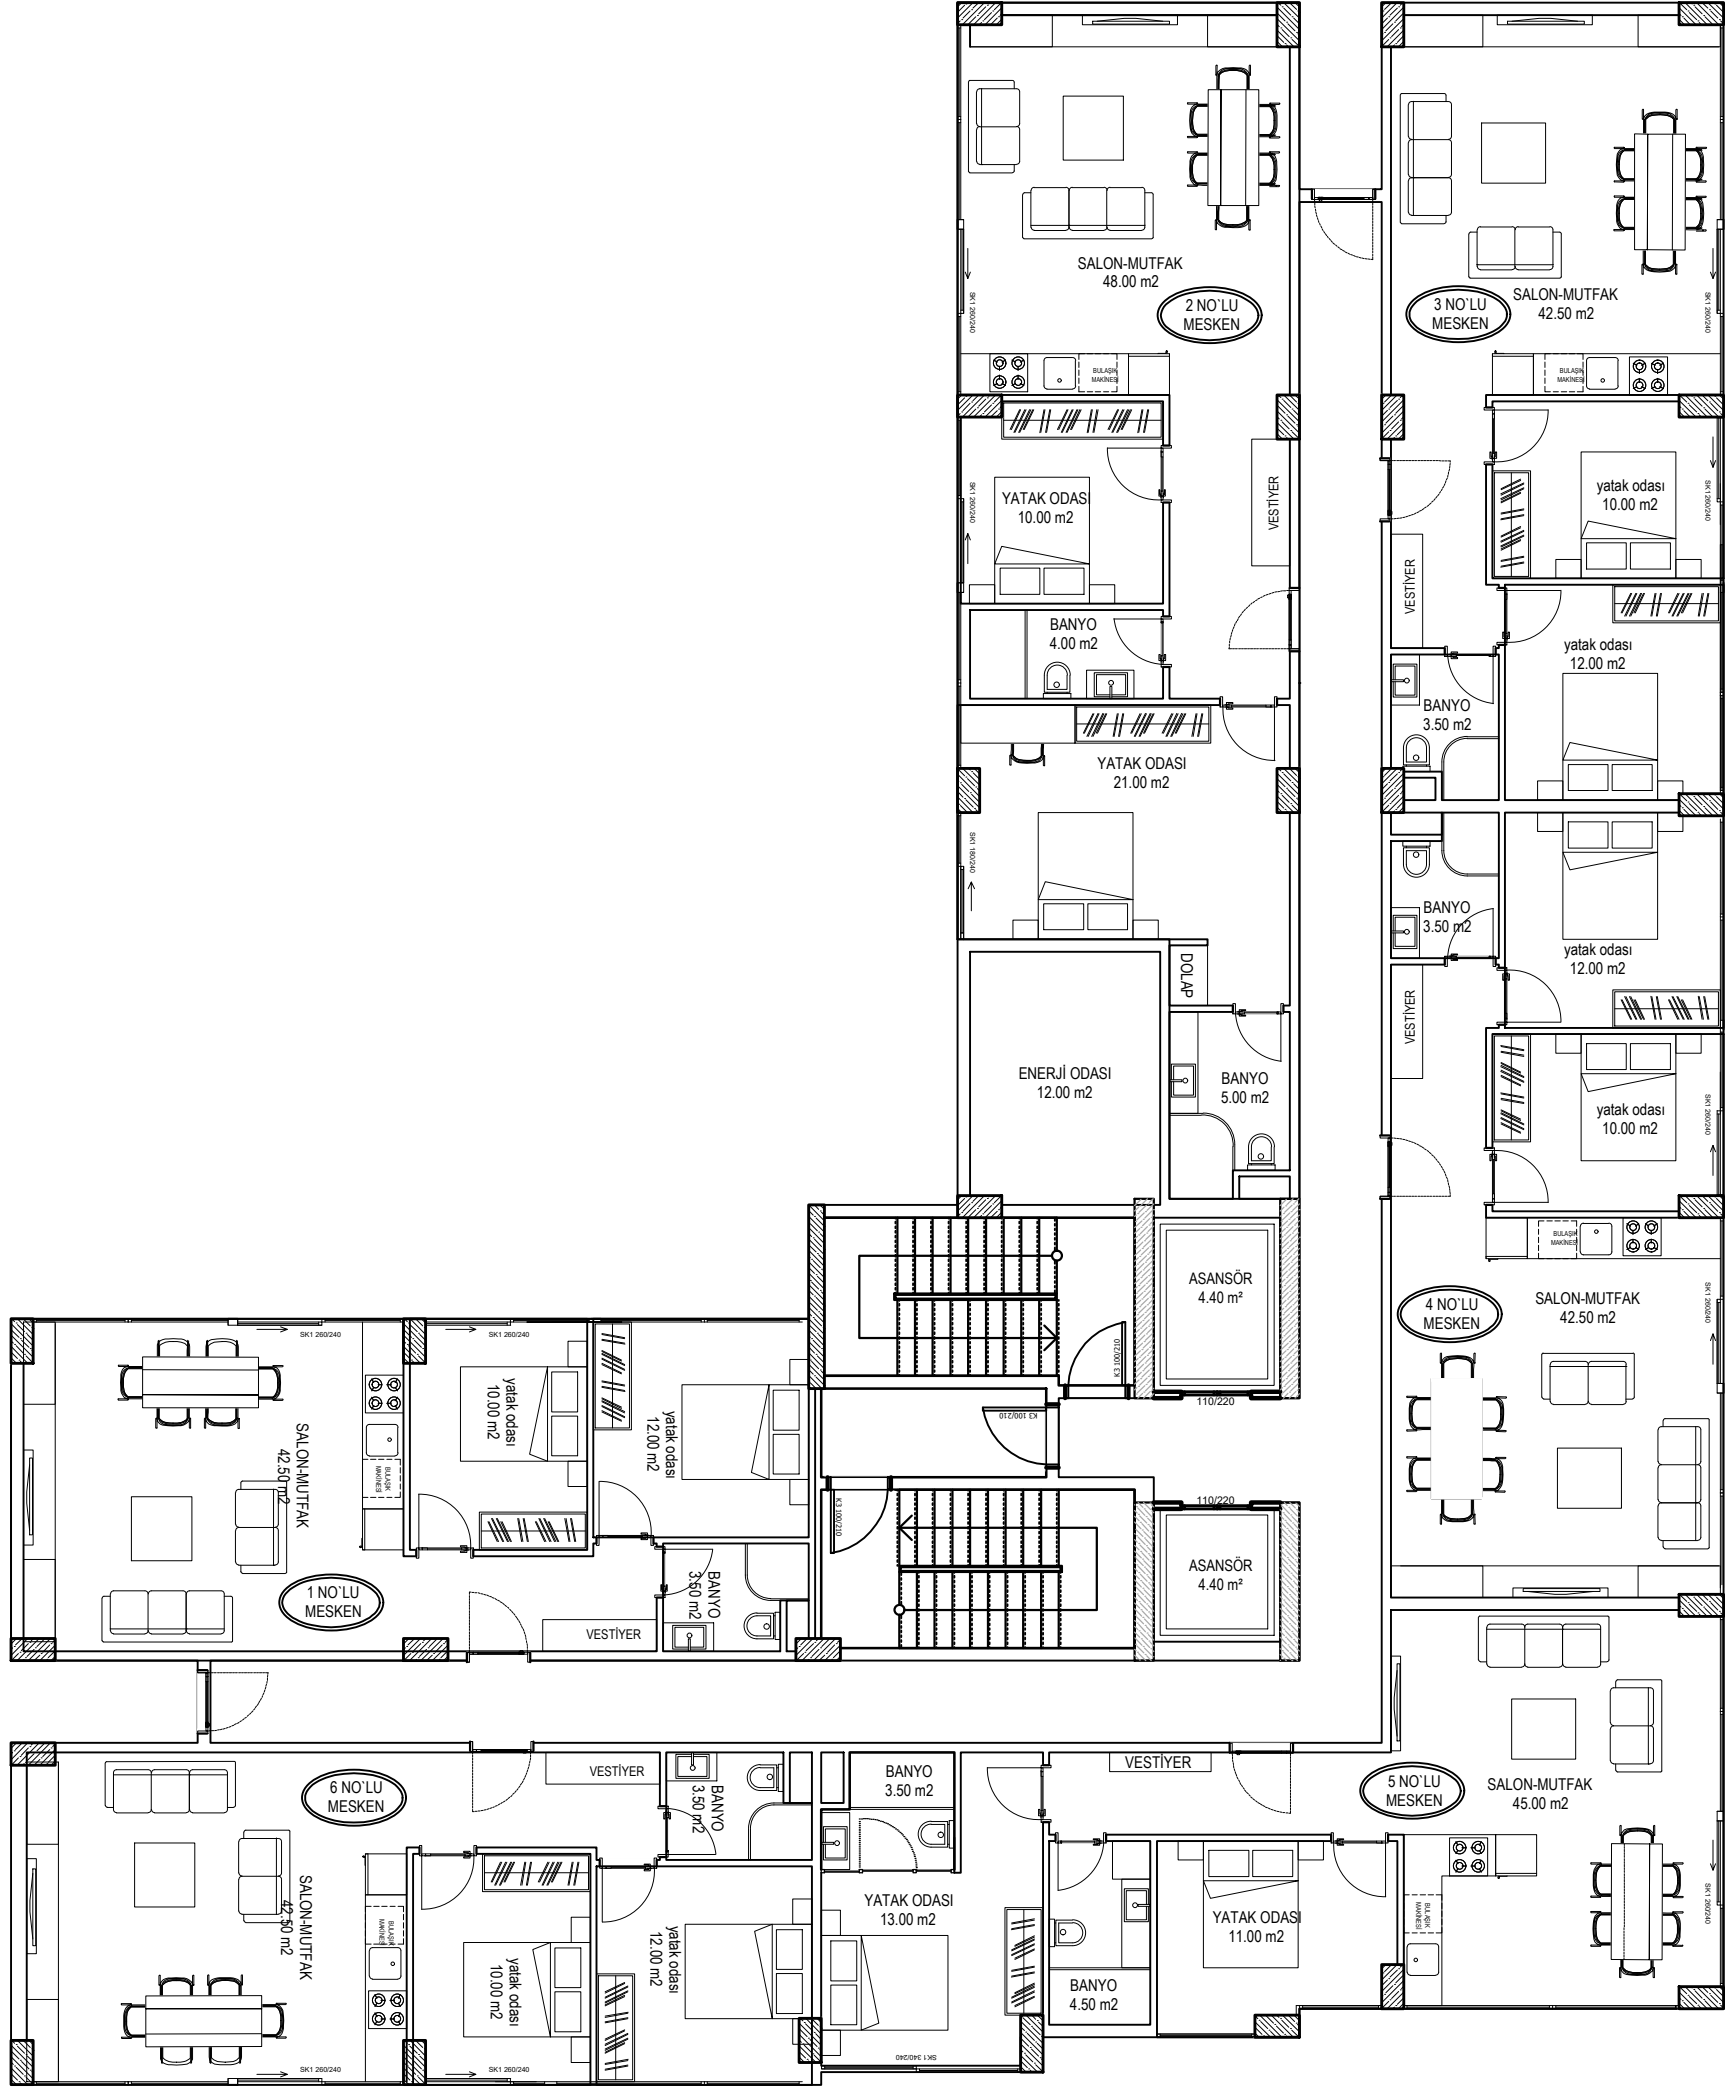

D-E BLOKLAR 1.BODRUM PLANI

D BLOK NUMARATAJ ÇALIŞMASI

MESKEN NUMARASI	ODA SAYISI	ALAN(m ²)
1 NUMARALI MESKEN	2+1	68 m ²
2 NUMARALI MESKEN	2+1	88 m ²
3 NUMARALI MESKEN	2+1	68 m ²
4 NUMARALI MESKEN	2+1	68 m ²
5 NUMARALI MESKEN	2+1	77 m ²
6 NUMARALI MESKEN	2+1	68 m ²

E BLOK NUMARATAJ ÇALIŞMASI

MESKEN NUMARASI	ODA SAYISI	ALAN(m ²)
1 NUMARALI MESKEN	2+1	68 m ²
2 NUMARALI MESKEN	2+1	88 m ²
3 NUMARALI MESKEN	2+1	68 m ²
4 NUMARALI MESKEN	2+1	68 m ²
5 NUMARALI MESKEN	2+1	77 m ²
6 NUMARALI MESKEN	2+1	68 m ²

E BLOK 1.BODRUM PLANI

E BLOK NUMARATAJ ÇALIŞMASI

MESKEN NUMARASI	ODA SAYISI	ALAN(m ²)
1 NUMARALI MESKEN	2+1	68 m ²
2 NUMARALI MESKEN	2+1	88 m ²
3 NUMARALI MESKEN	2+1	68 m ²
4 NUMARALI MESKEN	2+1	68 m ²
5 NUMARALI MESKEN	2+1	77 m ²
6 NUMARALI MESKEN	2+1	68 m ²