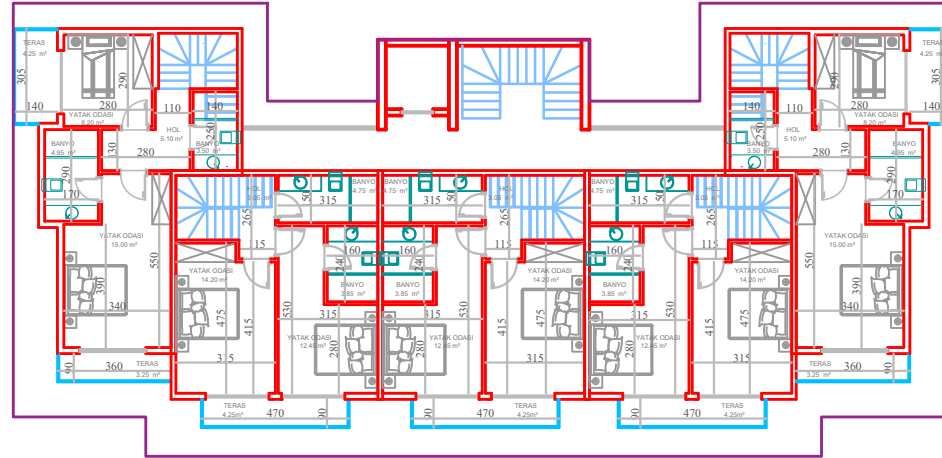

BODRUM KAT PLANI

ZEMİN KAT PLANI

1. KAT PLANI

2. KAT PLANI

ÇATI ARASI PLANI

15 ADET DAİRE
5 ADET 1+1 DAİRE
10 ADET 2+1 DUBLEX DAİRE