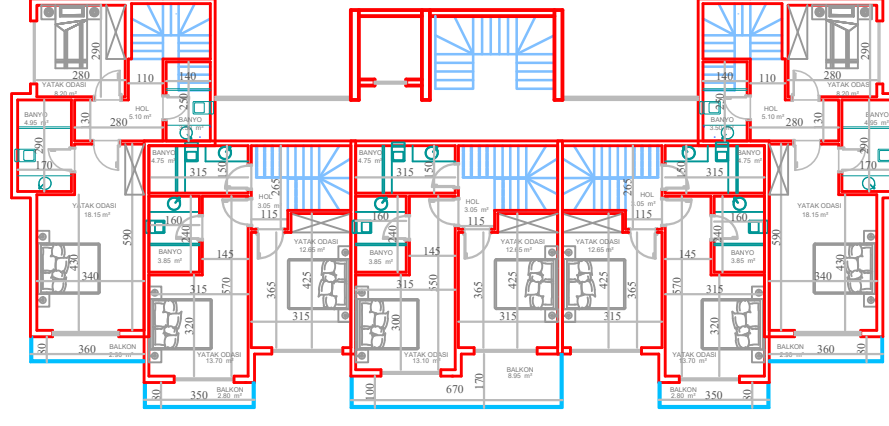

BODRUM KAT PLANI

ZEMİN KAT PLANI

1. KAT PLANI

2. KAT PLANI

ÇATI ARASI PLANI

15 ADET DAİRE
5 ADET 1+1 DAİRE
10 ADET 2+1 DUBLEX DAİRE