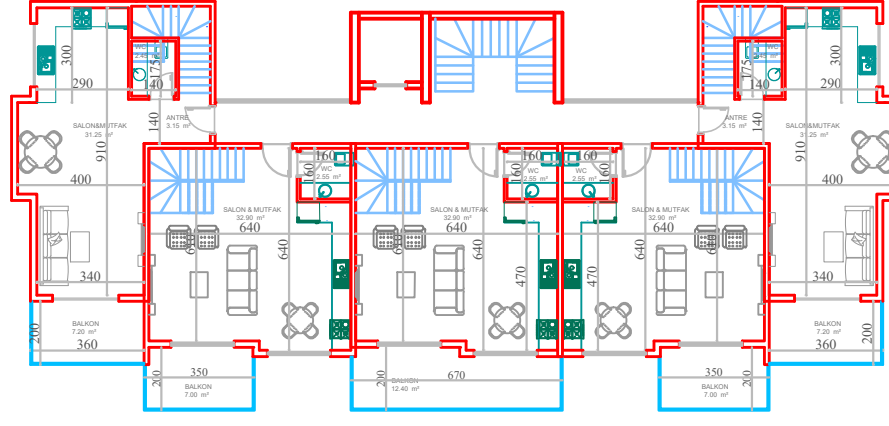

BODRUM KAT PLANI

ZEMİN KAT PLANI

1. KAT PLANI

2. KAT PLANI

ÇATI ARASI PLANI

15 ADET DAİRE
5 ADET 1+1 DAİRE
10 ADET 2+1 DUBLEX DAİRE