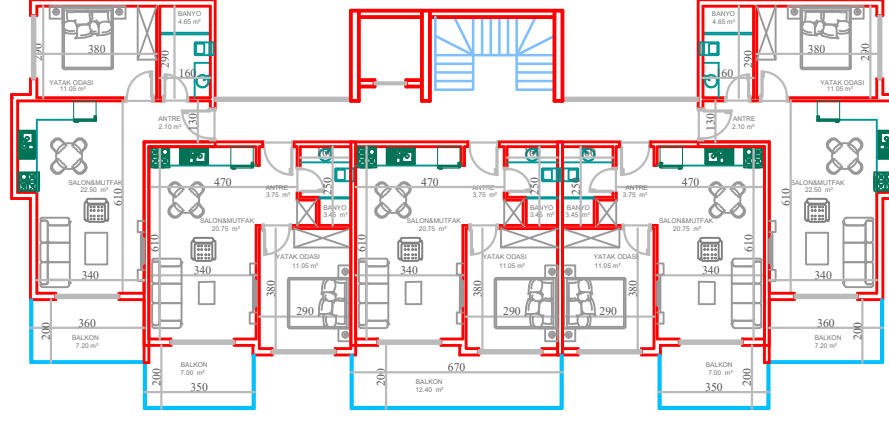

BODRUM KAT PLANI

ZEMİN KAT PLANI

1. KAT PLANI

2. KAT PLANI

ÇATI ARASI PLANI

15 ADET DAİRE
5 ADET 1+1 DAİRE
10 ADET 2+1 DUBLEX DAİRE