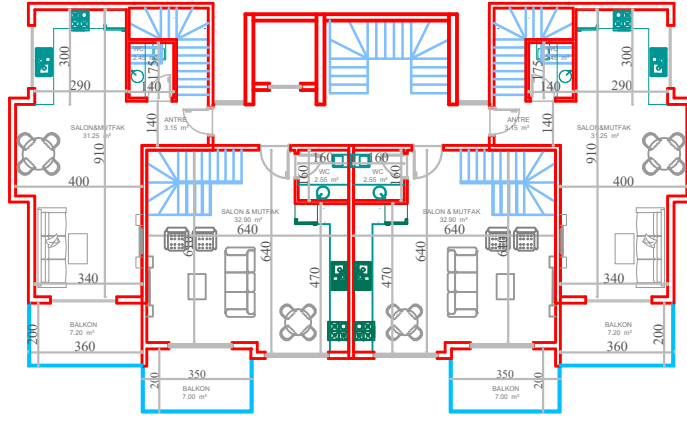

BODRUM KAT PLANI

ZEMİN KAT PLANI

1. KAT PLANI

2. KAT PLANI

ÇATI ARASI KAT PLANI

12 ADET DAİRE
4 ADET 1+1 DAİRE
8 ADET 2+1 DUBLEX DAİRE