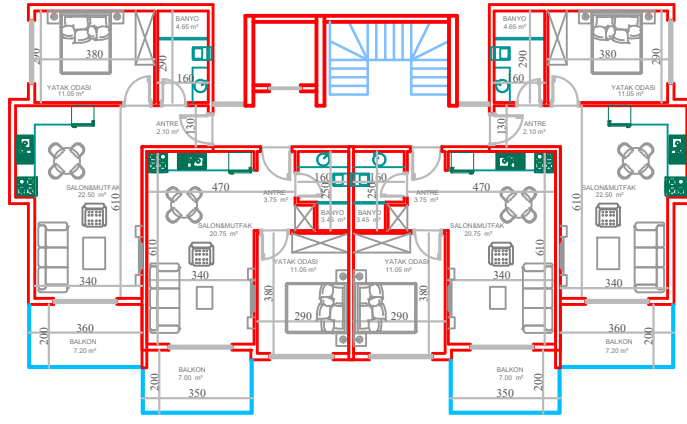

BODRUM KAT PLANI

ZEMİN KAT PLANI

1. KAT PLANI

2. KAT PLANI

ÇATI ARASI KAT PLANI

12 ADET DAİRE
4 ADET 1+1 DAİRE
8 ADET 2+1 DUBLEX DAİRE