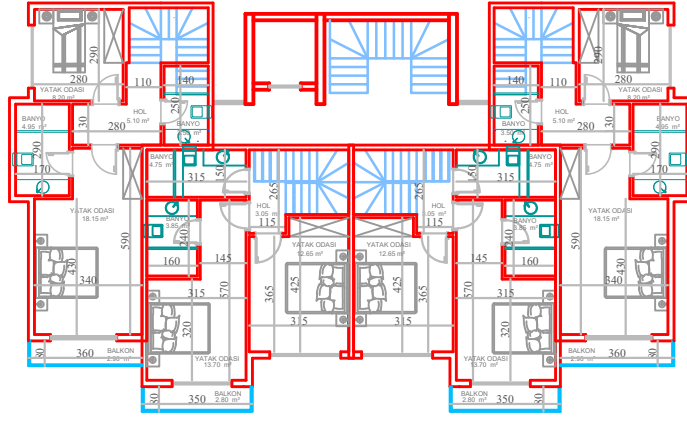

BODRUM KAT PLANI

ZEMİN KAT PLANI

1. KAT PLANI

2. KAT PLANI

ÇATI ARASI KAT PLANI

12 ADET DAİRE
4 ADET 1+1 DAİRE
8 ADET 2+1 DUBLEX DAİRE