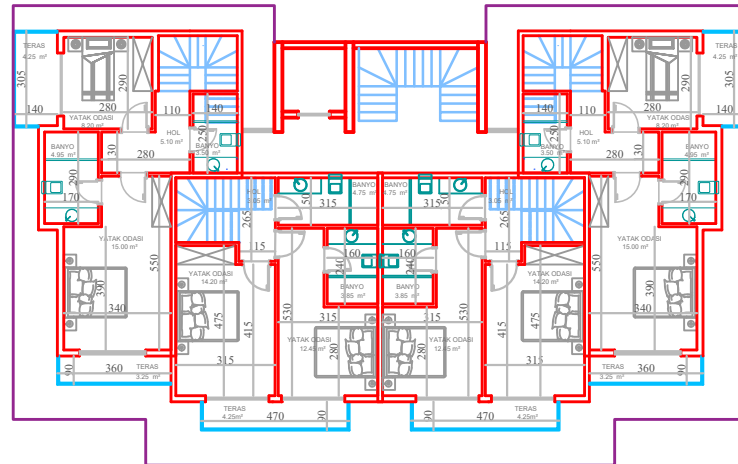

BODRUM KAT PLANI

ZEMİN KAT PLANI

1. KAT PLANI

2. KAT PLANI

ÇATI ARASI KAT PLANI

12 ADET DAİRE
4 ADET 1+1 DAİRE
8 ADET 2+1 DUBLEX DAİRE