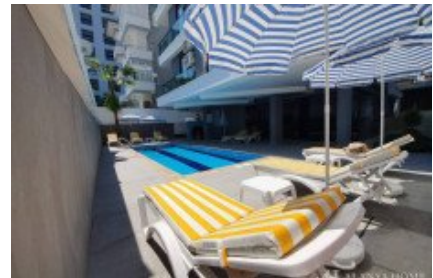

CLEOPATRA CITY3

saray alanya

36.5458403, 31.9905885

RENTAL APARTMENT – CENTRAL LOCATION IN ALANYA

Location: CLEOPATRA CITY 2

Room Count: 1+1 (1 Bedroom, 1 Living Room)

Size: 60 m²

Building Age: 2 years

Furnished

Floor: 3rd floor

Distance to the Sea: 250 meters

On-Site Amenities:

Pool

Fitness

Elevator

Lobby

Turkish Bath Sauna

Nearby Amenities: Beach, market, school, supermarket – Central location, within walking distance

Überblick

Zweck: Mieten	Square: 65m²	Umhauen: 3
Gesamte Etagen: 5	Preise ab: €500	Vom Meer: bis 200 m
Von der Mitte: In der Mitte	Vom Flughafen: 35km	

Innenausstattung

✓ Kabelfernsehen