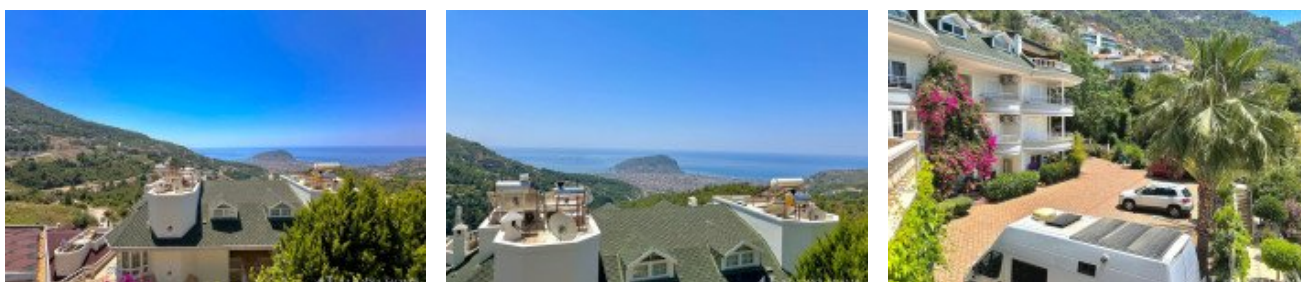

# Tepe Elite 4 Sitesi Residence

ALANYA

30.7030242 ,36.8865728

TEPE ELITE 4 سایت ؟؟؟؟

؟؟؟؟ مناسب برای سکونت.

ویژگی های آپارتمان

- مفهوم ویلا: ؟؟؟؟ دوبلکس مفهومی ویلایی 1+3 فضای نشیمن بزرگی را ارائه می دهد.
- سایز: ؟؟؟؟ 170 متر مربع، محیطی جادار را فراهم می کند.
- مبله: ؟؟؟؟ فروش با اسباب کشی باعث سهولت در جابجایی می شود.
- حمام / توالت: ؟؟؟؟ 2 حمام و توالت، ایده آل برای یک زندگی راحت.
- بالکن/تراس: ؟؟؟؟ 2 بالکن و 1 تراس، لحظات لذت بخشی را با جکوزی در تراس ارائه می دهد.
- سال ساخت ساختمان: ؟؟؟؟ ساخت سال 1386.
- فاصله تا دریا: ؟؟؟؟ تنها 2.5 کیلومتر با دریا، موقعیتی مناسب برای تفریح ساحلی.

این ویلا برای کسانی که به دنبال یک زندگی راحت و جادار هستند گزینه مناسبی است. اگر مایل به کسب اطلاعات بیشتر یا هماهنگی برای بازدید هستید، لطفا با ما تماس بگیرید! ؟؟؟؟

بررسی اجمالی

قیمت ها از: €245000	قیمت قدیمی: €270000	هدف: Sale
		حداکثر قیمت: €240000