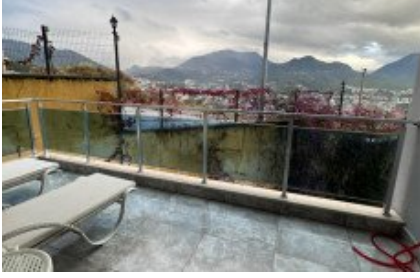

Another World

Cikcilli/Alanya/Antalya

36.5476118, 32.0295385

Bu daire, Alanya Cikcilli'de 5 katlı bir binanın 2. katında yer almaktadır. Daire 2+1 olup 110 m2 kullanım alanına sahiptir. Bu daire dağ manzaralı, tam donanımlı bir komplekste yer almaktadır. Tamamen mobilyalı, yeni düzenlenmiş bu dairede 5 kapalı ve açık yüzme havuzu, sauna, spa merkezi, Türk hamamı, mini golf, tenis kortu, çocuk oyun alanı, kafe ve restoran gibi olanaklar bulunmaktadır. 7/24 güvenlik kameraları ile izlenen bu dairede kendinizi rahat hissedebilirsiniz.

- ✓ Hamam
- ✓ Özel Bahçe
- ✓ Mini Kulüp
- ✓ Balkon
- ✓ Buhar Odası
- ✓ Dinlenme ve barbekü alanları
- ✓ Otopark
- ✓ Asansör
- ✓ Ortak Bahçe
- ✓ Tenis Kortu
- ✓ Otopark (Kapalı)
- ✓ Çocuk parkı
- ✓ Oyun Odası
- ✓ Konferans Salonu