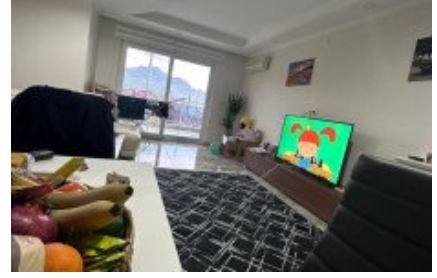

Another World

Cikcilli/Alanya/Antalya

36.5476118, 32.0295385

Bu daire, Alanya Cikcilli'de 5 katlı bir binanın 2. katında yer almaktadır. Daire 2+1 olup 110 m2 kullanım alanına sahiptir. Bu daire dağ manzaralı, tam donanımlı bir komplekste yer almaktadır. Tamamen mobilyalı, yeni düzenlenmiş bu dairede 5 kapalı ve açık yüzme havuzu, sauna, spa merkezi, Türk hamamı, mini golf, tenis kortu, çocuk oyun alanı, kafe ve restoran gibi olanaklar bulunmaktadır. 7/24 güvenlik kameraları ile izlenen bu dairede kendinizi rahat hissedebilirsiniz.