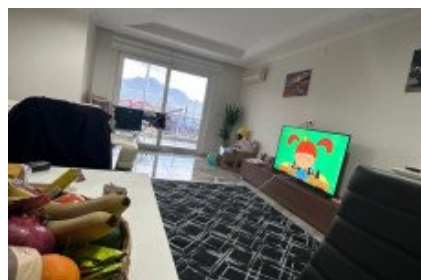

# Another World

Cikcilli/Alanya/Antalya

36.5476118, 32.0295385

Cet appartement est situé à Alanya Cikcilli, au 2ème étage d'un immeuble de 5 étages. L'appartement est 2+1 et a une surface d'utilisation de 110 m<sup>2</sup>. Cet appartement se trouve dans un complexe complet avec vue sur la montagne. Cet appartement entièrement meublé et nouvellement aménagé dispose d'installations telles que : 5 piscines intérieure et extérieure, sauna, centre de spa, bain turc, minigolf, court de tennis, aire de jeux pour enfants, café et restaurant. Vous vous sentirez à l'aise dans cet appartement surveillé par des caméras de sécurité 7j/7 et 24h/24.