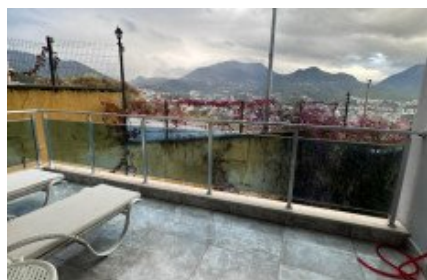

# Another World

Cikcilli/Alanya/Antalya

36.5476118, 32.0295385

Cet appartement est situé à Alanya Cikcilli, au 2ème étage d'un immeuble de 5 étages. L'appartement est 2+1 et a une surface d'utilisation de 110 m<sup>2</sup>. Cet appartement se trouve dans un complexe complet avec vue sur la montagne. Cet appartement entièrement meublé et nouvellement aménagé dispose d'installations telles que : 5 piscines intérieure et extérieure, sauna, centre de spa, bain turc, minigolf, court de tennis, aire de jeux pour enfants, café et restaurant. Vous vous sentirez à l'aise dans cet appartement surveillé par des caméras de sécurité 7j/7 et 24h/24.