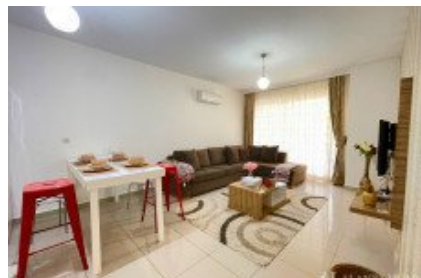

Palmfilia Residence

Antalya / Alanya / Mahmutlar

36.4833504, 32.1025918

Ця резиденція, яка розташована в Махмутларі, Аланія, складається з таких зручностей, як: сауна, фітнес, критий і відкритий басейни, альтанка, де можна посидіти з сім'єю та місцем для барбекю, аквапарк для ваших розваг, дитячий майданчик, тенісні та баскетбольні майданчики для сімейних ігор.

Він розташований лише за 500 метрів від унікального моря Аланії, а до центру Махмутлара можна дійти пішки.

1+1, 60м²

3 поверх південна сторона

Повністю мебльована

Відкритий - критий басейн
аквапарк

Дитячий парк

Сауна- Фітнес

Альтанка - Зона барбекю

Тенісно-баскетбольні майданчики

Генератор

До моря 500м

Огляд

Призначення: Ready Properties	Площа: 60m²	Поверх: 3
Загальна кількість поверхів: 12	Ціни від: €125000	Ціни до: €125000
Переглянути: Море/Басейн	З моря: до 500 м	Від Центру: до 10 км
З Аеропорту: 35км	Право власності: Агент