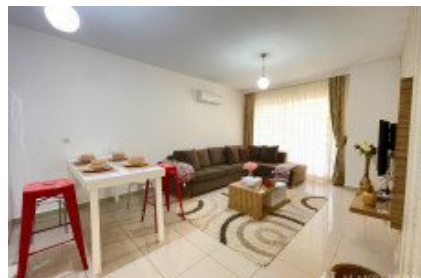

Palmfilia Residence

Antalya / Alanya / Mahmutlar

36.4833504, 32.1025918

Эта резиденция, расположенная в Махмутларе, Алания, состоит из таких объектов, как; сауна, фитнес, крытый и открытый бассейны, беседка, где можно посидеть всей семьей и зоной барбекю, аквапарк для вашего развлечения, игровая площадка для ваших детей, теннисные и баскетбольные площадки для игр всей семьей.

Он находится всего в 500 метрах от уникального моря Алании, а центр Махмутлара находится всего в нескольких минутах ходьбы.

1+1, 60м²

3 этаж, южная сторона

Полностью меблирована

Открытый и закрытый бассейн

аквапарк

Детский парк

Сауна- Фитнес

Беседка - Зона барбекю

Теннисно-баскетбольные площадки

Генератор

500 м до моря

Обзор

Цель: Готовая Недвижимость	Площадь: 60м²	Этаж: 3
Этажность: 12	Цена от: €125000	Цены до: €125000
Вид: Море/Бассейн	От моря: до 500 м	От центра: до 10 км
От аэропорта: 35км	Собственник: Агент