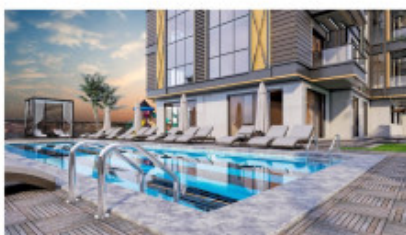

Cleopatra Sonnenzentrum Alanya Antalya Türkei

Centre Alanya Antalya

36.5436517, 32.0019211

Der Bau des Projekts beginnt im Juni 2020, die Fertigstellung ist für Dezember 2021 geplant.

Die Elite-Wohnanlage befindet sich im Zentrum von Alanya. Eine repräsentative Gegend mit hoher Wohnungsliquidität und konstanter Mietnachfrage. Der neue und moderne Komplex befindet sich neben einer malerischen Uferpromenade mit guten Cafés und Restaurants sowie umgeben von weiterer Einkaufs- und Dienstleistungsinfrastruktur.

1 + 1; 50m² - 60m² kosten ab 79.900 €

Der Komplex verwendet die von unserem Unternehmen entwickelte Technologie mit hoher Schall- und Wärmedämmung, installierte hochwertige Sanitäreanlagen in den Bädern, gleichzeitig verwenden wir beste Laminatböden. Der Komplex verfügt über einen Außenpool, einen Spielplatz und einen Grillplatz. Es gibt 2 Aufzüge im Inneren.