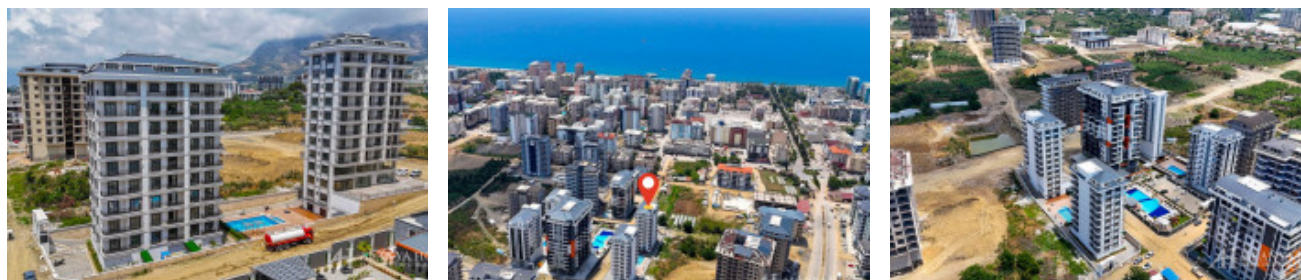

# Wunderschöne 1+1 Wohnung in Mahmutlar, Alanya

MAHMUTLAR, ALANYA

36.4902361, 32.0990063

Entdecken Sie diese schöne 1+1 Wohnung im prestigeträchtigen Bestlife 10 Residence in Mahmutlar, nur 750 Meter vom Strand entfernt. Diese moderne Wohnung bietet eine großzügige Fläche von 55 m<sup>2</sup>, die mit einer offenen amerikanischen Küche gestaltet ist, die nahtlos mit dem Wohnbereich integriert ist. Genießen Sie atemberaubende Ausblicke auf die Stadt und die Natur von dem nach Südosten ausgerichteten Balkon, der perfekt ist, um sich in der Sonne zu entspannen.

Die Wohnung besteht aus einem Schlafzimmer und einem Badezimmer und bietet ausreichend Platz für komfortables Wohnen. Die Wohnung befindet sich im 7. Stock eines 9-stöckigen Gebäudes, das 2024 fertiggestellt wird, und bietet ein modernes Wohnerlebnis in einer lebhaften Gemeinschaft. Die Anlage verfügt über hervorragende soziale Annehmlichkeiten, darunter sowohl Innen- als auch Außenpools, ein Fitnesscenter, eine Sauna, ein türkisches Bad und einen Spielraum für Kinder, die einen Lebensstil von Luxus und Komfort gewährleisten.

## Überblick

|                              |                          |                     |
|------------------------------|--------------------------|---------------------|
| Zweck: Fertige Eigenschaften | Square: 55m <sup>2</sup> | Umhauen: 7          |
| Gesamte Etagen: 9            | Preise ab: €82500        | Vom Meer: bis 500 m |
| Von der Mitte: In der Mitte  |                          |                     |